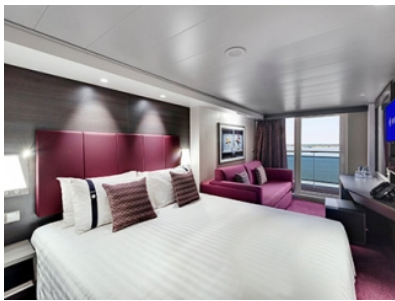

Снимката е илюстративна и не гарантира изгледа, обзавеждането и разположението на резервираната от вас каюта.

КАЮТА С БАЛКОН BELLA - BB

Стандартна каюта с балкон каюта с обща площ между 15 и 18 м², разположена на ниските палуби, в тарифа BELLA, която включва:

- обща спалня, която може да се превърне в две единични легла (при поискване);
- каютата разполага с климатик, просторен гардероб, баня с душ кабина, интерактивна телевизия, телефон, безжичен интернет достъп (срещу заплащане), мини бар, сейф;
- комфортна каюта избрана за вас от автоматично от круизната компания. В тарифа BELLA не е възможен избор на конкретен номер на каюта;
- възможност за промяна на име в резервацията (срещу такса);
- избор на смяна за вечеря (според наличността);
- изобилен бюфет с разнообразие от национални кухни и гурме специалитети;
- шоу-спектакли в бродуейски стил;
- безплатно ползване на басейни, шезлонги, джакузита, фитнес, спортни съоръжения на открито и забавления на борда;