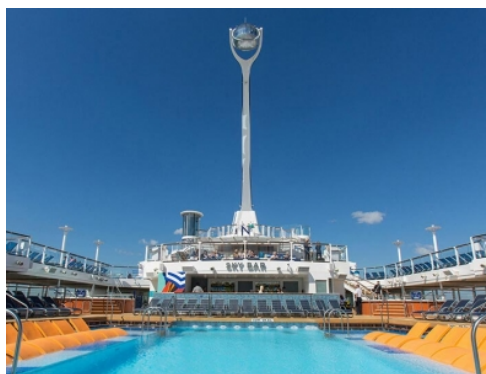

За празнични круизи (за Коледа и Нова година) с продължителност над 5 нощувки:

- При оставащи между 89 и 50 дни преди отплаване – 958,36 лв. / 490 € на човек;
- Между 49 и 31 дни преди отплаване – 50% от стойността на круиза;
- Между 30 и 15 дни преди отплаване – 75% от стойността на круиза;
- 14 или по-малко дни преди отплаване – удържа се 100% от сумата, заплатена за на круиза;

Допълнителни условия и информация:

- Цените в български лева се изчисляват по обменен курс 1.95583 BGN за 1 EUR.
- Необходими документи за пътуване: валиден международен паспорт, изтичащ след не по-малко от 6 месеца от датата на приключване на пътуването.
- Необходимо е издаване на предварителна виза за български граждани ако по маршрута имате посещение на някоя от следните държави: Австралия, САЩ, Индия, Канада, Намибия, ЮАР, Мозамбик, Тайланд, Куба, Пуерто Рико и др.
- Виза на място може да си издаде при посещение на някоя от следните държави: Бахрейн, Виетнам, Египет, Индонезия, Йордания, Камбоджа, Мадагаскар, Папуа Нова Гвинея, Ямайка.

Повече информация относно визовите изисквания за български граждани можете да получите на сайта на Министерството на външните работи на Република България или просто ни попитайте.

Чуждестранни граждани, може да проверят визовите изисквания, валидни за техните държави на страниците на техните консулски отдели, външно министерство или съответните служби.

Кораб

ANTHEM of the Seas ⚓⚓⚓⚓⚓