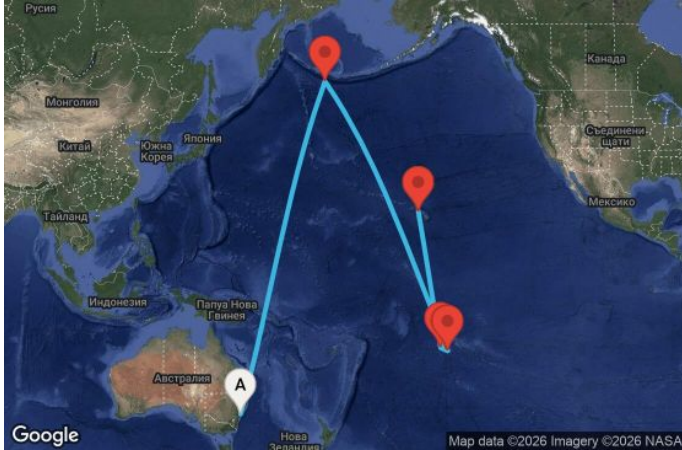

00
00
00
00

16 дни Австралия, Френска Полинезия, САЩ - AN16T115

Картата е само за обща ориентация. Координатите са приблизителни и не целят да покажат точната локация на кораба.

Легенда: "А" - начална точка; "В" - крайна точка; "О" - начална и крайна точка

Маршрут

ДЕН	ТОЧКА	ДЪРЖАВА	ПРИСТИГАНЕ	ТРЪГВАНЕ
1	Сидни ▼	Австралия	-	17:00
2	В открито море ▼		-	-
3	В открито море ▼		-	-
4	В открито море ▼		-	-
5	В открито море ▼		-	-
6	180° меридиан ▼		00:00	00:00
6	В открито море ▼		-	-
7	В открито море ▼		-	-

	ДЕН	ТОЧКА	ДЪРЖАВА	ПРИСТИГАНЕ	ТРЪГВАНЕ
	8	Таити (Папеете) ▼	Френска Полинезия	07:00	23:59
	9	Моореа ▼	Френска Полинезия	07:00	20:00
	10	Раятеа ▼	Френска Полинезия	07:00	15:00
	11	В открито море ▼		-	-
	12	В открито море ▼		-	-
	13	В открито море ▼		-	-
	14	В открито море ▼		-	-
	15	Хонолулу (о-в Оаху, Хавай) ▼	САЩ	11:59	00:00
	16	Хонолулу (о-в Оаху, Хавай) ▼	САЩ	00:00	00:00