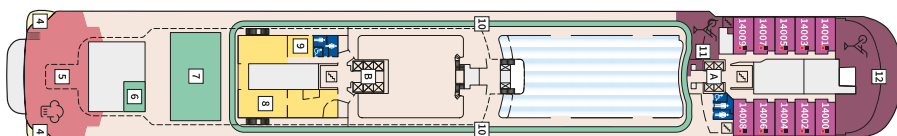

Палуба 11 Krabbe

Палуба 12 Aqua

Палуба 12 Aqua

Палуба 14 Horizont