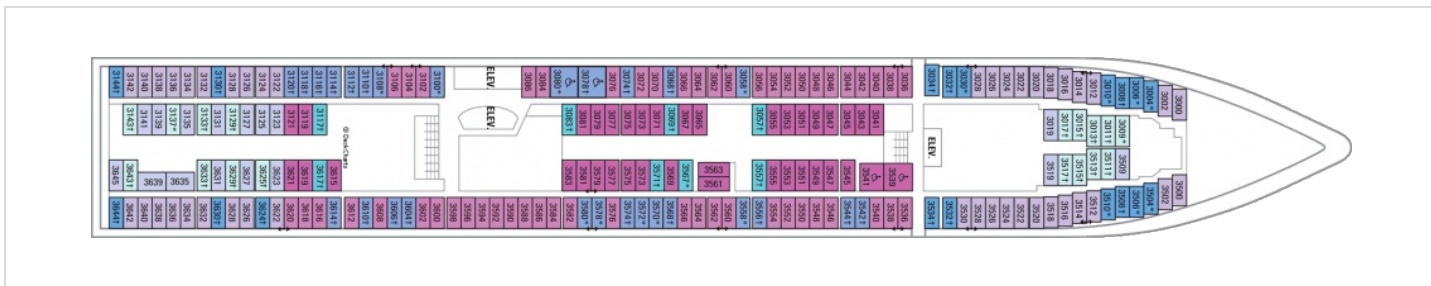

Апартаментите от категория OS са разположени на палуба 10

ROYAL SUITE WITH BALCONY - КРАЛСКИ АПАРТАМЕНТ - КАТЕГОРИЯ RS

Кралските апартаменти категория JS са с размери 107 кв.м. и балкон 30 кв.м. и са обзаведени с голяма спалня, всекидневна с голям разтегателен диван, джакузи, трапезария, пиано, голям LED телевизор, DVD със съранд система, тоалетка, бани с вана, гардероб, мокър бар, сешоар, телевизор, радио и телефон, персонален консьерж. Апартаментите от категория RS са разположени на палуба 10

Снимката е илюстративна и не гарантира изгледа, обзавеждането и разположението на резервираната от вас каюта.

Палуби

Палуба 2

Палуба 3

Палуба 4

Палуба 5

Палуба 6

Палуба 7