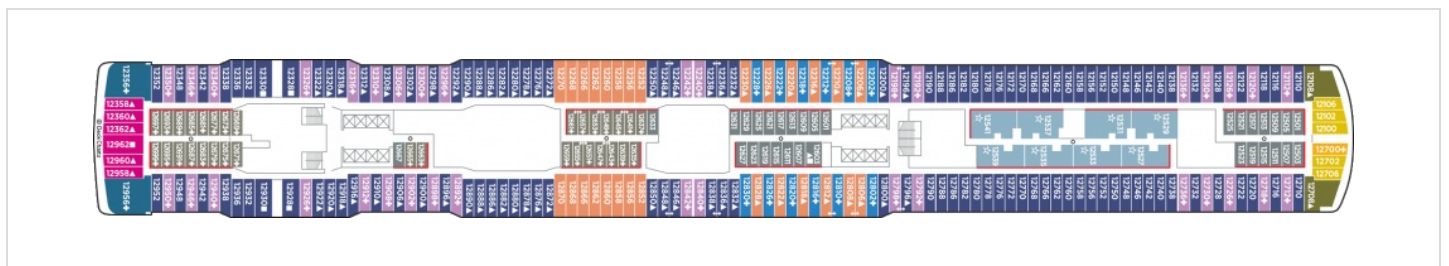

КАЮТА С БАЛКОН - ВF

Снимката е илюстративна и не гарантира изгледа, обзавеждането и разположението на резервираната от вас каюта.

КАЮТА С ГОЛЯМ БАЛКОН - В6

Снимката е илюстративна и не гарантира изгледа, обзавеждането и разположението на резервираната от вас каюта.

СЕМЕЙНА КАЮТА С БАЛКОН - В4

Снимката е илюстративна и не гарантира изгледа, обзавеждането и разположението на резервираната от вас каюта.

КАЮТА С БАЛКОН - В1

Снимката е илюстративна и не гарантира изгледа, обзавеждането и разположението на резервираната от вас каюта.

Палуби

Палуба 12

Палуба 20