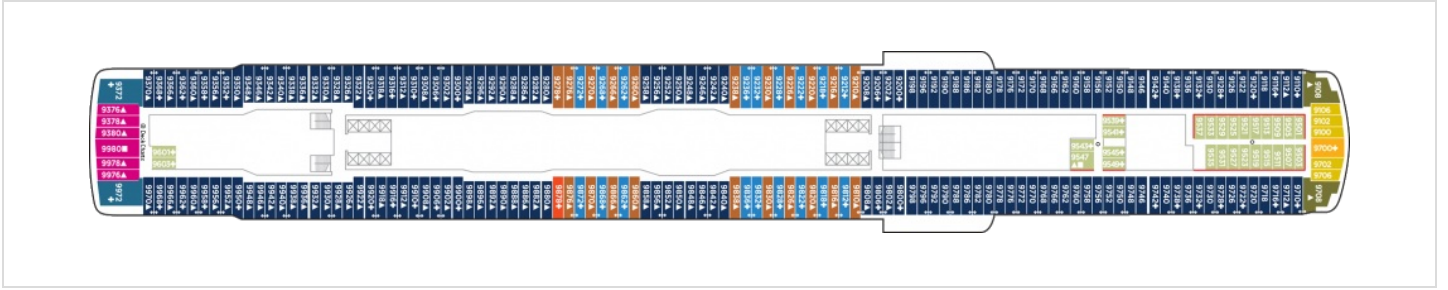

КАЮТА С БАЛКОН - ВF

Снимката е илюстративна и не гарантира изгледа, обзавеждането и разположението на резервираната от вас каюта.

КАЮТА С ГОЛЯМ БАЛКОН - В6

Снимката е илюстративна и не гарантира изгледа, обзавеждането и разположението на резервираната от вас каюта.

СЕМЕЙНА КАЮТА С БАЛКОН - В4

Снимката е илюстративна и не гарантира изгледа, обзавеждането и разположението на резервираната от вас каюта.

КАЮТА С БАЛКОН - В1

Снимката е илюстративна и не гарантира изгледа, обзавеждането и разположението на резервираната от вас каюта.

Палуби

Палуба 12

Палуба 20

Палуба 9

Палуба 8

Палуба 7

Палуба 6