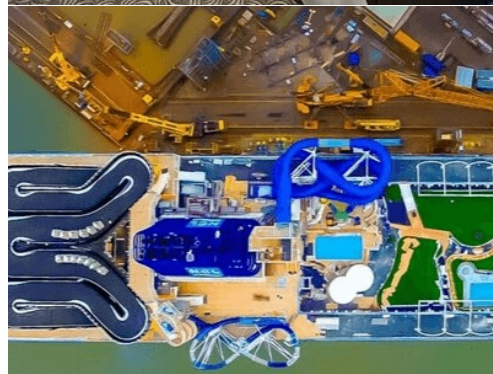

Кораб

Norwegian Joy ⚓⚓⚓⚓