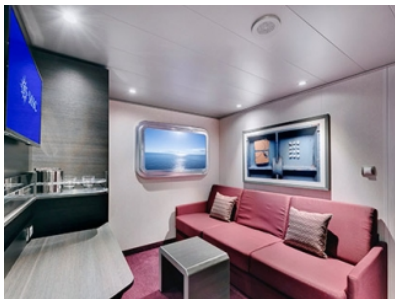

Снимката е илюстративна и не гарантира изгледа, обзавеждането и разположението на резервираната от вас каюта.

ВЪТРЕШНА КАЮТА BELLA - IB

Каютите от категория BELLA са гарантирани, което означава, че нямаме право на избор на определена каюта и разположение. Обикновено гарантираните каюти са разположени на ниските палуби. Круизната компания ще определи каютата ви до 4 дни преди датата на отплаване. Не можете да изберете номера и разположението на каютата. Може да ви бъде определена каюта с ограничена видимост, частично ограничена видимост (за каюти с балкон) или с изглед към променадата (за определени кораби). В случай на тройни и четворни каюти, в зависимост от наличността, може да бъдете разпределени в 2 каюти на една и съща палуба и от една и съща страна.

Стандартна вътрешна каюта с площ между 12 и 17 м², разположена на ниските палуби, в тарифа BELLA, която включва:

- обща спалня, която може да се превърне в две единични легла (при поискване);
- каютата разполага с климатик, просторен гардероб, баня с душ кабина, интерактивна телевизия, телефон, безжичен интернет достъп (срещу заплащане), мини бар, сейф;
- комфортна каюта избрана за вас от автоматично от круизната компания. В тарифа BELLA не е възможен избор на конкретен номер на каюта;
- възможност за промяна на име в резервацията (срещу такса);
- избор на смяна за вечеря (според наличността);
- изобилен бюфет с разнообразие от национални кухни и гурме специалитети;
- шоу-спектакли в бродуейски стил;
- безплатно ползване на басейни, шезлонги, джакузита, фитнес, спортни съоръжения на открито и забавления на борда;