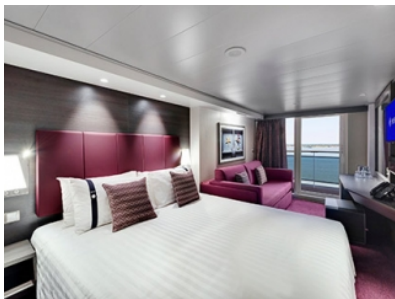

Снимката е илюстративна и не гарантира изгледа, обзавеждането и разположението на резервираната от вас каюта.

КАЮТА С БАЛКОН BELLA - BB

Каютите от категория BELLA са гарантирани, което означава, че нямаме право на избор на определена каюта и разположение. Обикновено гарантираните каюти са разположени на ниските палуби. Круизната компания ще определи каютата ви до 4 дни преди датата на отплаване. Не можете да изберете номера и разположението на каютата. Може да ви бъде определена каюта с ограничена видимост, частично ограничена видимост (за каюти с балкон) или с изглед към променадата (за определени кораби). В случай на тройни и четворни каюти, в зависимост от наличността, може да бъдете разпределени в 2 каюти на една и съща палуба и от една и съща страна.

Стандартна каюта с балкон каюта с обща площ между 15 и 18 м², разположена на ниските палуби, в тарифа BELLA, която включва:

- обща спалня, която може да се превърне в две единични легла (при поискване);
- каютата разполага с климатик, просторен гардероб, баня с душ кабина, интерактивна телевизия, телефон, безжичен интернет достъп (срещу заплащане), мини бар, сейф;
- комфортна каюта избрана за вас от автоматично от круизната компания. В тарифа BELLA не е възможен избор на конкретен номер на каюта;
- възможност за промяна на име в резервацията (срещу такса);
- избор на смяна за вечеря (според наличността);
- изобилен бюфет с разнообразие от национални кухни и гурме специалитети;
- шоу-спектакли в бродуейски стил;
- безплатно ползване на басейни, шезлонги, джакузита, фитнес, спортни съоръжения на открито и забавления на борда;