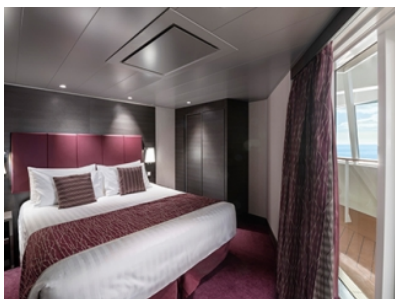

Снимката е илюстративна и не гарантира изгледа, обзавеждането и разположението на резервираната от вас каюта.

АПАРТАМЕНТ AUREA DELUXE С НЕОТВАРЯЕМ ПРОЗОРЕЦ - SRS

Апартамент делукс с неотваряеми панорамни прозорци, с площ 21 - 24 м², разположен между палуби 9 и 11 в луксозна тарифа настаняване AUREA, която включва:

- обща спалня, която може да се превърне в две единични легла (при поискване);
- централна климатизация, просторен гардероб, баня с душ кабина, интерактивна телевизия, телефон, безжичен интернет достъп (срещу заплащане), мини бар, сейф;
- най-добрите премиум каюти на кораба;
- меню с избор на възглавници;
- WELCOME пакет - бутилка просеко "Aneri" и шоколадови бонбони "Venchi";
- приоритетно качване и слизане от кораба;
- възможност за една безплатна промяна на круиза;
- свободен час за вечеря в основния ресторант;
- безплатна закуска в каютата;
- 24-часов рум-сървис с безплатна доставка;
- изобилен бюфет с разнообразие от национални кухни и гурме специалитети;
- сет от козметични продукти в каютата, халат и хавлия за СПА;
- шоу-спектакли в бродуейски стил;
- безплатно посещение на термалната зона на СПА центъра за целия круиз;
- 40% отстъпка за специален СПА пакет;
- 10% отстъпка от всички СПА процедури на борда;
- 20% отстъпка при резервация на пакети за специализираните ресторанти;
- 50% отстъпка за фитнес с персонален инструктор;
- специални събития за деца;
- достъп до ексклузивната плажна палуба "Top Exclusive Solarium";
- безплатно ползване на басейни, шезлонги, джакузита, фитнес, спортни съоръжения на открито и забавления на борда;