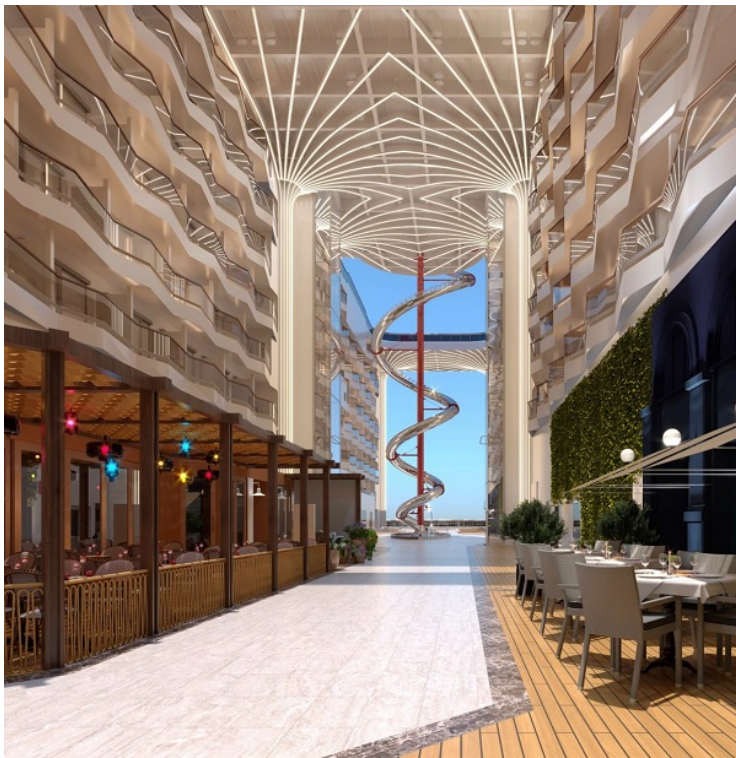

Каюти

Снимката е илюстративна и не гарантира изгледа, обзавеждането и разположението на резервираната от вас каюта.

КАЮТА С БАЛКОН DELUXE - BR3

Каюта с балкон с обща площ 21 м² (17 м² помещение + 4 м² балкон), разположена на палуби 13 и 14 в тарифа FANTASTICA, която включва:

- обща спалня, която може да се превърне в две единични легла (при поискване);
- централна климатизация, просторен гардероб, баня с душ кабина, интерактивна телевизия, телефон, безжичен интернет достъп (срещу заплащане), мини бар, сейф;
- избор от най-добрите налични каюти;
- възможност за една безплатна промяна на резервацията;
- приоритет при избор на смяна за вечеря (според наличността);
- изобилен бюфет с разнообразие от национални кухни и гурме специалитети;
- безплатна закуска в каютата;
- шоу-спектакли в бродуейски стил;
- безплатно ползване на басейни, шезлонги, джакузита, фитнес, спортни съоръжения на открито и забавления на борда;
- специални събития за деца;
- 20% отстъпка при резервация на пакети за специализираните ресторанти;
- 50% отстъпка за фитнес с персонален инструктор (само за възрастни).