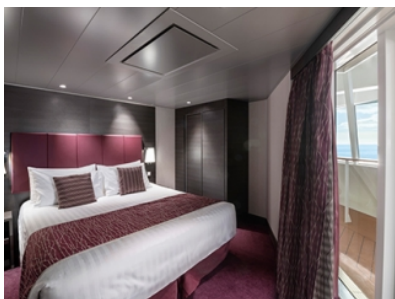

Снимката е илюстративна и не гарантира изгледа, обзавеждането и разположението на резервираната от вас каюта.

АПАРТАМЕНТ AUREA PREMIUM C ТЕРАСА - SLT

Премиум апартамент с голяма тераса, с обща площ 66 м² (28 м² помещение + 38 м² тераса), разположен на палуба 9 в луксозна тарифа настаняване AUREA, която включва:

- обща спалня, която може да се превърне в две единични легла (при поискване);
- централна климатизация, просторен гардероб, баня с душ кабина, интерактивна телевизия, телефон, безжичен интернет достъп (срещу заплащане), мини бар, сейф;
- най-добрите премиум каюти на кораба;
- меню с избор на възглавници;
- WELCOME пакет - бутилка просеко "Aneri" и шоколадови бонбони "Venchi";
- приоритетно качване и слизване от кораба;
- възможност за една безплатна промяна на круиза;
- свободен час за вечеря в основния ресторант;
- безплатна закуска в каютата;
- 24-часов рум-сървис с безплатна доставка;
- изобилен бюфет с разнообразие от национални кухни и гурме специалитети;
- сет от козметични продукти в каютата, халат и хавлия за СПА;
- шоу-спектакли в бродуейски стил;
- безплатно посещение на термалната зона на СПА центъра за целия круиз;
- 40% отстъпка за специален СПА пакет;
- 10% отстъпка от всички СПА процедури на борда;
- 20% отстъпка при резервация на пакети за специализираните ресторанти;
- 50% отстъпка за фитнес с персонален инструктор;
- специални събития за деца;
- достъп до ексклузивната плажна палуба "Top Exclusive Solarium";
- безплатно ползване на басейни, шезлонги, джакузита, фитнес, спортни съоръжения на открито и забавления на борда;