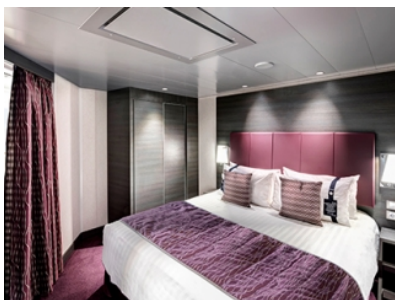

Снимката е илюстративна и не гарантира изгледа, обзавеждането и разположението на резервираната от вас каюта.

AUREA GRAND SUITE С ТЕРАСА - SXT

Апартамент Grand Suite с голяма тераса, с обща площ 60-70 м² (35 м² помещение + 25-35 м² тераса), разположен между палуби 11-14 в луксозна тарифа настаняване AUREA, която включва:

- обща спалня, която може да се превърне в две единични легла (при поискване);
- централна климатизация, просторен гардероб, баня с душ кабина, интерактивна телевизия, телефон, безжичен интернет достъп (срещу заплащане), мини бар, сейф;
- най-добрите премиум каюти на кораба;
- меню с избор на възглавници;
- WELCOME пакет - бутилка просеко "Aneri" и шоколадови бонбони "Venchi";
- приоритетно качване и слизване от кораба;
- възможност за една безплатна промяна на круиза;
- свободен час за вечеря в основния ресторант;
- безплатна закуска в каютата;
- 24-часов рум-сървис с безплатна доставка;
- изобилен бюфет с разнообразие от национални кухни и гурме специалитети;
- сет от козметични продукти в каютата, халат и хавлия за СПА;
- шоу-спектакли в бродуейски стил;
- безплатно посещение на термалната зона на СПА центъра за целия круиз;
- 40% отстъпка за специален СПА пакет;
- 10% отстъпка от всички СПА процедури на борда;
- 20% отстъпка при резервация на пакети за специализираните ресторанти;
- 50% отстъпка за фитнес с персонален инструктор;
- специални събития за деца;
- достъп до ексклузивната плажна палуба "Top Exclusive Solarium";
- безплатно ползване на басейни, шезлонги, джакузита, фитнес, спортни съоръжения на открито и забавления на борда;