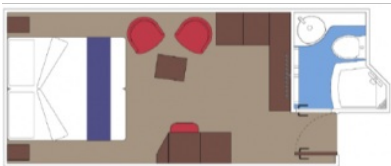

ВЪТРЕШНИ КАЮТИ - ТАРИФА BELLA

Снимката е илюстративна и не гарантира изгледа, обзавеждането и разположението на резервираната от вас каюта.

Каютите от категория BELLA са гарантирани, което означава, че нямаме право на избор на определена каюта и разположение. Обикновено гарантираните каюти са разположени на ниските палуби. Круизната компания ще определи каютата ви до 4 дни преди датата на отплаване. Не можете да изберете номера и разположението на каютата. Може да ви бъде определена каюта с ограничена видимост, частично ограничена видимост (за каюти с балкон) или с изглед към променадата (за определени кораби). В случай на тройни и четворни каюти, в зависимост от наличността, може да бъдете разпределени в 2 каюти на една и съща палуба и от една и съща страна.

Вътрешните каюти са с площ 15 м² и в тях може да бъдат настанени максимум до 4 гости.