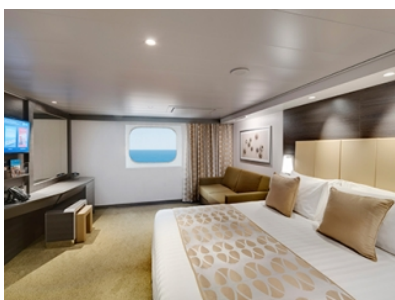

Снимката е илюстративна и не гарантира изгледа, обзавеждането и разположението на резервираната от вас каюта.

ВЪНШНА КАЮТА DELUXE - OR1

Външна каюта с неотваряем прозорец и площ около 16 м², разположена на палуба 5 в тарифа FANTASTICA, която включва:

- обща спалня, която може да се превърне в две единични легла (при поискване);
- централна климатизация, просторен гардероб, баня с душ кабина, интерактивна телевизия, телефон, безжичен интернет достъп (срещу заплащане), мини бар, сейф;
- избор от най-добрите налични каюти;
- възможност за една безплатна промяна на резервацията;
- приоритет при избор на смяна за вечеря (според наличността);
- изобилен бюфет с разнообразие от национални кухни и гурме специалитети;
- безплатна закуска в каютата;
- шоу-спектакли в бродуейски стил;
- безплатно ползване на басейни, шезлонги, джакузита, фитнес, спортни съоръжения на открито и забавления на борда;
- специални събития за деца;
- 20% отстъпка при резервация на пакети за специализираните ресторанти;
- 50% отстъпка за фитнес с персонален инструктор (само за възрастни).