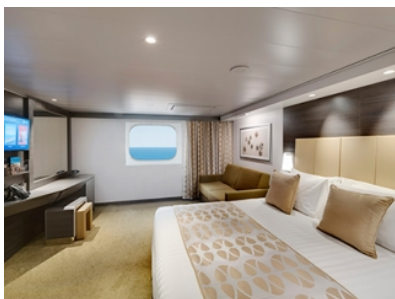

Снимката е илюстративна и не гарантира изгледа, обзавеждането и разположението на резервираната от вас каюта.

ВЪНШНА КАЮТА PREMIUM - 0L3

Външна каюта с неотварям прозорец и площ около 18 м², разположена на палуба 13 в тарифа FANTASTICA, която включва:

- обща спалня, която може да се превърне в две единични легла (при поискване);
- централна климатизация, просторен гардероб, баня с душ кабина, интерактивна телевизия, телефон, безжичен интернет достъп (срещу заплащане), мини бар, сейф;
- избор от най-добрите налични каюти;
- възможност за една безплатна промяна на резервацията;
- приоритет при избор на смяна за вечеря (според наличността);
- изобилен бюфет с разнообразие от национални кухни и гурме специалитети;
- безплатна закуска в каютата;
- шоу-спектакли в бродуейски стил;
- безплатно ползване на басейни, шезлонги, джакузита, фитнес, спортни съоръжения на открито и забавления на борда;
- специални събития за деца;
- 20% отстъпка при резервация на пакети за специализираните ресторанти;
- 50% отстъпка за фитнес с персонален инструктор (само за възрастни).