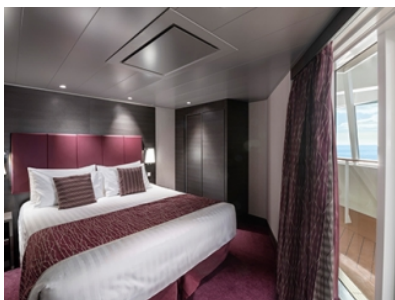

Снимката е илюстративна и не гарантира изгледа, обзавеждането и разположението на резервираната от вас каюта.

АПАРТАМЕНТ AUREA PREMIUM С ДЖАКУЗИ - SLW

Премиум апартамент с джакузи на балкона, с обща площ 35 м² (28 м² помещение + 7 м² балкон), разположен между палуби 9 и 15 в луксозна тарифа настаняване AUREA, която включва:

- обща спалня, която може да се превърне в две единични легла (при поискване);
- централна климатизация, просторен гардероб, баня с душ кабина, интерактивна телевизия, телефон, безжичен интернет достъп (срещу заплащане), мини бар, сейф;
- най-добрите премиум каюти на кораба;
- меню с избор на възглавници;
- WELCOME пакет - бутилка просеко "Aneri" и шоколадови бонбони "Venchi";
- приоритетно качване и слизване от кораба;
- възможност за една безплатна промяна на круиза;
- свободен час за вечеря в основния ресторант;
- безплатна закуска в каютата;
- 24-часов рум-сървис с безплатна доставка;
- изобилен бюфет с разнообразие от национални кухни и гурме специалитети;
- сет от козметични продукти в каютата, халат и хавлия за СПА;
- шоу-спектакли в бродуейски стил;
- безплатно посещение на термалната зона на СПА центъра за целия круиз;
- 40% отстъпка за специален СПА пакет;
- 10% отстъпка от всички СПА процедури на борда;
- 20% отстъпка при резервация на пакети за специализираните ресторанти;
- 50% отстъпка за фитнес с персонален инструктор;
- специални събития за деца;
- достъп до ексклузивната плажна палуба "Top Exclusive Solarium";
- безплатно ползване на басейни, шезлонги, джакузита, фитнес, спортни съоръжения на открито и забавления на борда;