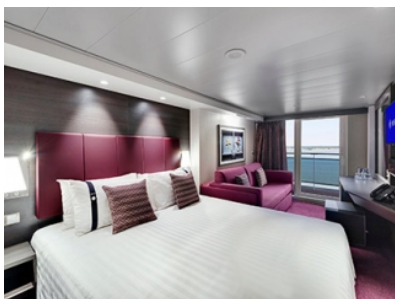

Снимката е илюстративна и не гарантира изгледа, обзавеждането и разположението на резервираната от вас каюта.

КАЮТА С БАЛКОН JUNIOR - BM1

Каюта с балкон с обща площ 16 м² (13 м² помещение + 3 м² балкон), разположена на палуби 9 и 10 в тарифа FANTASTICA, която включва:

- обща спалня, която може да се превърне в две единични легла (при поискване);
- централна климатизация, просторен гардероб, баня с душ кабина, интерактивна телевизия, телефон, безжичен интернет достъп (срещу заплащане), мини бар, сейф;
- избор от най-добрите налични каюти;
- възможност за една безплатна промяна на резервацията;
- приоритет при избор на смяна за вечеря (според наличността);
- изобилен бюфет с разнообразие от национални кухни и гурме специалитети;
- безплатна закуска в каютата;
- шоу-спектакли в бродуейски стил;
- безплатно ползване на басейни, шезлонги, джакузита, фитнес, спортни съоръжения на открито и забавления на борда;
- специални събития за деца;
- 20% отстъпка при резервация на пакети за специализираните ресторанти;
- 50% отстъпка за фитнес с персонален инструктор (само за възрастни).