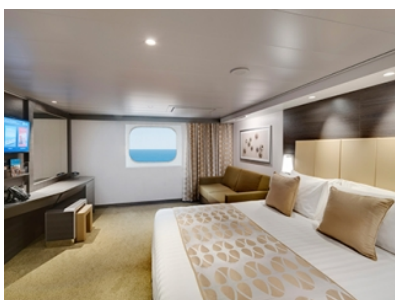

Снимката е илюстративна и не гарантира изгледа, обзавеждането и разположението на резервираната от вас каюта.

ВЪНШНА КАЮТА PREMIUM - OL1

Външна каюта с неотваряем прозорец и площ около 20 м², разположена на палуба 5 в тарифа FANTASTICA, която включва:

- обща спалня, която може да се превърне в две единични легла (при поискване);
- централна климатизация, просторен гардероб, баня с душ кабина, интерактивна телевизия, телефон, безжичен интернет достъп (срещу заплащане), мини бар, сейф;
- избор от най-добрите налични каюти;
- възможност за една безплатна промяна на резервацията;
- приоритет при избор на смяна за вечеря (според наличността);
- изобилен бюфет с разнообразие от национални кухни и гурме специалитети;
- безплатна закуска в каютата;
- шоу-спектакли в бродуейски стил;
- безплатно ползване на басейни, шезлонги, джакузита, фитнес, спортни съоръжения на открито и забавления на борда;
- специални събития за деца;
- 20% отстъпка при резервация на пакети за специализираните ресторанти;
- 50% отстъпка за фитнес с персонален инструктор (само за възрастни).