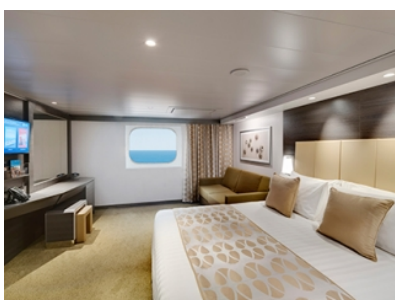

Най-големия тип вътрешна каюта с площ 28 м², разположена на палуба 10 в тарифа FANTASTICA, която включва:

- обща спалня, която може да се превърне в две единични легла (при поискване);
- централна климатизация, просторен гардероб, баня с душ кабина, интерактивна телевизия, телефон, безжичен интернет достъп (срещу заплащане), мини бар, сейф;
- избор от най-добрите налични каюти;
- възможност за една безплатна промяна на резервацията;
- приоритет при избор на смяна за вечеря (според наличността);
- изобилен бюфет с разнообразие от национални кухни и гурме специалитети;
- безплатна закуска в каютата;
- шоу-спектакли в бродуейски стил;
- безплатно ползване на басейни, шезлонги, джакузита, фитнес, спортни съоръжения на открито и забавления на борда;
- специални събития за деца;
- 20% отстъпка при резервация на пакети за специализираните ресторанти;
- 50% отстъпка за фитнес с персонален инструктор (само за възрастни).