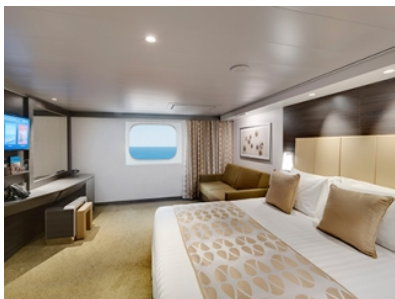

Снимката е илюстративна и не гарантира изгледа, обзавеждането и разположението на резервираната от вас каюта.

ВЪНШНА КАЮТА JUNIOR - OM2

Външна каюта с неотваряем прозорец и площ около 13 м², разположена на палуби 9 и 10 в тарифа FANTASTICA, която включва:

- обща спалня, която може да се превърне в две единични легла (при поискване);
- централна климатизация, просторен гардероб, баня с душ кабина, интерактивна телевизия, телефон, безжичен интернет достъп (срещу заплащане), мини бар, сейф;
- избор от най-добрите налични каюти;
- възможност за една безплатна промяна на резервацията;
- приоритет при избор на смяна за вечеря (според наличността);
- изобилен бюфет с разнообразие от национални кухни и гурме специалитети;
- безплатна закуска в каютата;
- шоу-спектакли в бродуейски стил;
- безплатно ползване на басейни, шезлонги, джакузита, фитнес, спортни съоръжения на открито и забавления на борда;
- специални събития за деца;
- 20% отстъпка при резервация на пакети за специализираните ресторанти;
- 50% отстъпка за фитнес с персонален инструктор (само за възрастни).