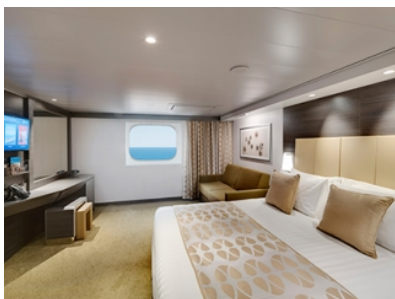

Снимката е илюстративна и не гарантира изгледа, обзавеждането и разположението на резервираната от вас каюта.

ВЪНШНА КАЮТА DELUXE - OR2

Външна каюта с неотваряем прозорец и площ около 16 м², разположена между палуби 8 и 13 в тарифа FANTASTICA, която включва:

- обща спалня, която може да се превърне в две единични легла (при поискване);
- централна климатизация, просторен гардероб, баня с душ кабина, интерактивна телевизия, телефон, безжичен интернет достъп (срещу заплащане), мини бар, сейф;
- избор от най-добрите налични каюти;
- възможност за една безплатна промяна на резервацията;
- приоритет при избор на смяна за вечеря (според наличността);
- изобилен бюфет с разнообразие от национални кухни и гурме специалитети;
- безплатна закуска в каютата;
- шоу-спектакли в бродуейски стил;
- безплатно ползване на басейни, шезлонги, джакузита, фитнес, спортни съоръжения на открито и забавления на борда;
- специални събития за деца;
- 20% отстъпка при резервация на пакети за специализираните ресторанти;
- 50% отстъпка за фитнес с персонален инструктор (само за възрастни).