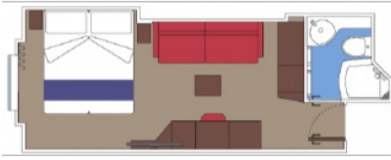

ВЪНШНИ КАЮТИ - ТАРИФА BELLA

Снимката е илюстративна и не гарантира изгледа, обзавеждането и разположението на резервираната от вас каюта.

Външните каюти са с неотварям прозорец, площ 16 м² и в тях може да бъдат настанени максимум до 4 гости.