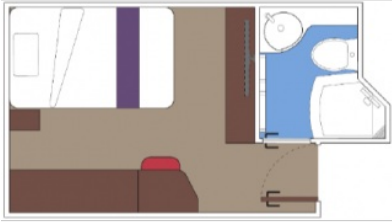

ВЪТРЕШНИ СТУДИА - ТАРИФА BELLA

Студиата на корабите на MSC са каюти, предвидени само за самостоятелно ползване от един гост. В каютата има само едно френско легло (персон и половина).

Площта на студиата е 11 м²

Снимката е илюстративна и не гарантира изгледа, обзавеждането и разположението на резервираната от вас каюта.