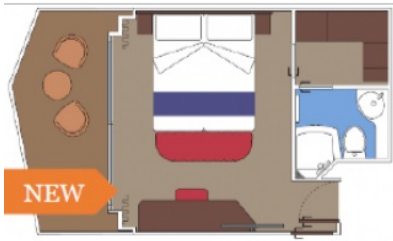

Снимката е илюстративна и не гарантира изгледа, обзавеждането и разположението на резервираната от вас каюта.

КАЮТИ С БАЛКОН И ИЗГЛЕД КЪМ ПРОМЕНАДАТА - ТАРИФА FANTASTICA

Каютите с балкон с изглед към променадата са изцяло нов тип каюти за корабите на MSC, за първи път налични на MSC World Europa, тъй като това е и първият кораб на компанията, който има вътрешен площад или търговска улица в средата на кораба. Каютите са с площ 16 м², и балкон още 5 м². Максималното настаняване е за двама души.

КАЮТИ С БАЛКОН - ТАРИФА BELLA

Каютите от категория BELLA са гарантирани, което означава, че нямаме право на избор на определена каюта и разположение. Обикновено гарантираните каюти са разположени на ниските палуби. Круизната компания ще определи каютата ви до 4 дни преди датата на отплаване. Не можете да изберете номера и разположението на каютата. Може да ви бъде определена каюта с ограничена видимост, частично ограничена видимост (за каюти с балкон) или с изглед към променадата (за определени кораби). В случай на тройни и четворни каюти, в зависимост от наличността, може да бъдете разпределени в 2 каюти на една и съща палуба и от една и съща страна.