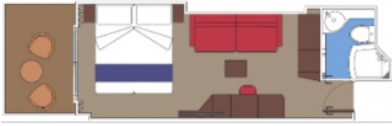

КАЮТИ С БАЛКОН - ТАРИФА FANTASTICA

Каютите с балкон са най-многобройните на борда на MSC World Europa. Те са с площ 17 м², а балконите варират межд, 3 и 10 м², в зависимост от местоположението им. Максималното настаняване е 4 човека.

Снимката е илюстративна и не гарантира изгледа, обзавеждането и разположението на резервираната от вас каюта.