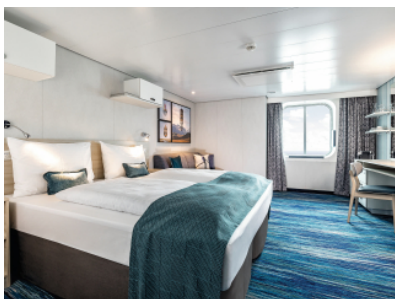

ВЪНШНА КАЮТА - AKUS

Площ на каютата: 17 m²

Оборудване: Bademantel, Espresso-Maschine, Slipper, Klimaanlage, TV, Safe, Telefon, Haartrockner, Bad mit Dusche/WC, barrierefreie Kabinen auf Anfrage

Снимката е илюстративна и не гарантира изгледа, обзавеждането и разположението на резервираната от вас каюта.