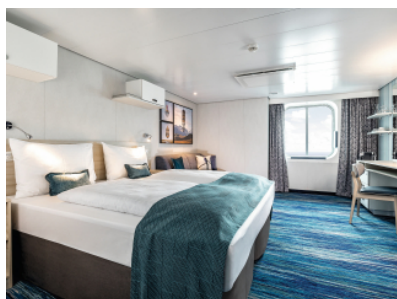

ВЪНШНА КАЮТА - AUBO

Площ на каютата: 17 m²

Оборудване: Bademantel, Espresso-Maschine, Slipper, Klimaanlage, TV, Safe, Telefon, Haartrockner, Bad mit Dusche/WC, barrierefreie Kabinen auf Anfrage

Снимката е илюстративна и не гарантира изгледа, обзавеждането и разположението на резервираната от вас каюта.