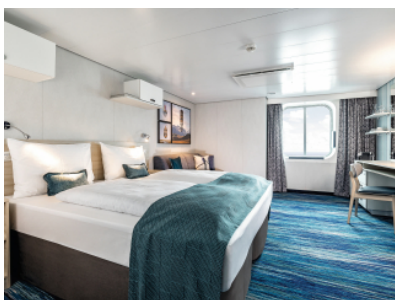

ВЪНШНА КАЮТА - AKUS

Площ на каютата: 17 m²

Оборудване: Bademantel, Espresso-Maschine, Slipper, Klimaanlage, TV, Safe, Telefon, Haartrockner, Bad mit Dusche/WC, barrierefreie Kabinen auf Anfrage

Снимката е илюстративна и не гарантира изгледа, обзавеждането и разположението на резервираната от вас каюта.