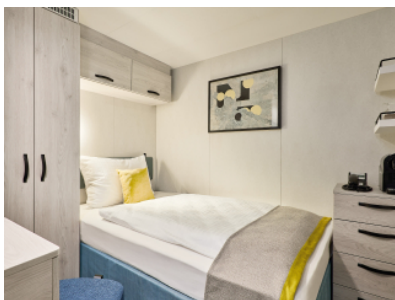

ЕДИНИЧНА ВЪТРЕШНА КАЮТА - EZIO

Площ на каютата: 8 m²

Оборудване: Bademantel, Espresso-Maschine, Slipper, Klimaanlage, TV, Safe, Telefon, Haartrockner, Bad mit Dusche/WC

Снимката е илюстративна и не гарантира изгледа, обзавеждането и разположението на резервираната от вас каюта.