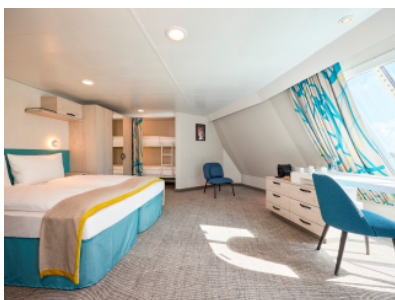

СЕМЕЙНА ВЪНШНА КАЮТА - FAAO

Площ на каютата: 29-44 m²

Оборудване: Bademantel, Espresso-Maschine, Slipper, Klimaanlage, TV, Safe, Telefon, Haartrockner, Bad mit Dusche/WC, Spielekonsole

Снимката е илюстративна и не гарантира изгледа, обзавеждането и разположението на резервираната от вас каюта.