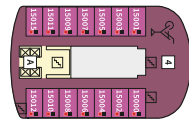

Палуба 16 Möwe

Палуба 16 Möwe