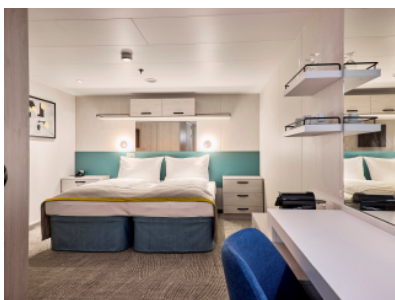

#### ВЪТРЕШНА КАЮТА - INUS

Площ на каютата: 17 m<sup>2</sup>

Оборудване: Bademantel, Espresso-Maschine, Slipper, Klimaanlage, TV, Safe, Telefon, Haartrockner, Bad mit Dusche/WC, barrierefreie Kabinen auf Anfrage