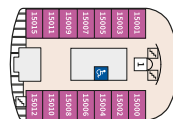

Палуба 16 Möwe

Палуба 16 Möwe