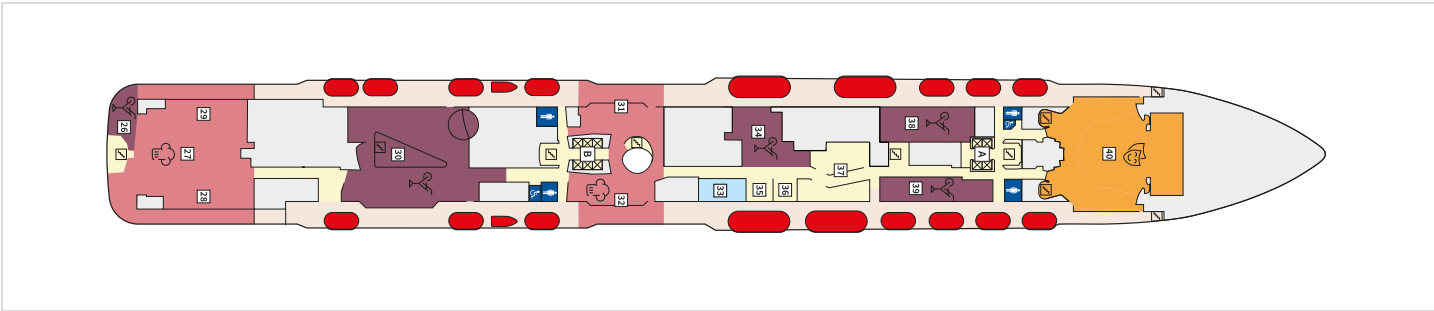

Палуба 5 Pier