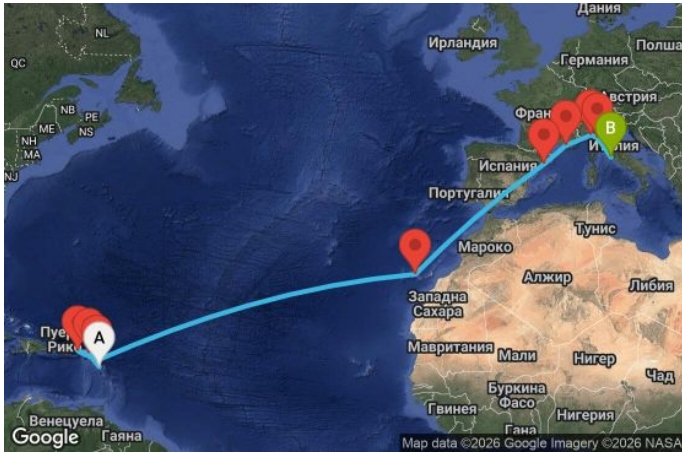

17 дни Гваделупа, Нидерландски Антили, Британски вирджински острови, Антигуа и Барбуда, Испания, Франция, Италия - UZH7

Картата е само за обща ориентация. Координатите са приблизителни и не целят да покажат точната локация на кораба.

Маршрут

ДЕН	ТОЧКА	ДЪРЖАВА	ПРИСТИГАНЕ	ТРЪГВАНЕ
1	Поант-а-Питр ▼	Гваделупа	-	19:00
2	Филипсбург, Синт Мартен ▼	Нидерландски Антили	09:00	19:00
3	Роудтаун, о-в Тортола ▼	Британски вирджински острови	08:00	18:00
4	Сейнт Джоунс ▼	Антигуа и Барбуда	08:00	18:00
5	В открито море ▼		-	-
6	В открито море ▼		-	-