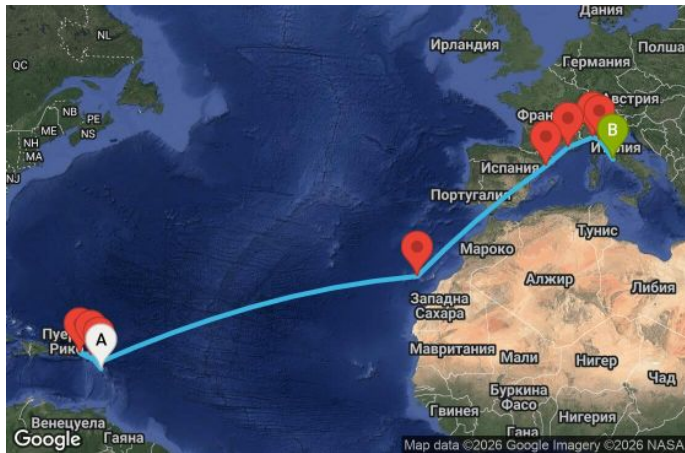

ВИЖ КРУИЗИ С БЕЗПЛАТНИ НАПИТКИ

17 дни Гваделупа, Нидерландски Антили, Британски вирджински острови, Антигуа и Барбуда, Испания, Франция, Италия - UZH7

Картата е само за обща ориентация. Координатите са приблизителни и не целят да покажат точната локация на кораба.

Маршрут

ДЕН	ТОЧКА	ДЪРЖАВА	ПРИСТИГАНЕ	ТРЪГВАНЕ
1	Поант-а-Питр ▼	Гваделупа	-	19:00
2	Филипсбург, Синт Мартен ▼	Нидерландски Антили	09:00	19:00
3	Роудтаун, о-в Тортола ▼	Британски вирджински острови	08:00	18:00
4	Сейнт Джоунс ▼	Антигуа и Барбуда	08:00	18:00
5	В открито море ▼		-	-
6	В открито море ▼		-	-