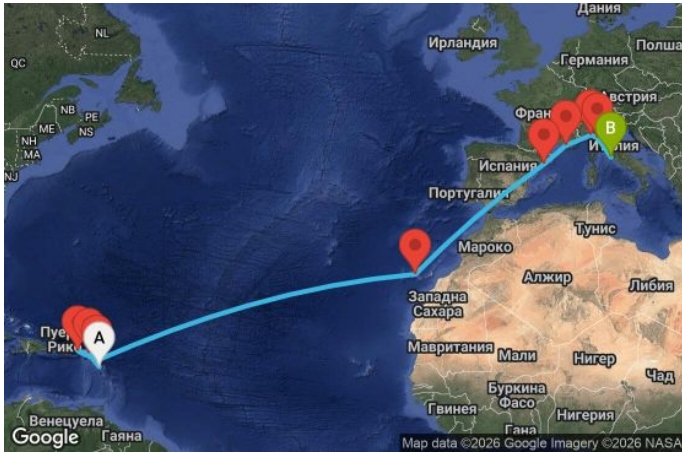

# 17 дни Гваделупа, Нидерландски Антили, Британски вирджински острови, Антигуа и Барбуда, Испания, Франция, Италия - UZH7

Картата е само за обща ориентация. Координатите са приблизителни и не целят да покажат точната локация на кораба.

## Маршрут

ДЕН	ТОЧКА	ДЪРЖАВА	ПРИСТИГАНЕ	ТРЪГВАНЕ
1	Поант-а-Питр ▼	Гваделупа	-	19:00
2	Филипсбург, Синт Мартен ▼	Нидерландски Антили	09:00	19:00
3	Роудтаун, о-в Тортола ▼	Британски вирджински острови	08:00	18:00
4	Сейнт Джоунс ▼	Антигуа и Барбуда	08:00	18:00
5	В открито море ▼		-	-
6	В открито море ▼		-	-