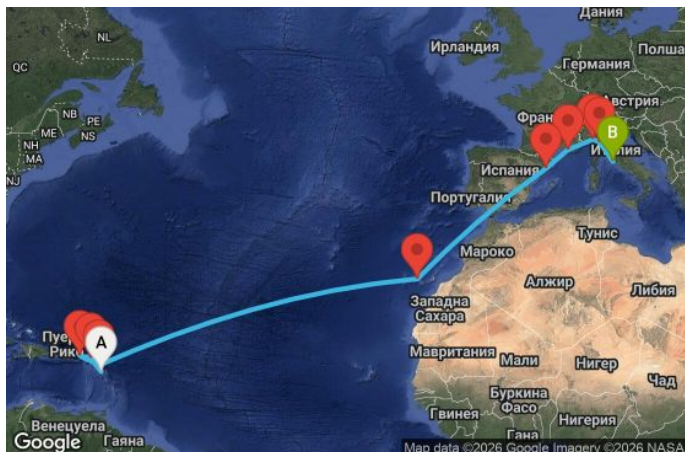

17 дни Гваделупа, Нидерландски Антили, Британски вирджински острови, Антигуа и Барбуда, Испания, Франция, Италия - UZH7

Картата е само за обща ориентация. Координатите са приблизителни и не целят да покажат точната локация на кораба.

Маршрут

ДЕН	ТОЧКА	ДЪРЖАВА	ПРИСТИГАНЕ	ТРЪГВАНЕ
1	Поант-а-Питр ▼	Гваделупа	-	19:00
2	Филипбург, Синт Мартен ▼	Нидерландски Антили	09:00	19:00
3	Роудтаун, о-в Тортола ▼	Британски вирджински острови	08:00	18:00
4	Сейнт Джоунс ▼	Антигуа и Барбуда	08:00	18:00