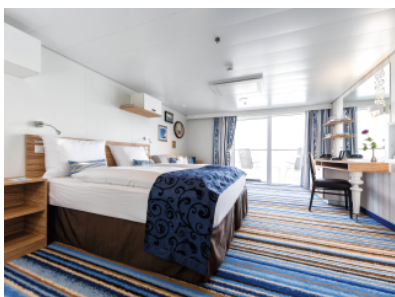

КАЮТА С БАЛКОН - ВКВО

Площ на каютата: 17 m² + Балкон: 5-7 m²

Оборудване: Bademantel, Espresso-Maschine, Slipper, Klimaanlage, TV, Safe, Telefon, Haartrockner, Bad mit Dusche/WC, barrierefreie Kabinen auf Anfrage, Balkon mit Tisch und 2 Stühlen

Снимката е илюстративна и не гарантира изгледа, обзавеждането и разположението на резервираната от вас каюта.