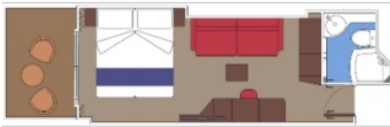

КАЮТИ С БАЛКОН - ТАРИФА BELLA

Каютите от категория BELLA са гарантирани, което означава, че нямаме право на избор на определена каюта и разположение. Обикновено гарантираните каюти са разположени на ниските палуби. Круизната компания ще определи каютата ви до 4 дни преди датата на отплаване. Не можете да изберете номера и разположението на каютата. Може да ви бъде определена каюта с ограничена видимост, частично ограничена видимост (за каюти с балкон) или с изглед към променадата (за определени кораби). В случай на тройни и четворни каюти, в зависимост от наличността, може да бъдете разпределени в 2 каюти на една и съща палуба и от една и съща страна.

Снимката е илюстративна и не гарантира изгледа, обзавеждането и разположението на резервираната от вас каюта.

Каютите с балкон са най-многобройните на борда на MSC World Europa. Те са с площ 17 м², а балконите варират межд, 3 и 10 м², в зависимост от местоположението им. Максималното настаняване е 4 човека.