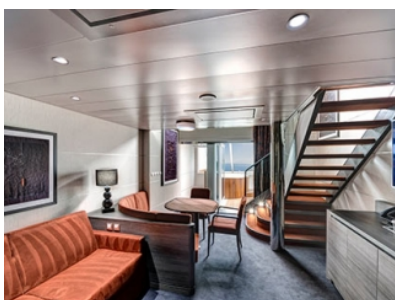

Снимката е илюстративна и не гарантира изгледа, обзавеждането и разположението на резервираната от вас каюта.

AUREA GRAND SUITE С ДВЕ СПАЛНИ - SD

Апартамент Grand Suite с балкон и две спални, с обща площ 66 м² (49 м² помещение + 17 м² балкон), разположен между палуби 11-14 в луксовна тарифа настаняване AUREA, която включва:

- обща спалня, която може да се превърне в две единични легла (при поискване);
- централна климатизация, просторен гардероб, баня с душ кабина, интерактивна телевизия, телефон, безжичен интернет достъп (срещу заплащане), мини бар, сейф;
- най-добрите премиум каюти на кораба;
- меню с избор на възглавници;
- WELCOME пакет - бутилка просеко "Aneri" и шоколадови бонбони "Venchi";
- приоритетно качване и слизване от кораба;
- възможност за една безплатна промяна на круиза;
- свободен час за вечеря в основния ресторант;
- безплатна закуска в каютата;
- 24-часов рум-сървис с безплатна доставка;
- изобилен бюфет с разнообразие от национални кухни и гурме специалитети;
- сет от козметични продукти в каютата, халат и хавлия за СПА;
- шоу-спектакли в бродуейски стил;
- безплатно посещение на термалната зона на СПА центъра за целия круиз;
- 40% отстъпка за специален СПА пакет;
- 10% отстъпка от всички СПА процедури на борда;
- 20% отстъпка при резервация на пакети за специализираните ресторанти;
- 50% отстъпка за фитнес с персонален инструктор;
- специални събития за деца;
- достъп до ексклузивната плажна палуба "Top Exclusive Solarium";
- безплатно ползване на басейни, шезлонги, джакузита, фитнес, спортни съоръжения на открито и забавления на борда;