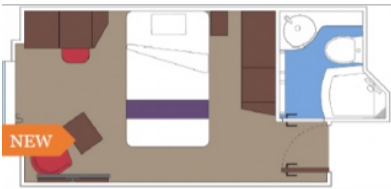

ВЪНШНИ СТУДИА - ТАРИФА BELLA

Каютите от категория BELLA са гарантирани, което означава, че нямаме право на избор на определена каюта и разположение. Обикновено гарантираните каюти са разположени на ниските палуби. Круизната компания ще определи каютата ви до 4 дни преди датата на отплаване. Не можете да изберете номера и разположението на каютата. Може да ви бъде определена каюта с ограничена видимост, частично ограничена видимост (за каюти с балкон) или с изглед към променадата (за определени кораби). В случай на тройни и четворни каюти, в зависимост от наличността, може да бъдете разпределени в 2 каюти на една и съща палуба и от една и съща страна.

Студиата на корабите на MSC са каюти, предвидени само за самостоятелно ползване от един гост. В каютата има само едно френско легло (персон и половина). Външните студия имат неотварям прозорец.

Площта на външните студия е 12 м²

Снимката е илюстративна и не гарантира изгледа, обзавеждането и разположението на резервираната от вас каюта.