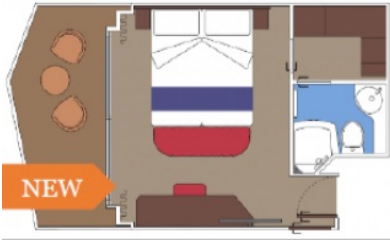

КАЮТИ С БАЛКОН И ИЗГЛЕД КЪМ ПРОМЕНАДАТА - ТАРИФА FANTASTICA

Каютите с балкон с изглед към променадата са изцяло нов тип каюти за корабите на MSC, за първи път налични на MSC World Europa, тъй като това е и първият кораб на компанията, който има вътрешен площад или търговска улица в средата на кораба. Каютите са с площ 16 м², и балкон още 5 м². Максималното настаняване е за двама души.

Снимката е илюстративна и не гарантира изгледа, обзавеждането и разположението на резервираната от вас каюта.