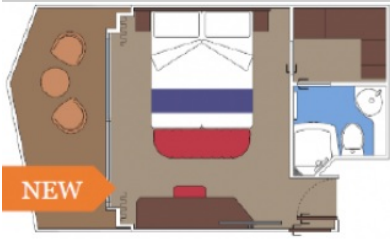

КАЮТИ С БАЛКОН И ИЗГЛЕД КЪМ ПРОМЕНАДАТА - ТАРИФА BELLA

Каютите с балкон с изглед към променадата са изцяло нов тип каюти за корабите на MSC, за първи път налични на MSC World Europa, тъй като това е и първият кораб на компанията, който има вътрешен площад или търговска улица в средата на кораба. Каютите са с площ 16 м², и балкон още 5 м². Максималното настаняване е за двама души.

Снимката е илюстративна и не гарантира изгледа, обзавеждането и разположението на резервираната от вас каюта.