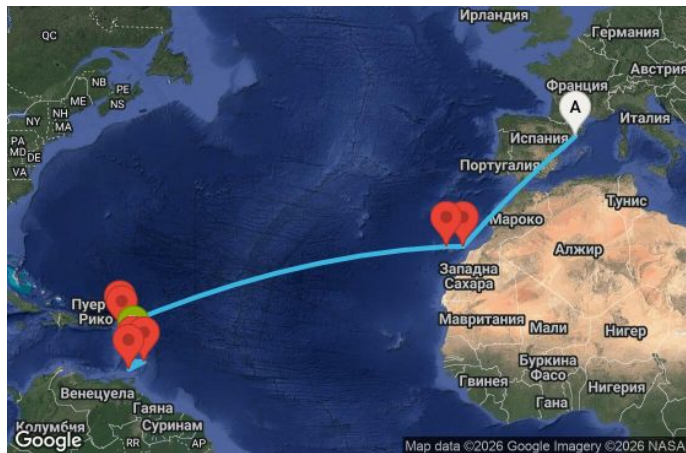

17 дни Испания, Нидерландски Антили, Сейнт Китс и Невис, Сейнт Винсент и Гренадини, Барбадос, Гренада, Мартиника - UZGS

Картата е само за обща ориентация. Координатите са приблизителни и не целят да покажат точната локация на кораба.