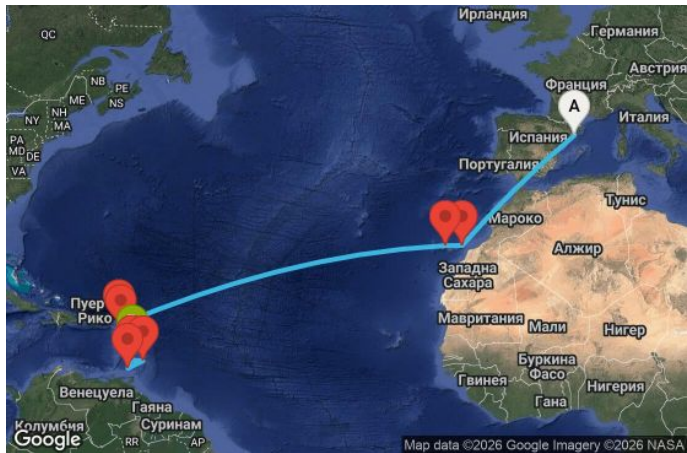

# 17 дни Испания, Нидерландски Антили, Сейнт Китс и Невис, Сейнт Винсент и Гренадини, Барбадос, Гренада, Мартиника - UZGS

Картата е само за обща ориентация. Координатите са приблизителни и не целят да покажат точната локация на кораба.