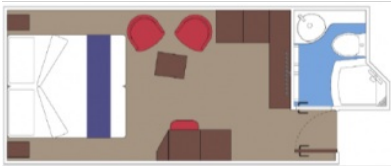

ВЪТРЕШНИ КАЮТИ - ТАРИФА FANTASTICA

Вътрешните каюти са с площ 15 м² и в тях може да бъдат настанени максимум до 4 гости.

Снимката е илюстративна и не гарантира изгледа, обзавеждането и разположението на резервираната от вас каюта.