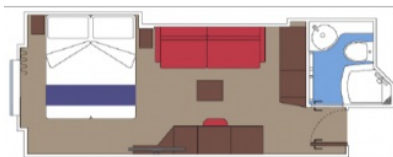

ВЪНШНИ КАЮТИ - ТАРИФА FANTASTICA

Външните каюти са с неотварям прозорец, площ 16 м² и в тях може да бъдат настанени максимум до 4 гости.