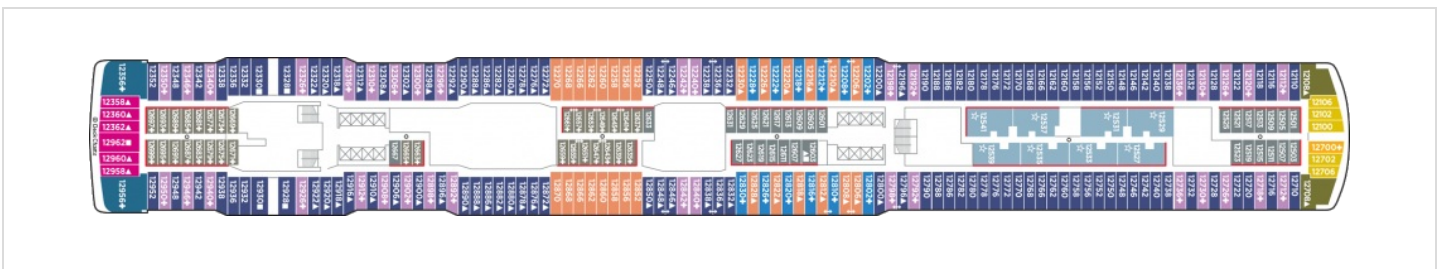

КАЮТА С ГОЛЯМ БАЛКОН - В6

Снимката е илюстративна и не гарантира изгледа, обзавеждането и разположението на резервираната от вас каюта.

СЕМЕЙНА КАЮТА С БАЛКОН - В4

Снимката е илюстративна и не гарантира изгледа, обзавеждането и разположението на резервираната от вас каюта.

КАЮТА С БАЛКОН - В1

Снимката е илюстративна и не гарантира изгледа, обзавеждането и разположението на резервираната от вас каюта.

Палуби

Палуба 12