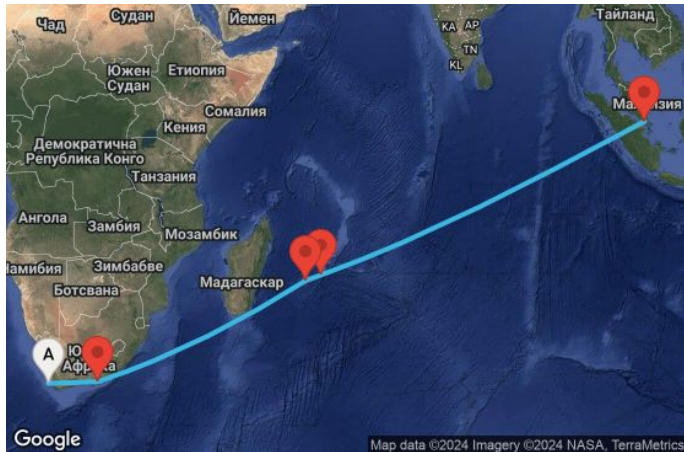

17 дни Южна Африка, Реюнион, Мавриций, Сингапур - 17R016

КРУИЗНА КОМПАНИЯ: **ROYAL CARIBBEAN**
КОРАБ: **VOYAGER OF THE SEAS** ⚓⚓⚓⚓⚓

Картата е само за обща ориентация. Координатите са приблизителни и не целят да покажат точната локация на кораба.

Легенда: "А" - начална точка; "В" - крайна точка; "О" - начална и крайна точка

ЦЕНИ

Офертата за този круиз е изтекла, но може да потърсите друг подходящ за вас круиз в нашите над 2000 актуални оферти

ВИЖ ВСИЧКИ ОФЕРТИ