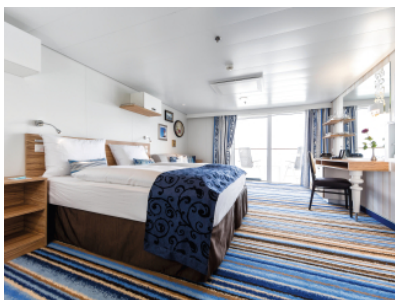

КАЮТА С БАЛКОН - VKGO

Площ на каютата: 17 m² + Балкон: 5-7 m²

Оборудване: Bademantel, Espresso-Maschine, Slipper, Klimaanlage, TV, Safe, Telefon, Haartrockner, Bad mit Dusche/WC, barrierefreie Kabinen auf Anfrage, Balkon mit Tisch und 2 Stühlen

Снимката е илюстративна и не гарантира изгледа, обзавеждането и разположението на резервираната от вас каюта.