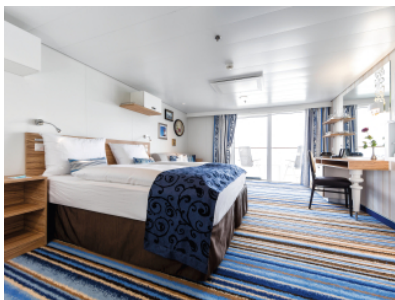

КАЮТА С БАЛКОН - VKNO

Площ на каютата: 17 m² + Балкон: 5-7 m²

Оборудване: Bademantel, Espresso-Maschine, Slipper, Klimaanlage, TV, Safe, Telefon, Haartrockner, Bad mit Dusche/WC, barrierefreie Kabinen auf Anfrage, Balkon mit Tisch und 2 Stühlen

Снимката е илюстративна и не гарантира изгледа, обзавеждането и разположението на резервираната от вас каюта.