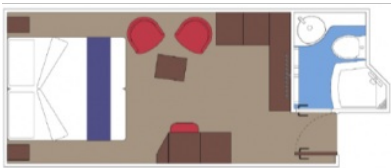

ВЪТРЕШНИ КАЮТИ - ТАРИФА BELLA

Каютите от категория BELLA са гарантирани, което означава, че нямаме право на избор на определена каюта и разположение. Обикновено гарантираните каюти са разположени на ниските палуби. Круизната компания ще определи каютата ви до 4 дни преди датата на отплаване. Не можете да изберете номера и разположението на каютата. Може да ви бъде определена каюта с ограничена видимост, частично ограничена видимост (за каюти с балкон) или с изглед към променадата (за определени кораби). В случай на тройни и четворни каюти, в зависимост от наличността, може да бъдете разпределени в 2 каюти на една и съща палуба и от една и съща страна.

Вътрешните каюти са с площ 15 м² и в тях може да бъдат настанени максимум до 4 гости.

Снимката е илюстративна и не гарантира изгледа, обзавеждането и разположението на резервираната от вас каюта.