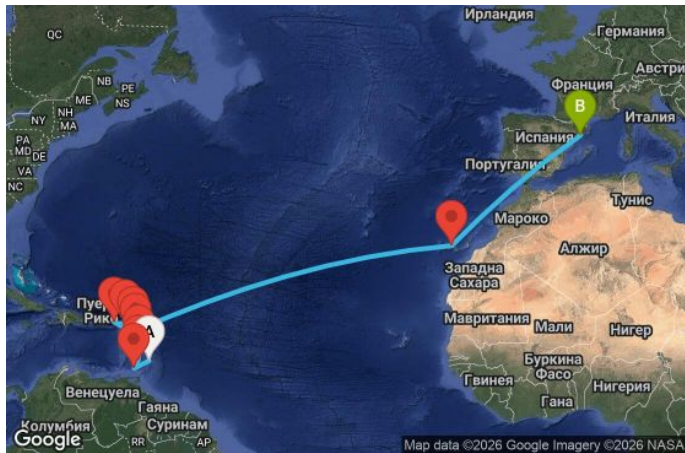

18 дни Барбадос, Гренада, Сейнт Винсент и Гренадини, Мартиника, Гваделупа, Нидерландски Антили, Британски вирджински острови, Антигуа и Барбуда, Испания - UZH1

Картата е само за обща ориентация. Координатите са приблизителни и не целят да покажат точната локация на кораба.

	ДЕН	ТОЧКА	ДЪРЖАВА	ПРИСТИГАНЕ	ТРЪГВАНЕ
	7	Филипсбург, Синт Мартен ▼	Нидерландски Антили	09:00	19:00
	8	Роудтаун, о-в Тортола ▼	Британски вирджински острови	08:00	18:00
	9	Сейнт Джоунс ▼	Антигуа и Барбуда	08:00	18:00
	10	В открито море ▼		-	-
	11	В открито море ▼		-	-
	12	В открито море ▼		-	-
	13	В открито море ▼		-	-
	14	В открито море ▼		-	-
	15	В открито море ▼		-	-
	16	Тенерифе (Санта Крус) ▼	Испания	06:00	16:00
	17	В открито море ▼		-	-
	18	В открито море ▼		-	-
	19	Барселона ▼	Испания	09:00	-