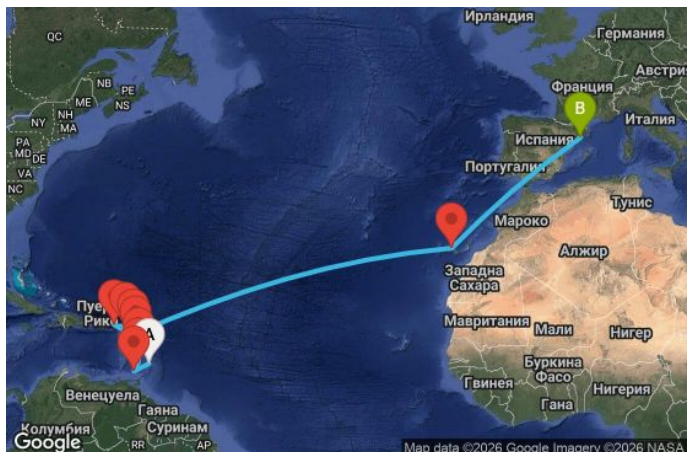

## 18 дни Барбадос, Гренада, Сейнт Винсент и Гренадини, Мартиника, Гваделупа, Нидерландски Антили, Британски вирджински острови, Антигуа и Барбуда, Испания - UZH1

Картата е само за обща ориентация. Координатите са приблизителни и не целят да покажат точната локация на кораба.