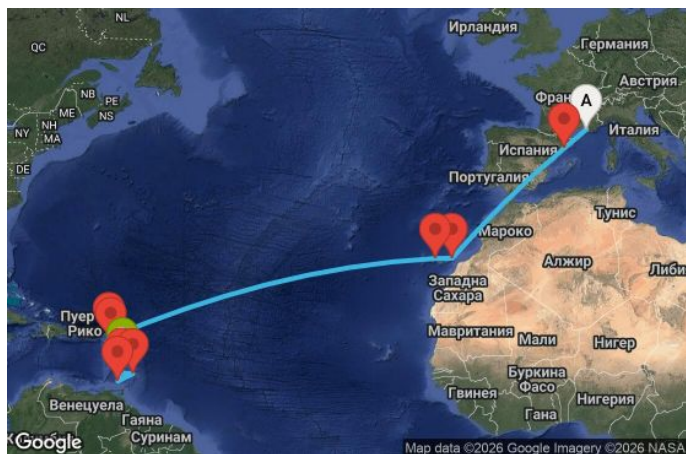

ВИЖ КРУИЗИ С БЕЗПЛАТНИ НАПИТКИ

18 дни Франция, Испания, Нидерландски Антили, Сейнт Китс и Невис, Сейнт Винсент и Гренадини, Барбадос, Гренада, Мартиника - UZGO

КРУИЗНА КОМПАНИЯ: **MSC**
КОРАБ: **MSC WORLD EUROPA** ⚓ ⚓ ⚓ ⚓

Картата е само за обща ориентация. Координатите са приблизителни и не целят да покажат точната локация на кораба.

Легенда: "А" - начална точка; "В" - крайна точка; "О" - начална и крайна точка

ЦЕНИ

Офертата за този круиз е изтекла, но може да потърсите друг подходящ за вас круиз в нашите над 2000 актуални оферти

ВИЖ ВСИЧКИ ОФЕРТИ

Маршрут

ДЕН	ТОЧКА	ДЪРЖАВА	ПРИСТИГАНЕ	ТРЪГВАНЕ
1	Марсилия ▼	Франция	-	18:00
2	Барселона ▼	Испания	08:00	19:00
3	В открито море ▼		-	-
4	В открито море ▼		-	-
5	Фуертевентура (Пуерто дел Росарио) ▼	Испания	09:00	19:00
6	Тенерифе (Санта Крус) ▼	Испания	08:00	18:00
7	В открито море ▼		-	-
8	В открито море ▼		-	-
9	В открито море ▼		-	-
10	В открито море ▼		-	-

	ДЕН	ТОЧКА	ДЪРЖАВА	ПРИСТИГАНЕ	ТРЪГВАНЕ
	11	В открито море ▼		-	-
	12	В открито море ▼		-	-
	13	Филипсбург, Синт Мартен ▼	Нидерландски Антили	09:00	19:00
	14	Бастер ▼	Сейнт Китс и Невис	07:00	18:00
	15	Кингстаун ▼	Сейнт Винсент и Гренадини	09:00	19:00
	16	Бриджтаун ▼	Барбадос	07:00	19:00
	17	Сейнт Джордж ▼	Гренада	09:00	18:00
	18	В открито море ▼		-	-
	19	Фор дьо Франс ▼	Мартиника	07:00	-