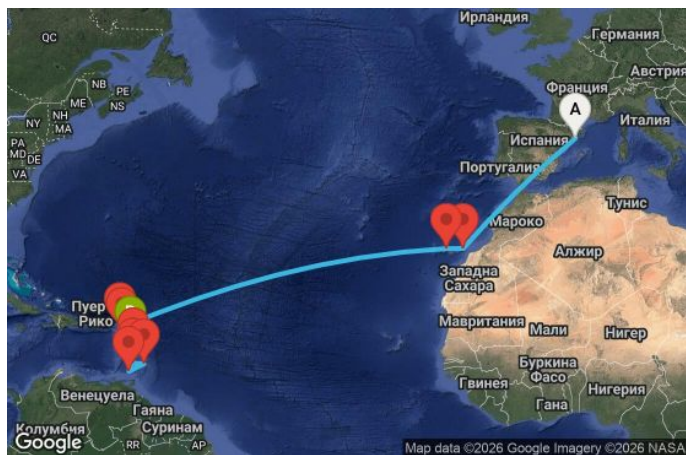

18 дни Испания, Нидерландски Антили, Сейнт Китс и Невис, Сейнт Винсент и Гренадини, Барбадос, Гренада, Мартиника, Гваделупа - UZGT

Картата е само за обща ориентация. Координатите са приблизителни и не целят да покажат точната локация на кораба.

Маршрут

ДЕН	ТОЧКА	ДЪРЖАВА	ПРИСТИГАНЕ	ТРЪГВАНЕ
1	Барселона ▼	Испания	-	19:00
2	В открито море ▼		-	-
3	В открито море ▼		-	-
4	Фуертевентура (Пуерто дел Росарио) ▼	Испания	09:00	19:00
5	Тенерифе (Санта Крус) ▼	Испания	08:00	18:00
6	В открито море ▼		-	-
7	В открито море ▼		-	-