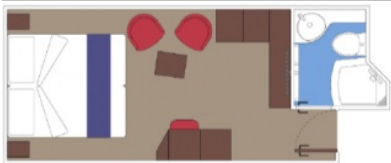

ВЪТРЕШНИ КАЮТИ - ТАРИФА BELLA

Каютите от категория BELLA са гарантирани, което означава, че нямаме право на избор на определена каюта и разположение. Обикновено гарантираните каюти са разположени на ниските палуби. Круизната компания ще определи каютата ви до 4 дни преди датата на отплаване. Не можете да изберете номера и разположението на каютата. Може да ви бъде определена каюта с ограничена видимост, частично ограничена видимост (за каюти с балкон) или с изглед към променадата (за определени кораби). В случай на тройни и четворни каюти, в зависимост от наличността, може да бъдете разпределени в 2 каюти на една и съща палуба и от една и съща страна.

Вътрешните каюти са с площ 15 м² и в тях може да бъдат настанени максимум до 4 гости.

Снимката е илюстративна и не гарантира изгледа, обзавеждането и разположението на резервираната от вас каюта.