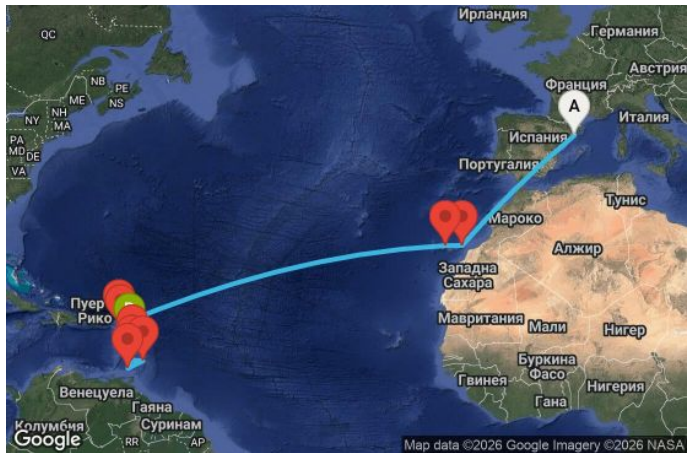

ВИЖ КРУИЗИ С БЕЗПЛАТНИ НАПИТКИ

# 18 дни Испания, Нидерландски Антили, Сейнт Китс и Невис, Сейнт Винсент и Гренадини, Барбадос, Гренада, Мартиника, Гваделупа - UZGT

Картата е само за обща ориентация. Координатите са приблизителни и не целят да покажат точната локация на кораба.