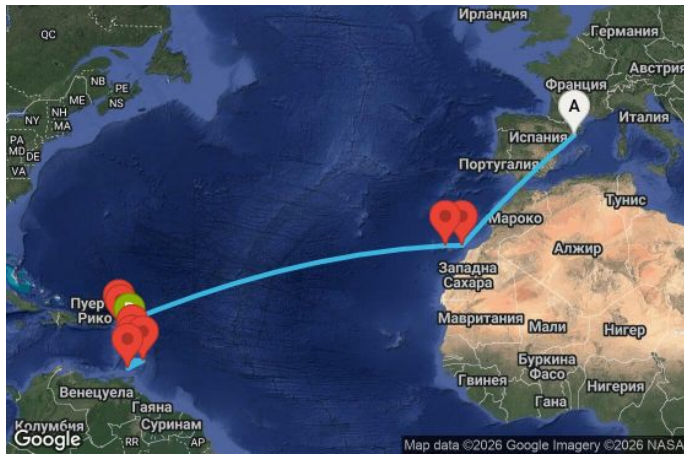

18 дни Испания, Нидерландски Антили, Сейнт Китс и Невис, Сейнт Винсент и Гренадини, Барбадос, Гренада, Мартиника, Гваделупа - UZGT

Картата е само за обща ориентация. Координатите са приблизителни и не целят да покажат точната локация на кораба.