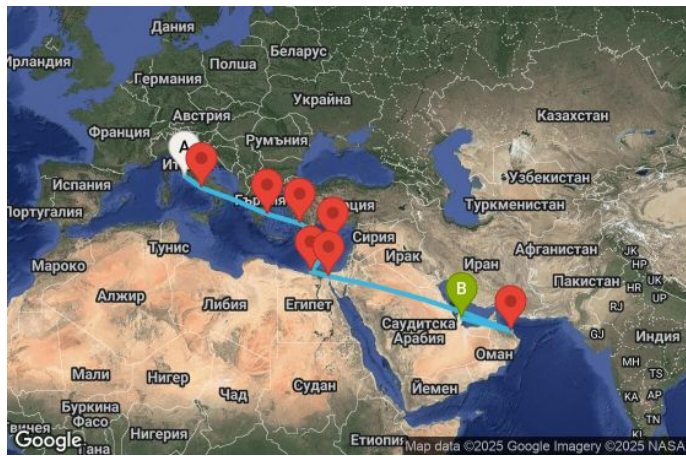

18 дни Италия, Гърция, Турция, Кипър, Египет, Оман, Катар - UYVH

Картата е само за обща ориентация. Координатите са приблизителни и не целят да покажат точната локация на кораба.

Легенда: "А" - начална точка; "В" - крайна точка; "О" - начална и крайна точка

Маршрут

ДЕН	ТОЧКА	ДЪРЖАВА	ПРИСТИГАНЕ	ТРЪГВАНЕ
1	Рим (порт Чивитавекия) ▼	Италия	-	19:00
2	Неапол ▼	Италия	08:00	18:00
3	В открито море ▼		-	-
4	В открито море ▼		-	-
5	Атина (Пирея) ▼	Гърция	07:00	17:00
6	Мармарис ▼	Турция	09:00	17:00
7	Лимасол ▼	Кипър	09:00	18:00

	ДЕН	ТОЧКА	ДЪРЖАВА	ПРИСТИГАНЕ	ТРЪГВАНЕ
	8	Александрия ▼	Египет	09:00	18:00
	9	Суецки канал ▼	Египет	19:00	19:30
	10	Суецки канал ▼	Египет	15:00	15:30
	11	В открито море ▼		-	-
	12	В открито море ▼		-	-
	13	В открито море ▼		-	-
	14	В открито море ▼		-	-
	15	В открито море ▼		-	-
	16	В открито море ▼		-	-
	17	Маскат ▼	Оман	08:00	20:00
	18	В открито море ▼		-	-
	19	Доха ▼	Катар	07:00	-