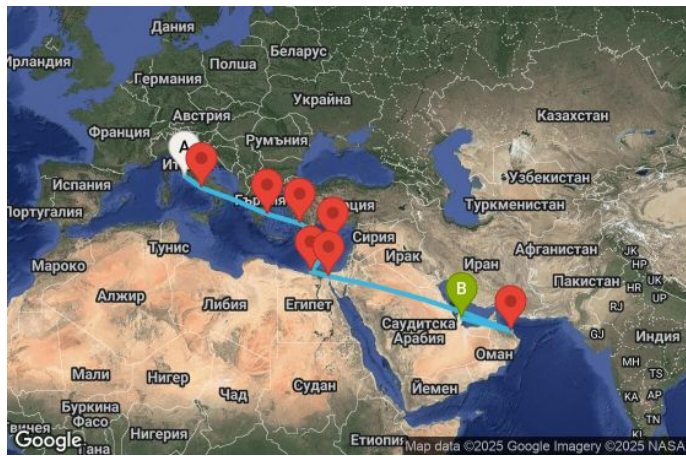

# 18 дни Италия, Гърция, Турция, Кипър, Египет, Оман, Катар - UYVH

Картата е само за обща ориентация. Координатите са приблизителни и не целят да покажат точната локация на кораба.

Легенда: "А" - начална точка; "В" - крайна точка; "О" - начална и крайна точка

КРУИЗНА КОМПАНИЯ: MSC  
КОРАБ: MSC WORLD EUROPA ⚓⚓⚓⚓⚓

## Маршрут

ДЕН	ТОЧКА	ДЪРЖАВА	ПРИСТИГАНЕ	ТРЪГВАНЕ
1	Рим (порт Чивитавекия) ▼	Италия	-	19:00
2	Неапол ▼	Италия	08:00	18:00
3	В открито море ▼		-	-
4	В открито море ▼		-	-
5	Атина (Пирея) ▼	Гърция	07:00	17:00
6	Мармарис ▼	Турция	09:00	17:00
7	Лимасол ▼	Кипър	09:00	18:00

	ДЕН	ТОЧКА	ДЪРЖАВА	ПРИСТИГАНЕ	ТРЪГВАНЕ
	8	Александрия ▼	Египет	09:00	18:00
	9	Суецки канал ▼	Египет	19:00	19:30
	10	Суецки канал ▼	Египет	15:00	15:30
	11	В открито море ▼		-	-
	12	В открито море ▼		-	-
	13	В открито море ▼		-	-
	14	В открито море ▼		-	-
	15	В открито море ▼		-	-
	16	В открито море ▼		-	-
	17	Маскат ▼	Оман	08:00	20:00
	18	В открито море ▼		-	-
	19	Доха ▼	Катар	07:00	-