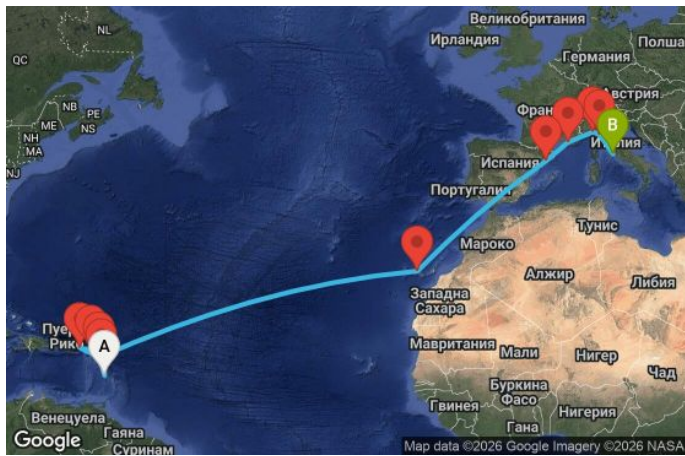

18 дни Мартиника, Гваделупа, Нидерландски Антили, Британски вирджински острови, Антигуа и Барбуда, Испания, Франция, Италия - UZH2

Картата е само за обща ориентация. Координатите са приблизителни и не целят да покажат точната локация на кораба.

Маршрут

| ДЕН | ТОЧКА | ДЪРЖАВА | ПРИСТИГАНЕ | ТРЪГВАНЕ |
|-----|---------------------------|------------------------------|------------|----------|
| 1 | Фор дьо Франс ▼ | Мартиника | - | 19:00 |
| 2 | Поант-а-Питр ▼ | Гваделупа | 07:00 | 19:00 |
| 3 | Филипсбург, Синт Мартен ▼ | Нидерландски Антили | 09:00 | 19:00 |
| 4 | Роудтаун, о-в Тортола ▼ | Британски вирджински острови | 08:00 | 18:00 |
| 5 | Сейнт Джоунс ▼ | Антигуа и Барбуда | 08:00 | 18:00 |
| 6 | В открито море ▼ | | - | - |
| 7 | В открито море ▼ | | - | - |