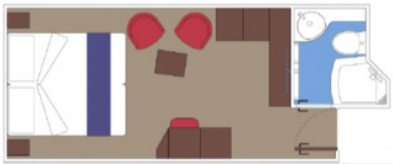

ВЪТРЕШНИ КАЮТИ - ТАРИФА FANTASTICA

Снимката е илюстративна и не гарантира изгледа, обзавеждането и разположението на резервираната от вас каюта.

Вътрешните каюти са с площ 15 м² и в тях може да бъдат настанени максимум до 4 гости.