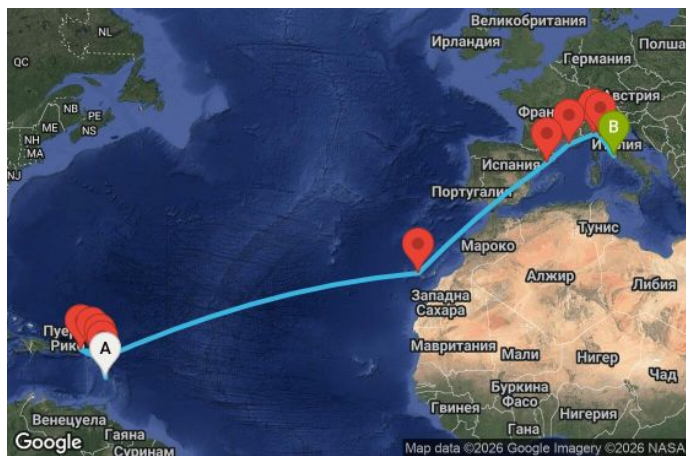

# 18 дни Мартиника, Гваделупа, Нидерландски Антили, Британски вирджински острови, Антигуа и Барбуда, Испания, Франция, Италия - UZH2

Картата е само за обща ориентация. Координатите са приблизителни и не целят да покажат точната локация на кораба.

## Маршрут

ДЕН	ТОЧКА	ДЪРЖАВА	ПРИСТИГАНЕ	ТРЪГВАНЕ
1	Фор дьо Франс ▼	Мартиника	-	19:00
2	Поант-а-Питр ▼	Гваделупа	07:00	19:00
3	Филипбург, Синт Мартен ▼	Нидерландски Антили	09:00	19:00

	ДЕН	ТОЧКА	ДЪРЖАВА	ПРИСТИГАНЕ	ТРЪГВАНЕ
	4	Роудтаун, о-в Тортола ▼	Британски вирджински острови	08:00	18:00
	5	Сейнт Джоунс ▼	Антигуа и Барбуда	08:00	18:00
	6	В открито море ▼		-	-
	7	В открито море ▼		-	-
	8	В открито море ▼		-	-
	9	В открито море ▼		-	-
	10	В открито море ▼		-	-
	11	В открито море ▼		-	-
	12	Тенерифе (Санта Крус) ▼	Испания	06:00	16:00
	13	В открито море ▼		-	-
	14	В открито море ▼		-	-
	15	Барселона ▼	Испания	09:00	17:00
	16	Марсилия ▼	Франция	09:00	19:00
	17	Генуа ▼	Италия	08:00	18:00
	18	Ла Специя ▼	Италия	07:00	18:00
	19	Рим (порт Чивитавекия) ▼	Италия	07:00	-