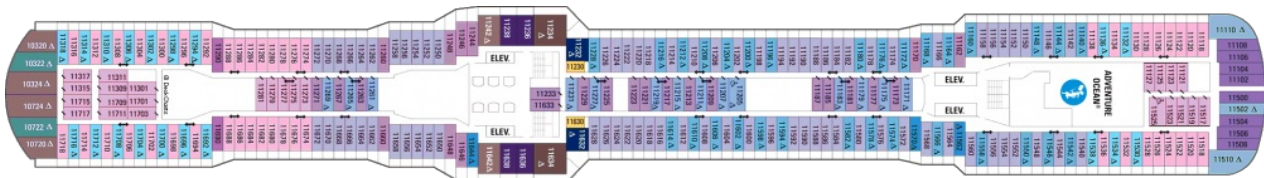

Площ: 104 кв. м; балкон: 78.31 кв. м

Палуба 9

Палуба 10

Палуба 11

Палуба 12

Палуба 13