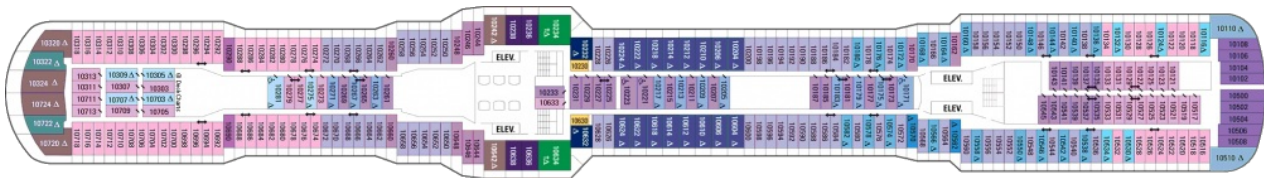

Площ: 104 кв. м; балкон: 78.31 кв. м

Палуба 9

Палуба 10

Палуба 11

Палуба 12

Палуба 13