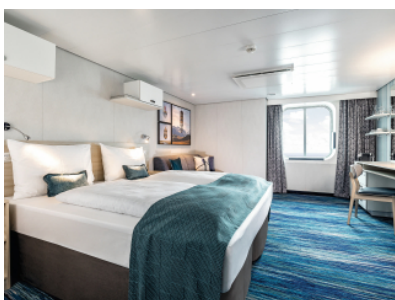

ВЪНШНА КАЮТА - AUAO

Площ на каютата: 17 m²

Оборудване: Bademantel, Espresso-Maschine, Slipper, Klimaanlage, TV, Safe, Telefon, Haartrockner, Bad mit Dusche/WC, barrierefreie Kabinen auf Anfrage

Снимката е илюстративна и не гарантира изгледа, обзавеждането и разположението на резервираната от вас каюта.