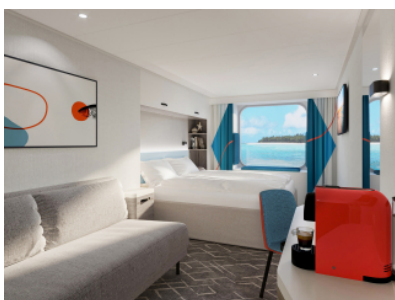

ВЪНШНА КАЮТА - AUZO

Площ на каютата: 17 m²

Оборудване: Bademantel, Espresso-Maschine, Slipper, Klimaanlage, TV, Safe, Telefon, Haartrockner, Bad mit Dusche/WC, barrierefreie Kabinen auf Anfrage, Sitzpolster im Fenster

Снимката е илюстративна и не гарантира изгледа, обзавеждането и разположението на резервираната от вас каюта.

Палуби

Палуба 2 Anker

Палуба 2 Anker

Палуба 3 Welle