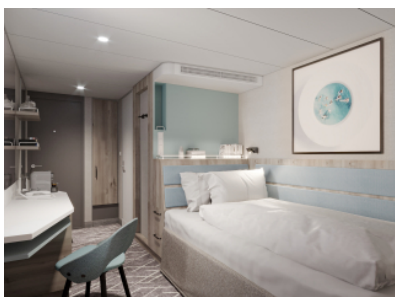

ЕДИНИЧНА ВЪТРЕШНА КАЮТА - ЕКИО

Площ на каютата: 11 m²

Оборудване: Bademantel, Espresso-Maschine, Slipper, Klimaanlage, TV, Safe, Telefon, Haartrockner, Bad mit Dusche/WC, Einzelbett 120x200 cm

Снимката е илюстративна и не гарантира изгледа, обзавеждането и разположението

на резервираната от вас каюта.