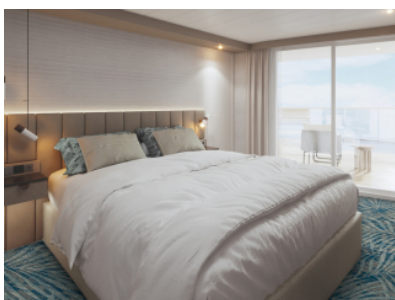

СЮИТ КОПНЕЖ - SUFO

Площ на каютата: 28-38 m² + Веранда: 34 m²

Оборудване: Bademantel, Espresso-Maschine, Slipper, Klimaanlage, TV, Safe, Telefon, Haartrockner, Bad mit Dusche/WC, optisch getrennter Wohnraum, Sitz- und Couchcke, Spielekonsole, kostenfreier Zeitungsservice, Excellence-Service, Hängematte, kostenfreier Internetzugang, separater Check-In, kostenfreie Getränke in der Minibar, 2 Liegestühle, 2 Fußbänke, Zugang zu allen X-Bereichen, Veranda mit Tisch, 2 Stühlen und Fußbank

Снимката е илюстративна и не гарантира изгледа, обзавеждането и разположението на резервираната от вас каюта.