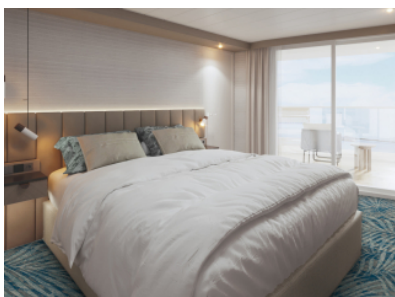

СЮИТ КОПНЕЖ - SKBO

Площ на каютата: 28-38 m² + Веранда: 34 m²

Оборудване: Bademantel, Espresso-Maschine, Slipper, Klimaanlage, TV, Safe, Telefon, Haartrockner, Bad mit Dusche/WC, optisch getrennter Wohnraum, Sitz- und Couchecke, Spielekonsole, kostenfreier Zeitungsservice, Excellence-Service, Hängematte, kostenfreier Internetzugang, separater Check-In, kostenfreie Getränke in der Minibar, 2 Liegestühle, 2 Fußbänke, Zugang zu allen X-Bereichen, Veranda mit Tisch, 2 Stühlen und Fußbank

Снимката е илюстративна и не гарантира изгледа, обзавеждането и разположението на резервираната от вас каюта.