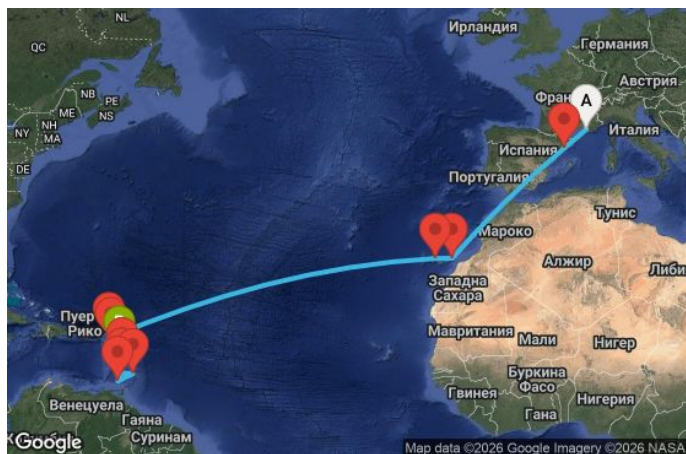

19 дни Франция, Испания, Нидерландски Антили, Сейнт Китс и Невис, Сейнт Винсент и Гренадини, Барбадос, Гренада, Мартиника, Гваделупа - UZGP

Картата е само за обща ориентация. Координатите са приблизителни и не целят да покажат точната локация на кораба.

Маршрут

ДЕН	ТОЧКА	ДЪРЖАВА	ПРИСТИГАНЕ	ТРЪГВАНЕ
1	Марсилия ▼	Франция	-	18:00
2	Барселона ▼	Испания	08:00	19:00
3	В открито море ▼		-	-
4	В открито море ▼		-	-
5	Фуертевентура (Пуерто дел Росарио) ▼	Испания	09:00	19:00
6	Тенерифе (Санта Крус) ▼	Испания	08:00	18:00

	ДЕН	ТОЧКА	ДЪРЖАВА	ПРИСТИГАНЕ	ТРЪГВАНЕ
	7	В открито море ▼		-	-
	8	В открито море ▼		-	-
	9	В открито море ▼		-	-
	10	В открито море ▼		-	-
	11	В открито море ▼		-	-
	12	В открито море ▼		-	-
	13	Филипсбург, Синт Мартен ▼	Нидерландски Антили	09:00	19:00
	14	Бастер ▼	Сейнт Китс и Невис	07:00	18:00
	15	Кингстаун ▼	Сейнт Винсент и Гренадини	09:00	19:00
	16	Бриджтаун ▼	Барбадос	07:00	19:00
	17	Сейнт Джордж ▼	Гренада	09:00	18:00
	18	В открито море ▼		-	-
	19	Фор дьо Франс ▼	Мартиника	07:00	23:00
	20	Поант-а-Питр ▼	Гваделупа	09:00	-