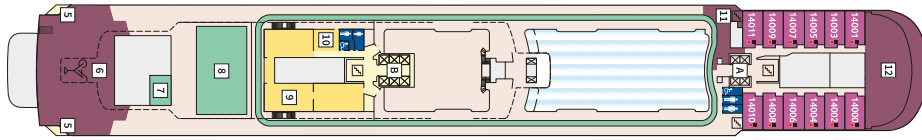

Палуба 15 Brise