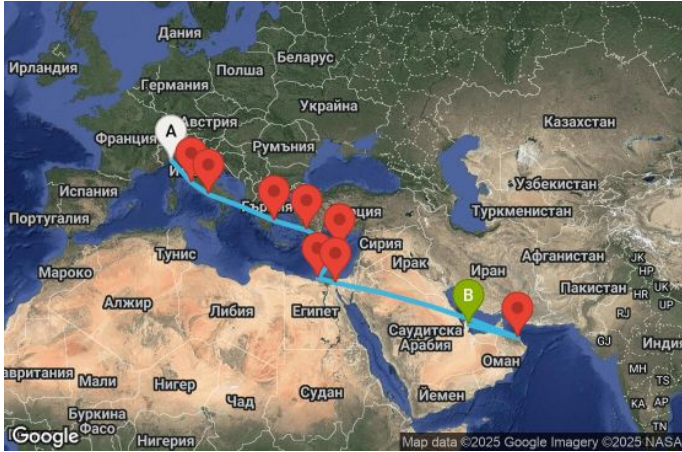

19 дни Италия, Гърция, Турция, Кипър, Египет, Оман, Катар - UYVD

Картата е само за обща ориентация. Координатите са приблизителни и не целят да покажат точната локация на кораба.

Легенда: "А" - начална точка; "В" - крайна точка; "О" - начална и крайна точка

Маршрут

ДЕН	ТОЧКА	ДЪРЖАВА	ПРИСТИГАНЕ	ТРЪГВАНЕ
1	Генуа ▼	Италия	-	18:00
2	Рим (порт Чивитавекия) ▼	Италия	07:00	19:00
3	Неапол ▼	Италия	08:00	18:00
4	В открито море ▼		-	-

ДЕН	ТОЧКА	ДЪРЖАВА	ПРИСТИГАНЕ	ТРЪГВАНЕ
	5	В открито море ▼	-	-
	6	Атина (Пирея) ▼	Гърция	07:00 17:00
	7	Мармарис ▼	Турция	09:00 17:00
	8	Лимасол ▼	Кипър	09:00 18:00
	9	Александрия ▼	Египет	09:00 18:00
	10	Суецки канал ▼	Египет	19:00 19:30
	11	Суецки канал ▼	Египет	15:00 15:30
	12	В открито море ▼	-	-
	13	В открито море ▼	-	-
	14	В открито море ▼	-	-
	15	В открито море ▼	-	-
	16	В открито море ▼	-	-
	17	В открито море ▼	-	-
	18	Маскат ▼	Оман	08:00 20:00
	19	В открито море ▼	-	-
	20	Доха ▼	Катар	07:00 -