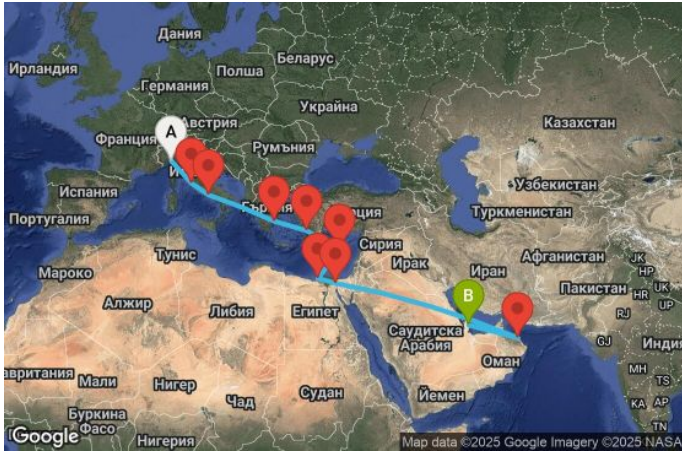

НОВО! СТАНИ ЧАСТ ОТ USIT CLUB ВЪВ VIBER

19 дни Италия, Гърция, Турция, Кипър, Египет, Оман, Катар - UYVD

Картата е само за обща ориентация. Координатите са приблизителни и не целят да покажат точната локация на кораба.

Маршрут

ДЕН	ТОЧКА	ДЪРЖАВА	ПРИСТИГАНЕ	ТРЪГВАНЕ
1	Генуа ▼	Италия	-	18:00
2	Рим (порт Чивитавекия) ▼	Италия	07:00	19:00
3	Неапол ▼	Италия	08:00	18:00
4	В открито море ▼		-	-
5	В открито море ▼		-	-
6	Атина (Пирея) ▼	Гърция	07:00	17:00
7	Мармарис ▼	Турция	09:00	17:00

	ДЕН	ТОЧКА	ДЪРЖАВА	ПРИСТИГАНЕ	ТРЪГВАНЕ
	8	Лимасол ▼	Кипър	09:00	18:00
	9	Александрия ▼	Египет	09:00	18:00
	10	Суецки канал ▼	Египет	19:00	19:30
	11	Суецки канал ▼	Египет	15:00	15:30
	12	В открито море ▼		-	-
	13	В открито море ▼		-	-
	14	В открито море ▼		-	-
	15	В открито море ▼		-	-
	16	В открито море ▼		-	-
	17	В открито море ▼		-	-
	18	Маскат ▼	Оман	08:00	20:00
	19	В открито море ▼		-	-
	20	Доха ▼	Катар	07:00	-