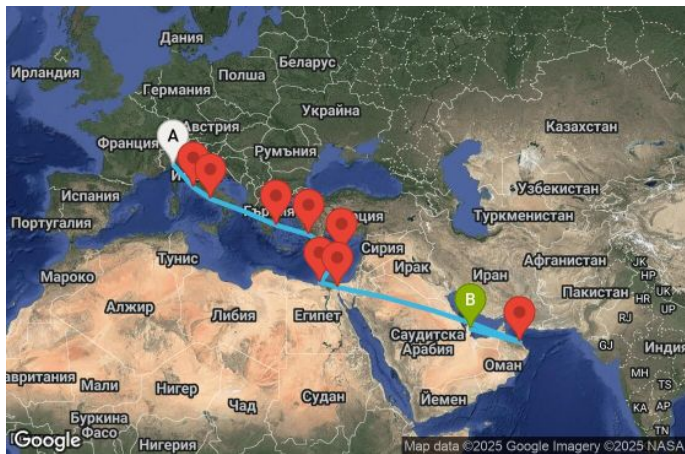

19 дни Италия, Гърция, Турция, Кипър, Египет, Оман, Катар - UYVD

Картата е само за обща ориентация. Координатите са приблизителни и не целят да покажат точната локация на кораба.

Легенда: "А" - начална точка; "В" - крайна точка; "О" - начална и крайна точка

Маршрут

ДЕН	ТОЧКА	ДЪРЖАВА	ПРИСТИГАНЕ	ТРЪГВАНЕ
1	Генуа ▼	Италия	-	18:00
2	Рим (порт Чивитавекия) ▼	Италия	07:00	19:00
3	Неапол ▼	Италия	08:00	18:00
4	В открито море ▼		-	-
5	В открито море ▼		-	-
6	Атина (Пирея) ▼	Гърция	07:00	17:00
7	Мармарис ▼	Турция	09:00	17:00

	ДЕН	ТОЧКА	ДЪРЖАВА	ПРИСТИГАНЕ	ТРЪГВАНЕ
	8	Лимасол ▼	Кипър	09:00	18:00
	9	Александрия ▼	Египет	09:00	18:00
	10	Суецки канал ▼	Египет	19:00	19:30
	11	Суецки канал ▼	Египет	15:00	15:30
	12	В открито море ▼		-	-
	13	В открито море ▼		-	-
	14	В открито море ▼		-	-
	15	В открито море ▼		-	-
	16	В открито море ▼		-	-
	17	В открито море ▼		-	-
	18	Маскат ▼	Оман	08:00	20:00
	19	В открито море ▼		-	-
	20	Доха ▼	Катар	07:00	-