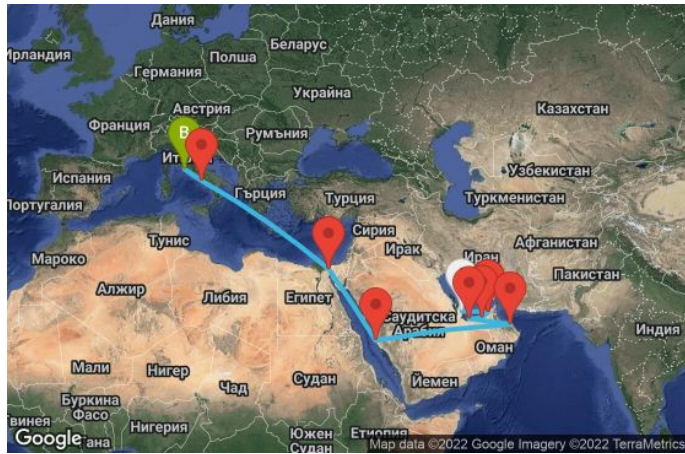

НОВО! СТАНИ ЧАСТ ОТ USIT CLUB ВЪВ VIBER

19 дни Катар, Обединени арабски емирства, Оман, Саудитска Арабия, Египет, Италия - U062

КРУИЗНА КОМПАНИЯ: **MSC**
КОРАБ: **MSC WORLD EUROPA** ⚓⚓⚓⚓⚓

Картата е само за обща ориентация. Координатите са приблизителни и не целят да покажат точната локация на кораба.

Легенда: "А" - начална точка; "В" - крайна точка; "О" - начална и крайна точка

ЦЕНИ

Офертата за този круиз е изтекла, но може да потърсите друг подходящ за вас круиз в нашите над 2000 актуални оферти

ВИЖ ВСИЧКИ ОФЕРТИ

Маршрут

ДЕН	ТОЧКА	ДЪРЖАВА	ПРИСТИГАНЕ	ТРЪГВАНЕ	
	1	Доха ▼	Катар	-	17:00
	2	Дубай ▼	Обединени арабски емирства	09:00	на котва
	3	Дубай ▼	Обединени арабски емирства	на котва	на котва
	4	Дубай ▼	Обединени арабски емирства	на котва	18:00
	5	Абу Даби ▼	Обединени арабски емирства	08:00	18:00
	6	Сир Бани Яс (ОАЕ) ▼	Обединени арабски емирства	08:00	18:00
	7	В открито море ▼		-	-
	8	Маскат ▼	Оман	07:00	17:00
	9	В открито море ▼		-	-
	10	В открито море ▼		-	-

	ДЕН	ТОЧКА	ДЪРЖАВА	ПРИСТИГАНЕ	ТРЪГВАНЕ
	11	В открито море ▼		-	-
	12	В открито море ▼		-	-
	13	Джеда ▼	Саудитска Арабия	08:00	18:00
	14	В открито море ▼		-	-
	15	Суецки канал ▼	Египет	19:00	19:30
	16	Суецки канал ▼	Египет	15:00	15:30
	17	В открито море ▼		-	-
	18	В открито море ▼		-	-
	19	Неапол ▼	Италия	08:00	18:00
	20	Рим (порт Чивитавекия) ▼	Италия	08:00	-