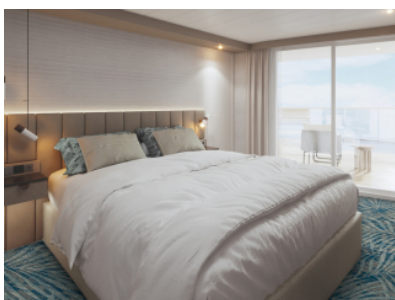

СЮИТ КОПНЕЖ - SUFO

Площ на каютата: 28-38 m² + Веранда: 34 m²

Оборудване: Bademantel, Espresso-Maschine, Slipper, Klimaanlage, TV, Safe, Telefon, Haartrockner, Bad mit Dusche/WC, optisch getrennter Wohnraum, Sitz- und Couchette, Spielekonsole, kostenfreier Zeitungsservice, Excellence-Service, Hängematte, kostenfreier Internetzugang, separater Check-In, kostenfreie Getränke in der Minibar, 2 Liegestühle, 2 Fußbänke, Zugang zu allen X-Bereichen, Veranda mit Tisch, 2 Stühlen und Fußbank

Снимката е илюстративна и не гарантира изгледа, обзавеждането и разположението на резервираната от вас каюта.