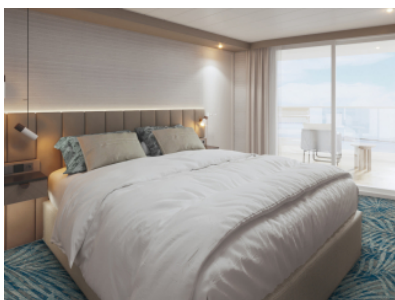

СЮИТ КОПНЕЖ - SKBO

Площ на каютата: 28-38 m² + Веранда: 34 m²

Оборудване: Bademantel, Espresso-Maschine, Slipper, Klimaanlage, TV, Safe, Telefon, Haartrockner, Bad mit Dusche/WC, optisch getrennter Wohnraum, Sitz- und Couchecke, Spielekonsole, kostenfreier Zeitungsservice, Excellence-Service, Hängematte, kostenfreier Internetzugang, separater Check-In, kostenfreie Getränke in der Minibar, 2 Liegestühle, 2 Fußbänke, Zugang zu allen X-Bereichen, Veranda mit Tisch, 2 Stühlen und Fußbank

Снимката е илюстративна и не гарантира изгледа, обзавеждането и разположението на резервираната от вас каюта.