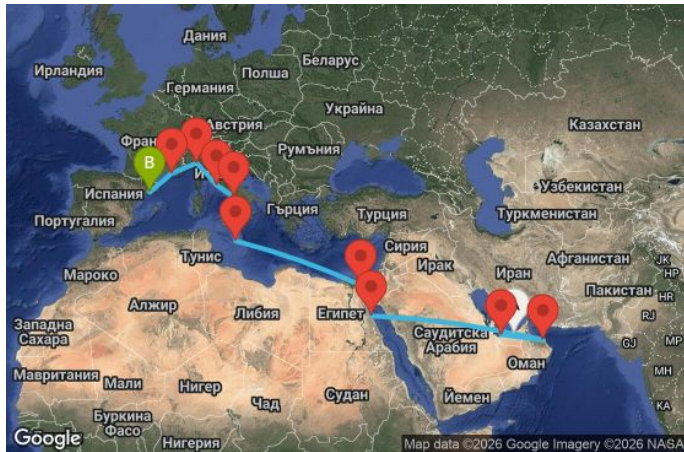

19 дни Обединени арабски емирства, Оман, Египет, Малта, Италия, Франция, Испания - UZBC

Картата е само за обща ориентация. Координатите са приблизителни и не целят да покажат точната локация на кораба.

Маршрут

ДЕН	ТОЧКА	ДЪРЖАВА	ПРИСТИГАНЕ	ТРЪГВАНЕ
1	Абу Даби ▼	Обединени арабски емирства	-	18:00
2	Сир Бани Яс (ОАЕ) ▼	Обединени арабски емирства	08:00	18:00
3	В открито море ▼		-	-
4	Маскат ▼	Оман	08:00	18:00
5	В открито море ▼		-	-
6	В открито море ▼		-	-
7	В открито море ▼		-	-

	ДЕН	ТОЧКА	ДЪРЖАВА	ПРИСТИГАНЕ	ТРЪГВАНЕ
	8	В открито море ▼		-	-
	9	В открито море ▼		-	-
	10	Сафага ▼	Египет	09:00	18:00
	11	Суецки канал ▼	Египет	21:00	21:15
	12	Суецки канал ▼	Египет	15:00	15:15
	13	В открито море ▼		-	-
	14	В открито море ▼		-	-
	15	Валета ▼	Малта	08:00	16:00
	16	Неапол ▼	Италия	10:00	19:00
	17	Рим (порт Чивитавекия) ▼	Италия	08:00	18:00
	18	Генуа ▼	Италия	08:00	18:00
	19	Марсилия ▼	Франция	09:00	17:00
	20	Барселона ▼	Испания	08:00	-