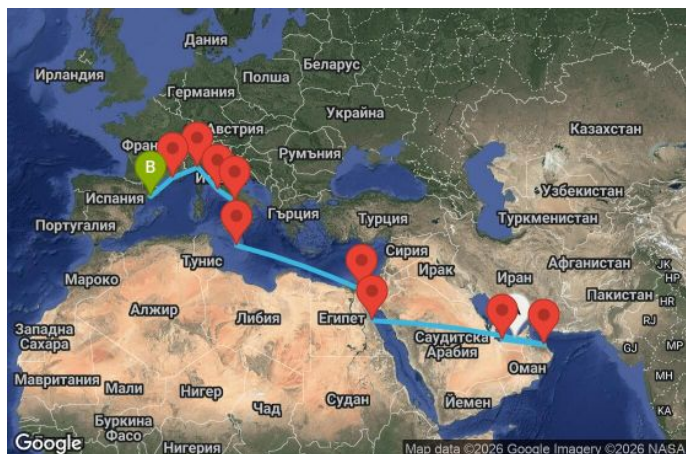

00
00
00
00

19 дни Обединени арабски емирства, Оман, Египет, Малта, Италия, Франция, Испания - UZBC

Картата е само за обща ориентация. Координатите са приблизителни и не целят да покажат точната локация на кораба.

Маршрут

ДЕН	ТОЧКА	ДЪРЖАВА	ПРИСТИГАНЕ	ТРЪГВАНЕ
1	Абу Даби ▼	Обединени арабски емирства	-	18:00
2	Сир Бани Яс (ОАЕ) ▼	Обединени арабски емирства	08:00	18:00
3	В открито море ▼		-	-
4	Маскат ▼	Оман	08:00	18:00

ДЕН	ТОЧКА	ДЪРЖАВА	ПРИСТИГАНЕ	ТРЪГВАНЕ
	5	В открито море ▼	-	-
	6	В открито море ▼	-	-
	7	В открито море ▼	-	-
	8	В открито море ▼	-	-
	9	В открито море ▼	-	-
	10	Сафага ▼	Египет	09:00 18:00
	11	Суецки канал ▼	Египет	21:00 21:15
	12	Суецки канал ▼	Египет	15:00 15:15
	13	В открито море ▼	-	-
	14	В открито море ▼	-	-
	15	Валета ▼	Малта	08:00 16:00
	16	Неапол ▼	Италия	10:00 19:00
	17	Рим (порт Чивитавекия) ▼	Италия	08:00 18:00
	18	Генуа ▼	Италия	08:00 18:00
	19	Марсилия ▼	Франция	09:00 17:00
	20	Барселона ▼	Испания	08:00 -