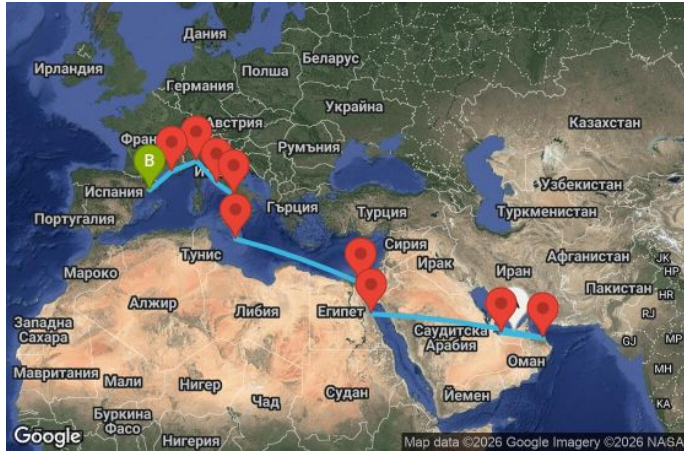

# 19 дни Обединени арабски емирства, Оман, Египет, Малта, Италия, Франция, Испания - UZBC

Картата е само за обща ориентация. Координатите са приблизителни и не целят да покажат точната локация на кораба.

КРУИЗНА КОМПАНИЯ: MSC  
КОРАБ: MSC WORLD EUROPA ⚓⚓⚓⚓⚓

## Маршрут

ДЕН	ТОЧКА	ДЪРЖАВА	ПРИСТИГАНЕ	ТРЪГВАНЕ
1	Абу Даби ▼	Обединени арабски емирства	-	18:00
2	Сир Бани Яс (ОАЕ) ▼	Обединени арабски емирства	08:00	18:00
3	В открито море ▼		-	-
4	Маскат ▼	Оман	08:00	18:00
5	В открито море ▼		-	-
6	В открито море ▼		-	-
7	В открито море ▼		-	-

	ДЕН	ТОЧКА	ДЪРЖАВА	ПРИСТИГАНЕ	ТРЪГВАНЕ
	8	В открито море ▼		-	-
	9	В открито море ▼		-	-
	10	Сафага ▼	Египет	09:00	18:00
	11	Суецки канал ▼	Египет	21:00	21:15
	12	Суецки канал ▼	Египет	15:00	15:15
	13	В открито море ▼		-	-
	14	В открито море ▼		-	-
	15	Валета ▼	Малта	08:00	16:00
	16	Неапол ▼	Италия	10:00	19:00
	17	Рим (порт Чивитавекия) ▼	Италия	08:00	18:00
	18	Генуа ▼	Италия	08:00	18:00
	19	Марсилия ▼	Франция	09:00	17:00
	20	Барселона ▼	Испания	08:00	-