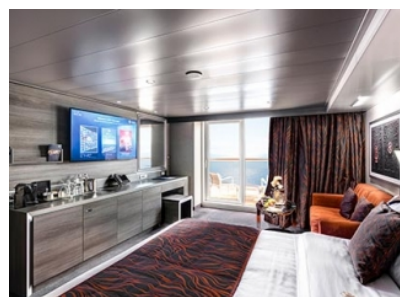

Снимката е илюстративна и не гарантира изгледа, обзавеждането и разположението на резервираната от вас каюта.