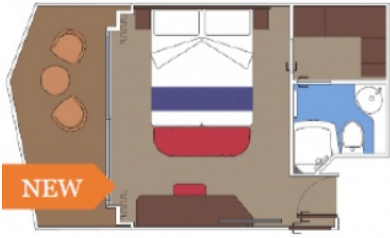

КАЮТИ С БАЛКОН И ИЗГЛЕД КЪМ ПРОМЕНАДАТА - ТАРИФА FANTASTICA

Каютите с балкон с изглед към променадата са изцяло нов тип каюти за корабите на MSC, за първи път налични на MSC World Europa, тъй като това е и първият кораб на компанията, който има вътрешен площад или търговска улица в средата на кораба. Каютите са с площ 16 м², и балкон още 5 м². Максималното настаняване е за двама души.

Снимката е илюстративна и не гарантира изгледа, обзавеждането и разположението на резервираната от вас каюта.