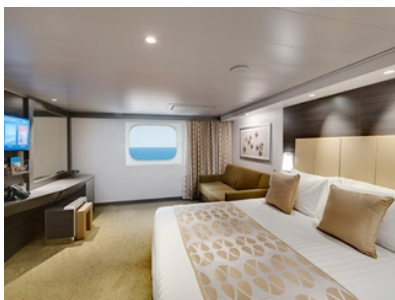

Най-големия тип вътрешна каюта с площ 28 м², разположена на палуба 10 в тарифа FANTASTICA, която включва:

- обща спалня, която може да се превърне в две единични легла (при поискване);
- централна климатизация, просторен гардероб, баня с душ кабина, интерактивна телевизия, телефон, безжичен интернет достъп (срещу заплащане), мини бар, сейф;
- избор от най-добрите налични каюти;
- възможност за една безплатна промяна на резервацията;
- приоритет при избор на смяна за вечеря (според наличността);
- изобилен бюфет с разнообразие от национални кухни и гурме специалитети;
- безплатна закуска в каютата;
- шоу-спектакли в бродуейски стил;
- безплатно ползване на басейни, шезлонги, джакузита, фитнес, спортни съоръжения на открито и забавления на борда;
- специални събития за деца;
- 20% отстъпка при резервация на пакети за специализираните ресторанти;
- 50% отстъпка за фитнес с персонален инструктор (само за възрастни).