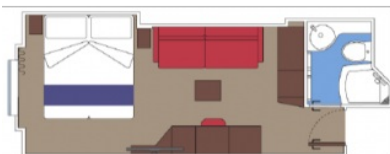

ВЪНШНИ КАЮТИ - ТАРИФА FANTASTICA

Външните каюти са с неотварям прозорец, площ 16 м² и в тях може да бъдат настанени максимум до 4 гости.

Снимката е илюстративна и не гарантира изгледа, обзавеждането и разположението на резервираната от вас каюта.