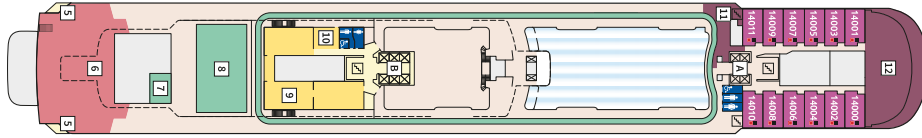

Палуба 15 Brise