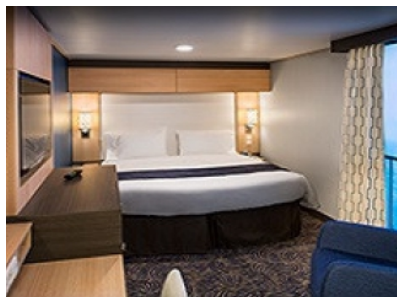

OWNER'S LOFT SUITE W/BALCONY - ЛУКСОЗЕН АПАРТАМЕНТ - КАТЕГОРИЯ OL

Луксозен апартамент на два етажа, с тераса. Разполага с две единични легла, които по заявка се събират в двойна спалня, френски прозорци, баня с вана, душ кабина и тоалетна, гардероб-стая, всекидневна с мека мебел и висока маса със столове, тоалетка с огледало, минибар, сейф, плосък екранен телевизор, радио, телефон, сешоар.

Специални услуги за гости, настанени в тази категория са: приоритена регистрация и качване и слизане от борда на кораба, безплатно доставяне на багажа до каютата, включване във VIP клуба на кораба, гарантиращ ексклузивни услуги като свободен достъп до VIP зоната на кораба, VIP места за театралните представления (според наличността), луксозни СПА халати, играчки за децата и личен асистент.

Площ: 152 кв. м; балкон: 38,5 кв. м

Снимката е илюстративна и не гарантира изгледа, обзавеждането и разположението на резервираната от вас каюта.

INTERIOR GUARANTEE – КАТЕГОРИЯ ZI

Категория вътрешна каюта, която не позволява избор на местоположение и номер на каютата. Гарантирано каютите от тази категория са оборудвани с две единични легла, които по заявка се събират в двойна спалня, луксозно спално бельо, баня с душ кабина и тоалетна, кът с мека мебел, гардероб, минибар, тоалетка с огледало, телевизор, минисейф, радио, телефон и сешоар.

Площ: от 14.12 кв. м. – 15.07 кв. м

Разположение: определя се на по-късен етап