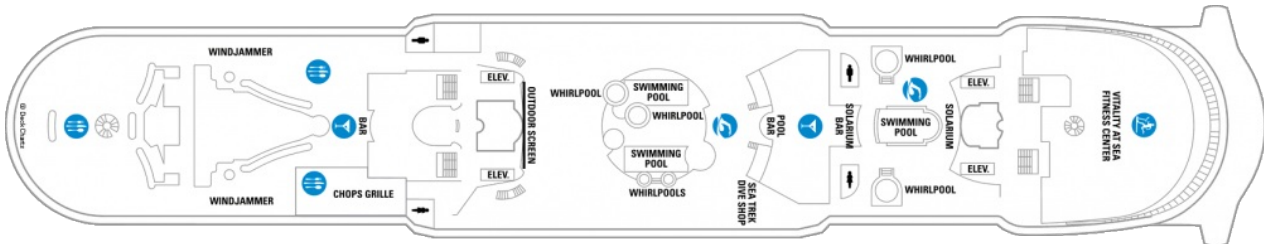

Палуба 8

Палуба 9

Палуба 10

Палуба 11

Палуба 12