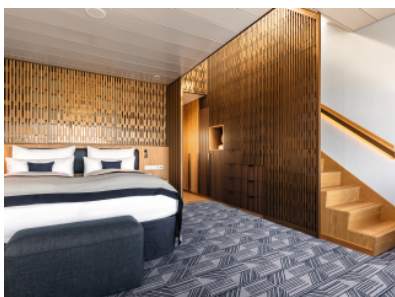

СЮИТ НЕБЕ И МОРЕ - SUHO

Площ на каютата: 42 m² + Terrace: 29 m²

Оборудване: Bademantel, Espresso-Maschine, Slipper, Klimaanlage, TV, Safe, Telefon, Haartrockner, Bad mit Dusche/WC, Spielekonsole, kostenfreier Zeitungsservice, Excellence-Service, Dachterrasse teilweise mit Sonnenschutz, Hängematte, Zugang zur X-Lounge, kostenfreier Internetzugang, separater Check-In, kostenfreie Getränke in der Minibar, Balkon/Veranda mit Tisch und 4 Stühlen, 2 Liegestühle, 1 Korbsessel

Снимката е илюстративна и не гарантира изгледа, обзавеждането и разположението на резервираната от вас каюта.