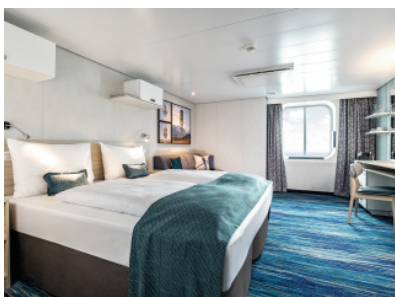

ВЪНШНА КАЮТА - АКВО

Площ на каютата: 17 m²

Оборудване: Bademantel, Espresso-Maschine, Slipper, Klimaanlage, TV, Safe, Telefon, Haartrockner, Bad mit Dusche/WC, barrierefreie Kabinen auf Anfrage

Снимката е илюстративна и не гарантира изгледа, обзавеждането и разположението на резервираната от вас каюта.