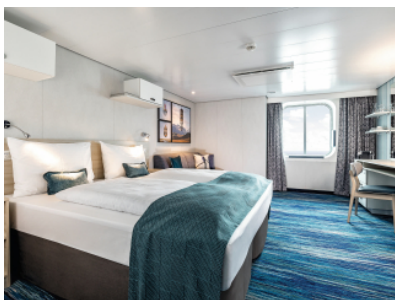

ВЪНШНА КАЮТА - AUBO

Площ на каютата: 17 m²

Оборудване: Bademantel, Espresso-Maschine, Slipper, Klimaanlage, TV, Safe, Telefon, Haartrockner, Bad mit Dusche/WC, barrierefreie Kabinen auf Anfrage

Снимката е илюстративна и не гарантира изгледа, обзавеждането и разположението на резервираната от вас каюта.