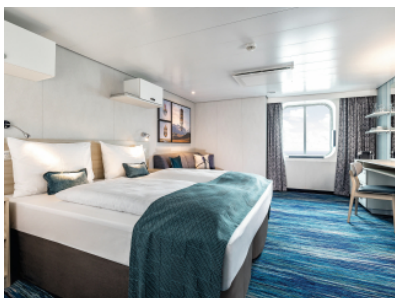

ВЪНШНА КАЮТА - АКВО

Площ на каютата: 17 m²

Оборудване: Bademantel, Espresso-Maschine, Slipper, Klimaanlage, TV, Safe, Telefon, Haartrockner, Bad mit Dusche/WC, barrierefreie Kabinen auf Anfrage

Снимката е илюстративна и не гарантира изгледа, обзавеждането и разположението на резервираната от вас каюта.