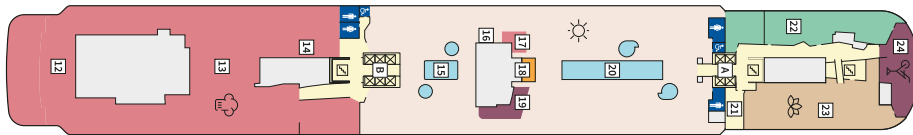

Палуба 11 Krabbe

Палуба 12 Aqua