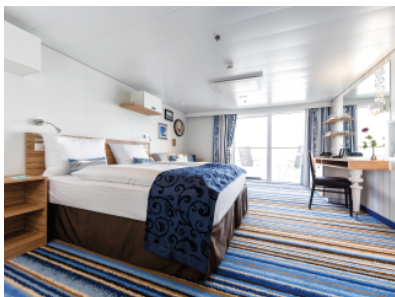

Снимката е илюстративна и не гарантира изгледа, обзавеждането и разположението на резервираната от вас каюта.

КАЮТА С БАЛКОН - BAPS

Площ на каютата: 17 m² + Балкон: 5-7 m²

Оборудване: Bademantel, Espresso-Maschine, Slipper, Klimaanlage, TV, Safe, Telefon, Haartrockner, Bad mit Dusche/WC, barrierefreie Kabinen auf Anfrage, Balkon mit Tisch und 2 Stühlen