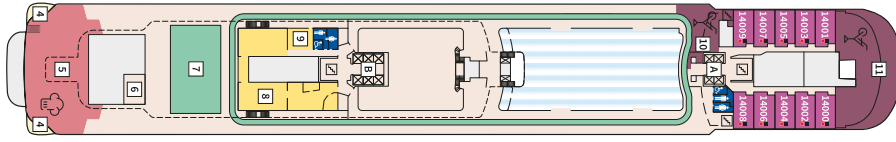

Палуба 15 Brise