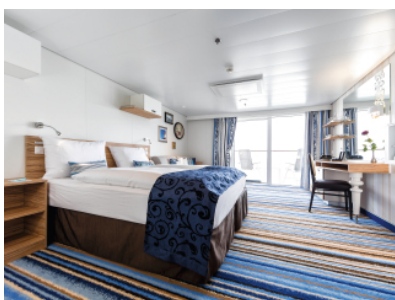

КАЮТА С БАЛКОН - BAUR

Площ на каютата: 17 m² + Балкон: 5-7 m²

Оборудване: Bademantel, Espresso-Maschine, Slipper, Klimaanlage, TV, Safe, Telefon, Haartrockner, Bad mit Dusche/WC, barrierefreie Kabinen auf Anfrage, Balkon mit Tisch und 2 Stühlen

Снимката е илюстративна и не гарантира изгледа, обзавеждането и разположението на резервираната от вас каюта.

AUUR