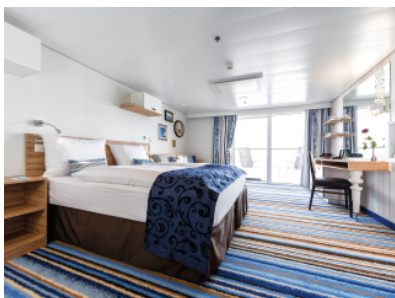

КАЮТА С БАЛКОН - BAUS

Площ на каютата: 17 m² + Балкон: 5-7 m²

Оборудване: Bademantel, Espresso-Maschine, Slipper, Klimaanlage, TV, Safe, Telefon, Haartrockner, Bad mit Dusche/WC, barrierefreie Kabinen auf Anfrage, Balkon mit Tisch und 2 Stühlen

Снимката е илюстративна и не гарантира изгледа, обзавеждането и разположението на резервираната от вас каюта.

Палуби

Палуба 3 Atlantik

Палуба 3 Atlantik

Палуба 4 Seestern

Палуба 4 Seestern

Палуба 5 Pier