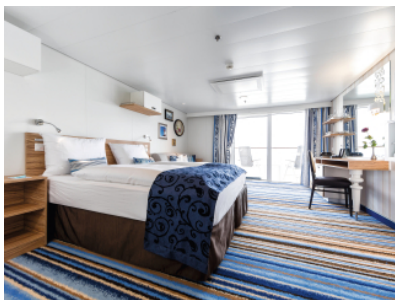

КАЮТА С БАЛКОН - ВКВО

Площ на каютата: 17 m² + Балкон: 5-7 m²

Оборудване: Bademantel, Espresso-Maschine, Slipper, Klimaanlage, TV, Safe, Telefon, Haartrockner, Bad mit Dusche/WC, barrierefreie Kabinen auf Anfrage, Balkon mit Tisch und 2 Stühlen

Снимката е илюстративна и не гарантира изгледа, обзавеждането и разположението на резервираната от вас каюта.