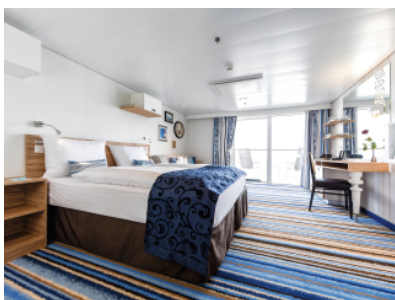

КАЮТА С БАЛКОН - BAUR

Площ на каютата: 17 m² + Балкон: 5-7 m²

Оборудване: Bademantel, Espresso-Maschine, Slipper, Klimaanlage, TV, Safe, Telefon, Haartrockner, Bad mit Dusche/WC, barrierefreie Kabinen auf Anfrage, Balkon mit Tisch und 2 Stühlen

Снимката е илюстративна и не гарантира изгледа, обзавеждането и разположението на резервираната от вас каюта.