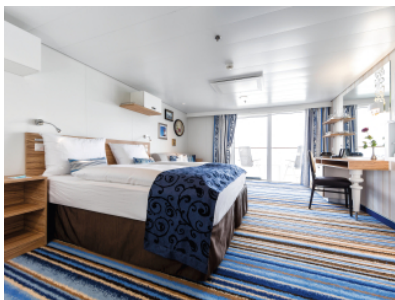

КАЮТА С БАЛКОН - BANO

Площ на каютата: 17 m² + Балкон: 5-7 m²

Оборудване: Bademantel, Espresso-Maschine, Slipper, Klimaanlage, TV, Safe, Telefon, Haartrockner, Bad mit Dusche/WC, barrierefreie Kabinen auf Anfrage, Balkon mit Tisch und 2 Stühlen

Снимката е илюстративна и не гарантира изгледа, обзавеждането и разположението на резервираната от вас каюта.