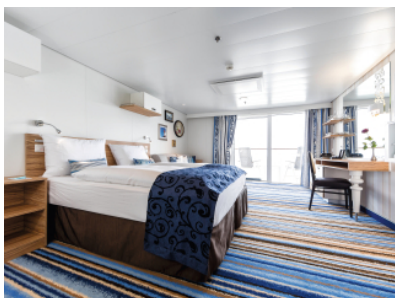

КАЮТА С БАЛКОН - ВКСО

Площ на каютата: 17 m² + Балкон: 5-7 m²

Оборудване: Bademantel, Espresso-Maschine, Slipper, Klimaanlage, TV, Safe, Telefon, Haartrockner, Bad mit Dusche/WC, barrierefreie Kabinen auf Anfrage, Balkon mit Tisch und 2 Stühlen

Снимката е илюстративна и не гарантира изгледа, обзавеждането и разположението на резервираната от вас каюта.