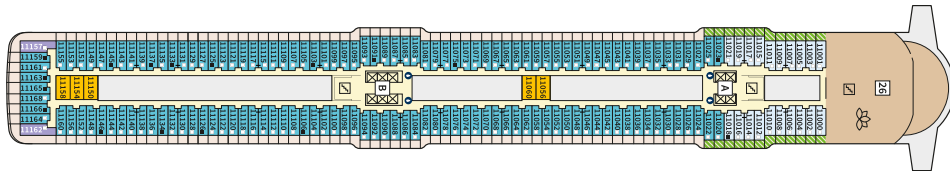

Палуба 11 Krabbe