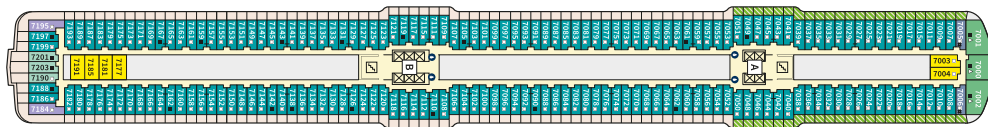

Палуба 6 Воје

Палуба 6 Воје

Палуба 7 Хансе

Палуба 7 Хансе