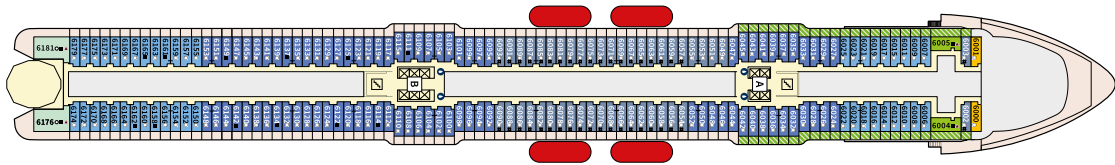

Палуба 7 Хансе