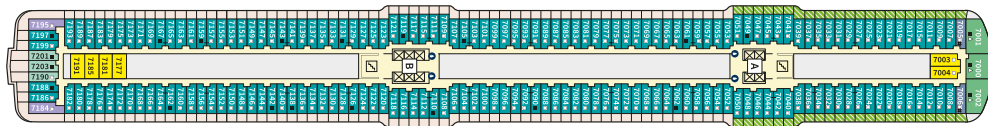

Палуба 7 Хансе