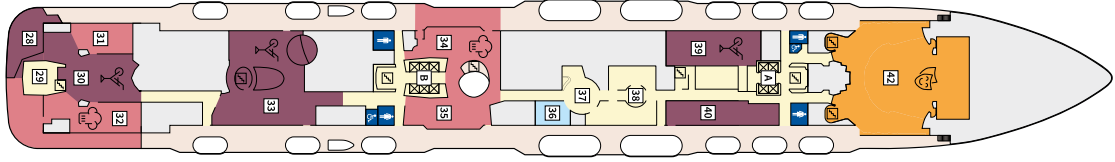

Палуба 6 Воје