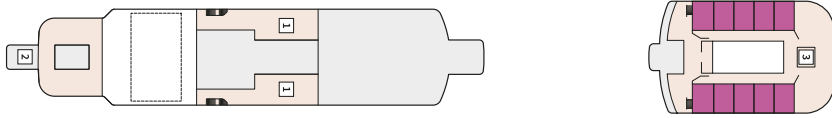

Палуба 15 Brise