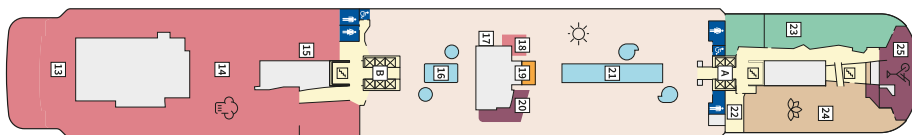

Палуба 12 Aqua