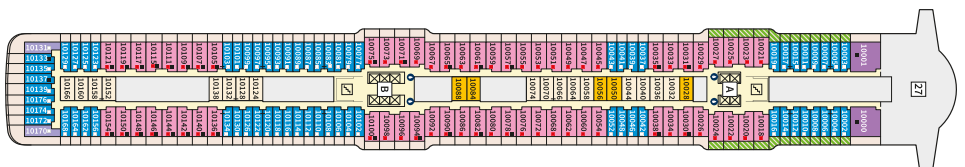

Палуба 10 Perle