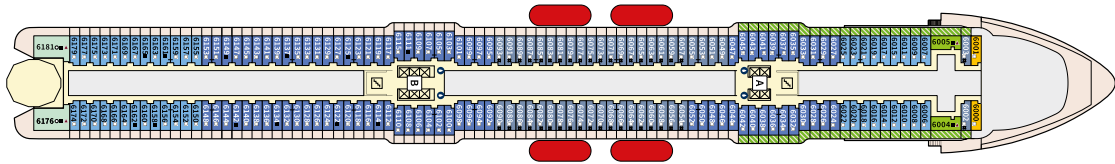

Палуба 6 Воје