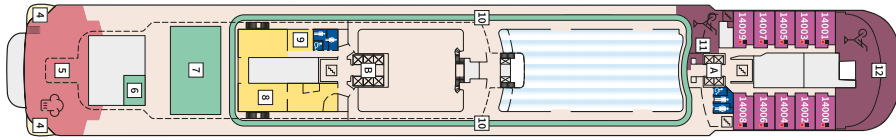

Палуба 15 Brise