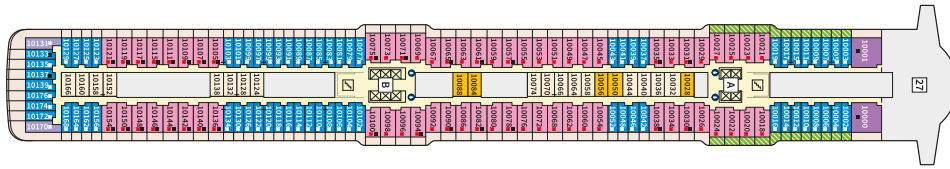

Палуба 11 Krabbe