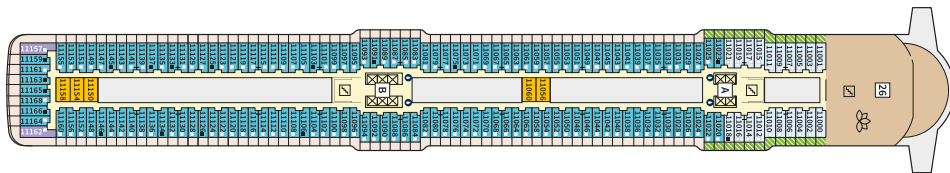

Палуба 12 Aqua