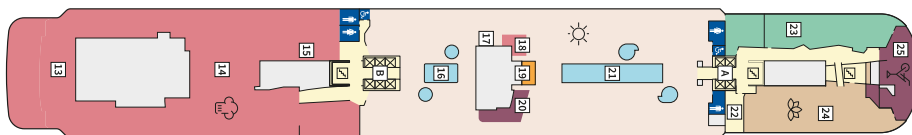

Палуба 11 Krabbe

Палуба 11 Krabbe

Палуба 12 Aqua

Палуба 12 Aqua