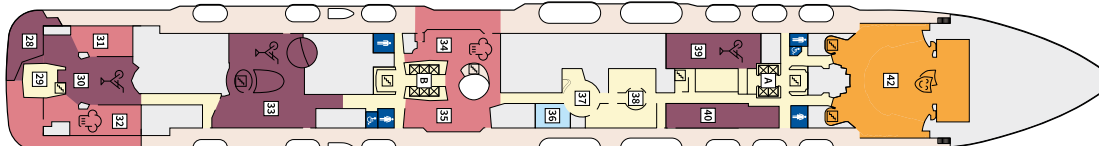

Палуба 5 Pier