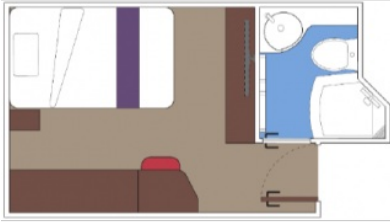

ВЪТРЕШНИ СТУДИА - ТАРИФА BELLA

Студиата на корабите на MSC са каюти, предвидени само за самостоятелно ползване от един гост. В каютата има само едно френско легло (персон и половина).

Площта на студиата е 11 м²

Снимката е илюстративна и не гарантира изгледа, обзавеждането и разположението на резервираната от вас каюта.