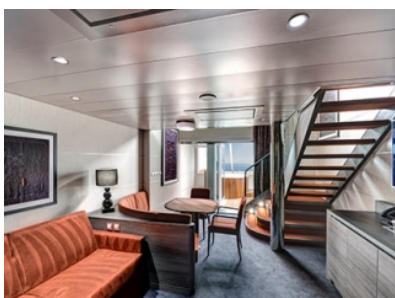

Снимката е илюстративна и не гарантира изгледа, обзавеждането и разположението на резервираната от вас каюта.

AUREA GRAND SUITE С ДВЕ СПАЛНИ - SD

Апартамент Grand Suite с балкон и две спални, с обща площ 66 м² (49 м² помещение + 17 м² балкон), разположен между палуби 11-14 в луксовна тарифа настаняване AUREA, която включва:

- обща спалня, която може да се превърне в две единични легла (при поискване);
- централна климатизация, просторен гардероб, баня с душ кабина, интерактивна телевизия, телефон, безжичен интернет достъп (срещу заплащане), мини бар, сейф;
- най-добрите премиум каюти на кораба;
- меню с избор на възглавници;
- WELCOME пакет - бутилка просеко "Aneri" и шоколадови бонбони "Venchi";
- приоритетно качване и слизване от кораба;
- възможност за една безплатна промяна на круиза;
- свободен час за вечеря в основния ресторант;
- безплатна закуска в каютата;
- 24-часов рум-сървис с безплатна доставка;
- изобилен бюфет с разнообразие от национални кухни и гурме специалитети;
- сет от козметични продукти в каютата, халат и хавлия за СПА;
- шоу-спектакли в бродуейски стил;
- безплатно посещение на термалната зона на СПА центъра за целия круиз;
- 40% отстъпка за специален СПА пакет;
- 10% отстъпка от всички СПА процедури на борда;
- 20% отстъпка при резервация на пакети за специализираните ресторанти;
- 50% отстъпка за фитнес с персонален инструктор;
- специални събития за деца;
- достъп до ексклузивната плажна палуба "Top Exclusive Solarium";
- безплатно ползване на басейни, шезлонги, джакузита, фитнес, спортни съоръжения на открито и забавления на борда;