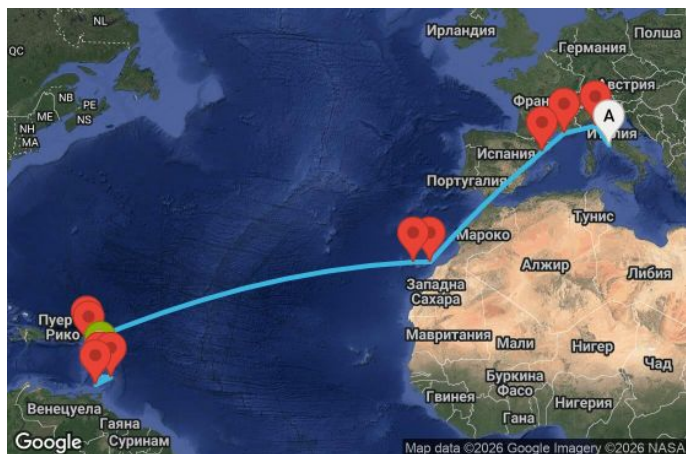

ВИЖ КРУИЗИ С БЕЗПЛАТНИ НАПИТКИ

# 20 дни Италия, Франция, Испания, Нидерландски Антили, Сейнт Китс и Невис, Сейнт Винсент и Гренадини, Барбадос, Гренада, Мартиника - UZGM

Картата е само за обща ориентация. Координатите са приблизителни и не целят да покажат точната локация на кораба.