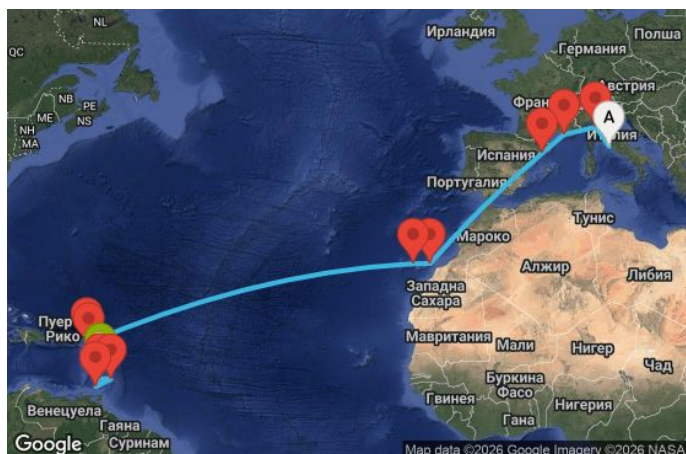

00
00
00
00

🗺️ 20 дни Италия, Франция, Испания, Нидерландски Антили, Сейнт Китс и Невис, Сейнт Винсент и Гренадини, Барбадос, Гренада, Мартиника - UZGM

Картата е само за обща ориентация. Координатите са приблизителни и не целят да покажат точната локация на кораба.

Маршрут

ДЕН	ТОЧКА	ДЪРЖАВА	ПРИСТИГАНЕ	ТРЪГВАНЕ
1	Рим (порт Чивитавекия) ▼	Италия	-	19:00
2	Ла Специя ▼	Италия	07:00	18:00
3	Марсилия ▼	Франция	09:00	18:00
4	Барселона ▼	Испания	08:00	19:00

	ДЕН	ТОЧКА	ДЪРЖАВА	ПРИСТИГАНЕ	ТРЪГВАНЕ
	5	В открито море ▼		-	-
	6	В открито море ▼		-	-
	7	Фуертевентура (Пуерто дел Росарио) ▼	Испания	09:00	19:00
	8	Тенерифе (Санта Крус) ▼	Испания	08:00	18:00
	9	В открито море ▼		-	-
	10	В открито море ▼		-	-
	11	В открито море ▼		-	-
	12	В открито море ▼		-	-
	13	В открито море ▼		-	-
	14	В открито море ▼		-	-
	15	Филипбург, Синт Мартен ▼	Нидерландски Антили	09:00	19:00
	16	Бастер ▼	Сейнт Китс и Невис	07:00	18:00
	17	Кингстаун ▼	Сейнт Винсент и Гренадини	09:00	19:00
	18	Бриджтаун ▼	Барбадос	07:00	19:00
	19	Сейнт Джордж ▼	Гренада	08:00	18:00
	20	В открито море ▼		-	-
	21	Фор дьо Франс ▼	Мартиника	07:00	-