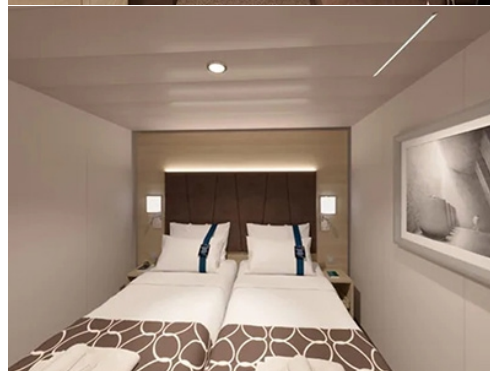

Индия, Канада, Намибия, ЮАР, Мозамбик, Тайланд, Куба, Пуерто Рико и др.

1. Виза на място може да си издаде при посещение на някоя от следните държави: Бахрейн, Виетнам, Египет, Индонезия, Йордания, Камбоджа, Мадагаскар, Папуа Нова Гвинея, Ямайка.
   - Русия - при круизно пътуване с посещение на Санкт Петербург е необходимо предварително издаване на електронна виза.
2. Повече информация относно визовите изисквания за български граждани можете да получите на сайта на Министерството на външните работи на Република България или просто ни попитайте.

Чуждестранни граждани, може да проверят визовите изисквания, валидни за техните държави на страниците на техните консулски отдели, външно министерство или съответните служби.

Кораб

MSC World Europa ⚓⚓⚓⚓⚓