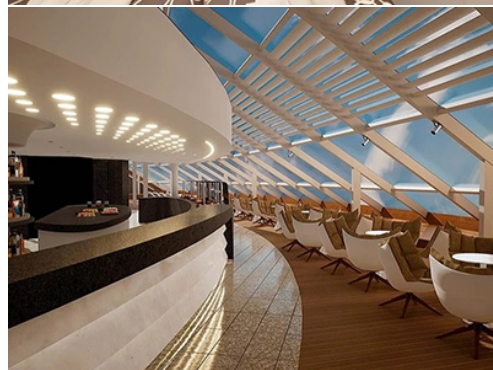

Кораб

MSC World Europa ⚓⚓⚓⚓⚓