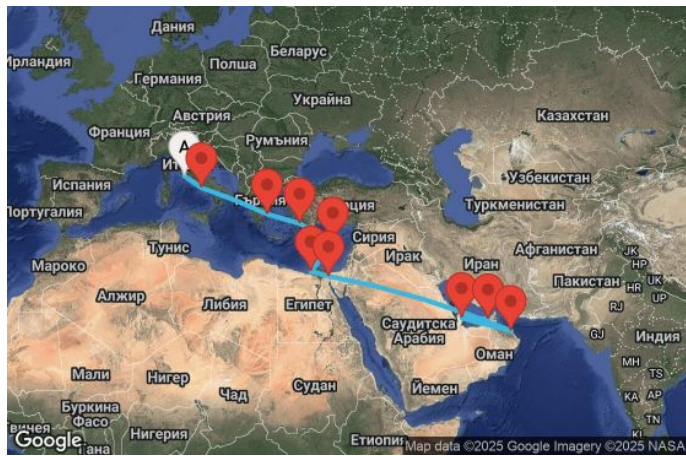

# 20 дни Италия, Гърция, Турция, Кипър, Египет, Оман, Катар, Обединени арабски емирства - UYVI

Картата е само за обща ориентация. Координатите са приблизителни и не целят да покажат точната локация на кораба.

КРУИЗНА КОМПАНИЯ: MSC  
КОРАБ: MSC WORLD EUROPA

## Маршрут

ДЕН	ТОЧКА	ДЪРЖАВА	ПРИСТИГАНЕ	ТРЪГВАНЕ
1	Рим (порт Чивитавекия)	Италия	-	19:00
2	Неапол	Италия	08:00	18:00
3	В открито море		-	-
4	В открито море		-	-
5	Атина (Пирея)	Гърция	07:00	17:00
6	Мармарис	Турция	09:00	17:00
7	Лимасол	Кипър	09:00	18:00

	ДЕН	ТОЧКА	ДЪРЖАВА	ПРИСТИГАНЕ	ТРЪГВАНЕ
	8	Александрия ▼	Египет	09:00	18:00
	9	Суецки канал ▼	Египет	19:00	19:30
	10	Суецки канал ▼	Египет	15:00	15:30
	11	В открито море ▼		-	-
	12	В открито море ▼		-	-
	13	В открито море ▼		-	-
	14	В открито море ▼		-	-
	15	В открито море ▼		-	-
	16	В открито море ▼		-	-
	17	Маскат ▼	Оман	08:00	20:00
	18	В открито море ▼		-	-
	19	Доха ▼	Катар	07:00	17:00
	20	Дубай ▼	Обединени арабски емирства	07:00	на котва
	21	Дубай ▼	Обединени арабски емирства	на котва	-