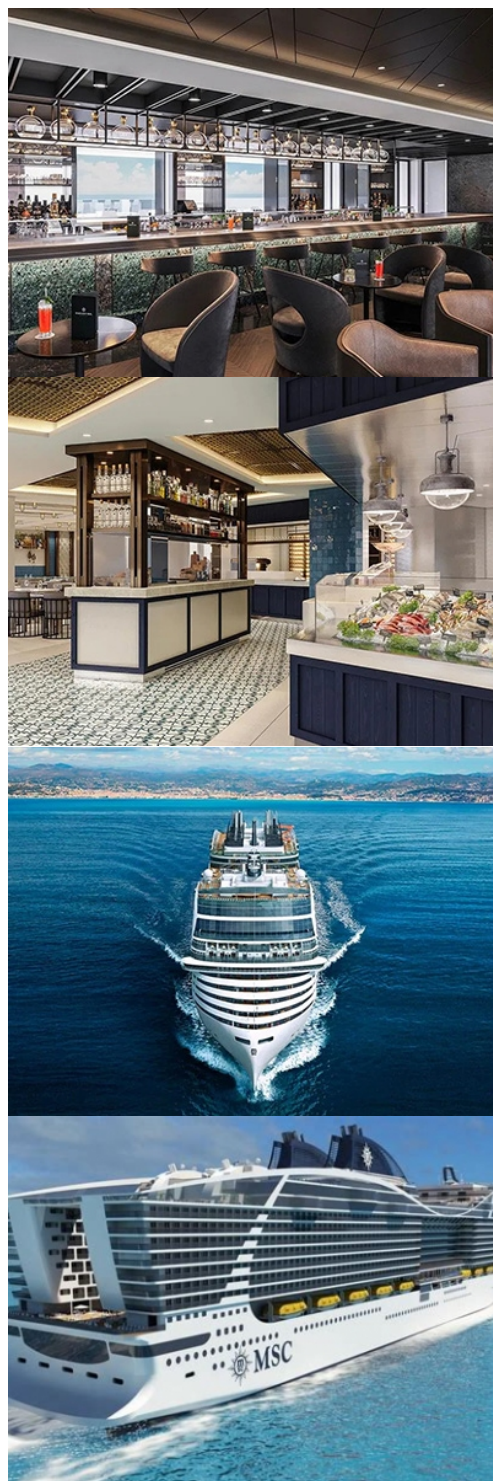

Кораб

MSC World Europa ⚓⚓⚓⚓

ТЕХНИЧЕСКА ИНФОРМАЦИЯ

Брой пътници: 6762
 Последна година на реновация: -
 Полезен обем: 205000 GRT
 Дължина: 333 м
 Електрическо напрежение: 220 V

Брой екипаж: 2138
 Година на пускане на вода: 2022
 Ширина: 47 м
 Скорост: 22.7 възела