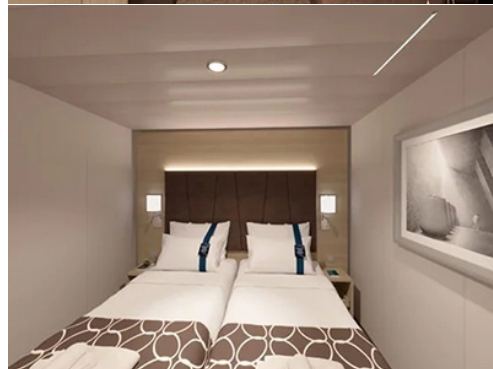

Кораб

MSC World Europa ⚓⚓⚓⚓⚓