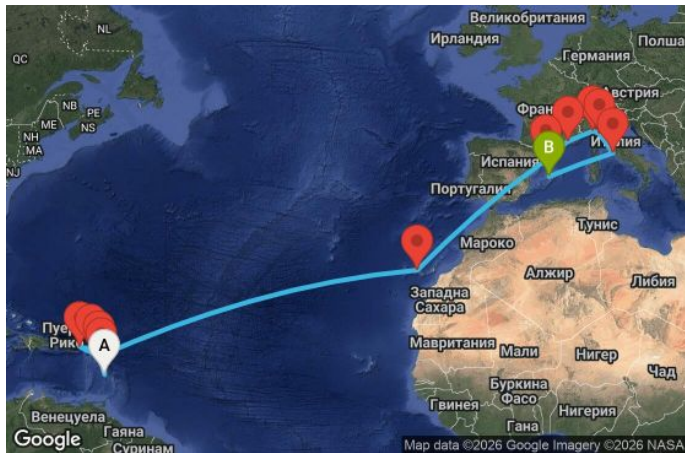

ВИЖ КРУИЗИ С БЕЗПЛАТНИ НАПИТКИ

20 дни Мартиника, Гваделупа, Нидерландски Антили, Британски вирджински острови, Антигуа и Барбуда, Испания, Франция, Италия - UZH5

Картата е само за обща ориентация. Координатите са приблизителни и не целят да покажат точната локация на кораба.

Маршрут

ДЕН	ТОЧКА	ДЪРЖАВА	ПРИСТИГАНЕ	ТРЪГВАНЕ
1	Фор дьо Франс ▼	Мартиника	-	19:00
2	Поант-а-Питр ▼	Гваделупа	07:00	19:00
3	Филипсбург, Синт Мартен ▼	Нидерландски Антили	09:00	19:00
4	Роудтаун, о-в Тортола ▼	Британски вирджински острови	08:00	18:00
5	Сейнт Джоунс ▼	Антигуа и Барбуда	08:00	18:00
6	В открито море ▼		-	-