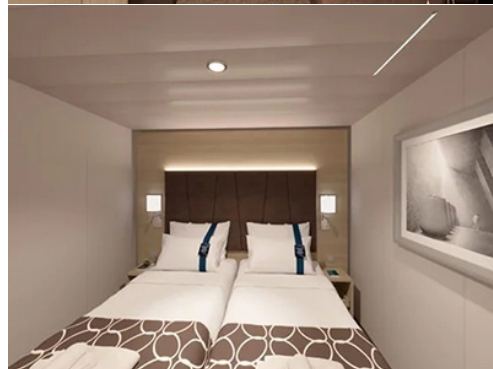

Кораб

MSC World Europa ⚓⚓⚓⚓