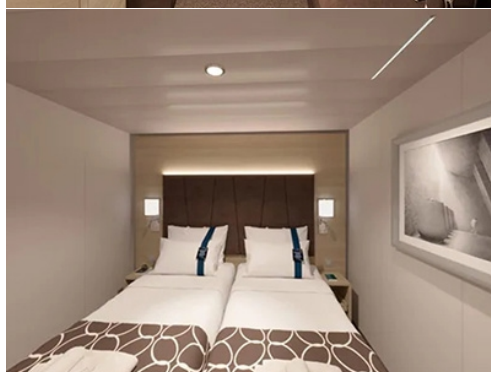

Повече информация относно визовите изисквания за български граждани можете да получите на сайта на Министерството на външните работи на Република България или просто ни попитайте.

Чуждестранни граждани, може да проверят визовите изисквания, валидни за техните държави на страниците на техните консулски отдели, външно министерство или съответните служби.

Кораб

MSC World Europa ⚓⚓⚓⚓