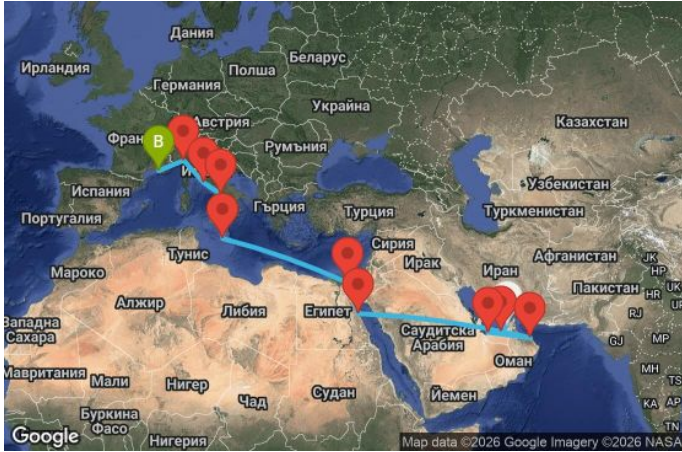

20 дни Обединени арабски емирства, Оман, Египет, Малта, Италия, Франция - UZBA

Картата е само за обща ориентация. Координатите са приблизителни и не целят да покажат точната локация на кораба.

Легенда: "А" - начална точка; "В" - крайна точка; "О" - начална и крайна точка

Маршрут

ДЕН	ТОЧКА	ДЪРЖАВА	ПРИСТИГАНЕ	ТРЪГВАНЕ
 1	Дубай ▼	Обединени арабски емирства	-	на котва
 2	Дубай ▼	Обединени арабски емирства	на котва	18:00
 3	Абу Даби ▼	Обединени арабски емирства	08:00	18:00
 4	Сир Бани Яс (ОАЕ) ▼	Обединени арабски емирства	08:00	18:00

	ДЕН	ТОЧКА	ДЪРЖАВА	ПРИСТИГАНЕ	ТРЪГВАНЕ
	5	В открито море ▼		-	-
	6	Маскат ▼	Оман	08:00	18:00
	7	В открито море ▼		-	-
	8	В открито море ▼		-	-
	9	В открито море ▼		-	-
	10	В открито море ▼		-	-
	11	В открито море ▼		-	-
	12	Сафага ▼	Египет	09:00	18:00
	13	Суецки канал ▼	Египет	21:00	21:15
	14	Суецки канал ▼	Египет	15:00	15:15
	15	В открито море ▼		-	-
	16	В открито море ▼		-	-
	17	Валета ▼	Малта	08:00	16:00
	18	Неапол ▼	Италия	10:00	19:00
	19	Рим (порт Чивитавекия) ▼	Италия	08:00	18:00
	20	Генуа ▼	Италия	08:00	18:00
	21	Марсилия ▼	Франция	09:00	-