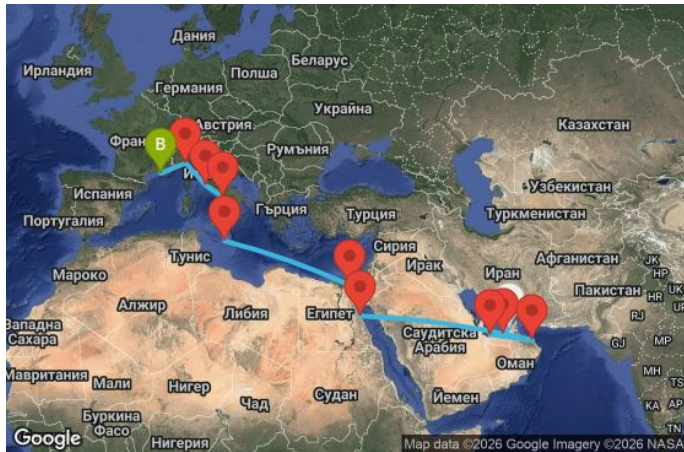

ВИЖ КРУИЗИ С БЕЗПЛАТНИ НАПИТКИ

# 20 дни Обединени арабски емирства, Оман, Египет, Малта, Италия, Франция - UZBA

Картата е само за обща ориентация. Координатите са приблизителни и не целят да покажат точната локация на кораба.

Легенда: "А" - начална точка; "В" - крайна точка; "О" - начална и крайна точка

КРУИЗНА КОМПАНИЯ: MSC  
КОРАБ: MSC WORLD EUROPA

## Маршрут

ДЕН	ТОЧКА	ДЪРЖАВА	ПРИСТИГАНЕ	ТРЪГВАНЕ
1	Дубай	Обединени арабски емирства	-	на котва
2	Дубай	Обединени арабски емирства	на котва	18:00
3	Абу Даби	Обединени арабски емирства	08:00	18:00
4	Сир Бани Яс (OAE)	Обединени арабски емирства	08:00	18:00
5	В открито море		-	-
6	Маскат	Оман	08:00	18:00
7	В открито море		-	-