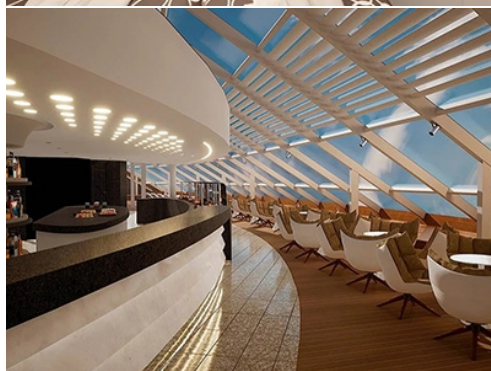

Повече информация относно визовите изисквания за български граждани можете да получите на сайта на Министерството на външните работи на Република България или просто ни попитайте.

Чуждестранни граждани, може да проверят визовите изисквания, валидни за техните държави на страниците на техните консулски отдели, външно министерство или съответните служби.

Кораб

MSC World Europa ⚓⚓⚓⚓