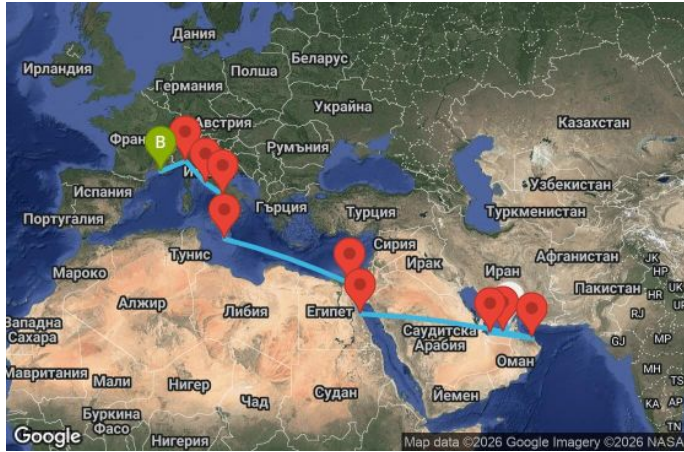

# 20 дни Обединени арабски емирства, Оман, Египет, Малта, Италия, Франция - UZBA

Картата е само за обща ориентация. Координатите са приблизителни и не целят да покажат точната локация на кораба.

Легенда: "А" - начална точка; "В" - крайна точка; "О" - начална и крайна точка

КРУИЗНА КОМПАНИЯ: MSC  
КОРАБ: MSC WORLD EUROPA ⚓⚓⚓⚓⚓

## Маршрут

| ДЕН | ТОЧКА               | ДЪРЖАВА                    | ПРИСТИГАНЕ | ТРЪГВАНЕ |
|-----|---------------------|----------------------------|------------|----------|
| 1   | Дубай ▼             | Обединени арабски емирства | -          | на котва |
| 2   | Дубай ▼             | Обединени арабски емирства | на котва   | 18:00    |
| 3   | Абу Даби ▼          | Обединени арабски емирства | 08:00      | 18:00    |
| 4   | Сир Бани Яс (OAE) ▼ | Обединени арабски емирства | 08:00      | 18:00    |
| 5   | В открито море ▼    |                            | -          | -        |
| 6   | Маскат ▼            | Оман                       | 08:00      | 18:00    |
| 7   | В открито море ▼    |                            | -          | -        |