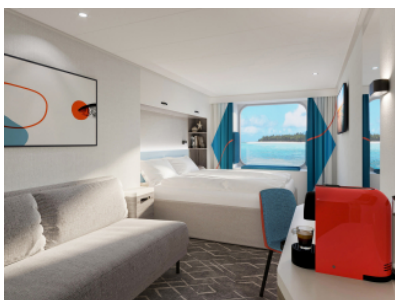

ВЪНШНА КАЮТА - АКВО

Площ на каютата: 17 m²

Оборудване: Bademantel, Espresso-Maschine, Slipper, Klimaanlage, TV, Safe, Telefon, Haartrockner, Bad mit Dusche/WC, barrierefreie Kabinen auf Anfrage, Sitzpolster im Fenster

Снимката е илюстративна и не гарантира изгледа, обзавеждането и разположението на резервираната от вас каюта.