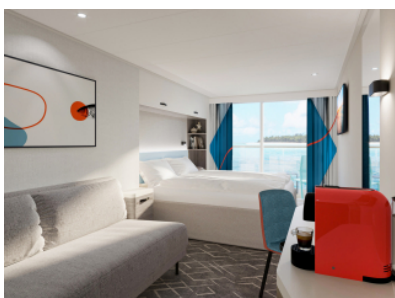

КАЮТА С БАЛКОН - ВАНО

Площ на каютата: 17 m² + Балкон: 5-7 m²

Оборудване: Bademantel, Espresso-Maschine, Slipper, Klimaanlage, TV, Safe, Telefon, Haartrockner, Bad mit Dusche/WC, barrierefreie Kabinen auf Anfrage, Teilweise mit Nichtraucher Balkon, Balkon mit Tisch, 2 Stühlen und Fußbank

Снимката е илюстративна и не гарантира изгледа, обзавеждането и разположението на резервираната от вас каюта.