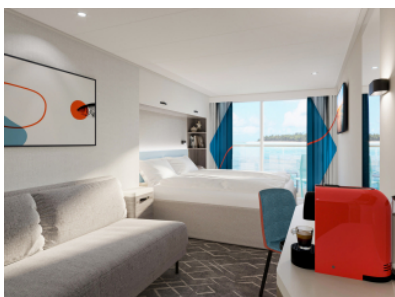

КАЮТА С БАЛКОН - BAPS

Площ на каютата: 17 m² + Балкон: 5-7 m²

Оборудване: Bademantel, Espresso-Maschine, Slipper, Klimaanlage, TV, Safe, Telefon, Haartrockner, Bad mit Dusche/WC, barrierefreie Kabinen auf Anfrage, Teilweise mit Nichtraucher Balkon, Balkon mit Tisch, 2 Stühlen und Fußbank

Снимката е илюстративна и не гарантира изгледа, обзавеждането и разположението на резервираната от вас каюта.