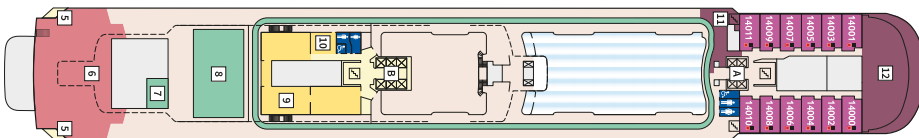

Палуба 15 Brise