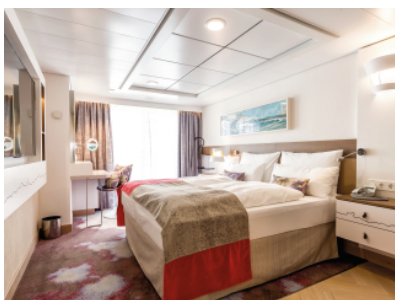

ТЕМАТИЧЕН СЮИТ - SKTO

Площ на каютата: 54 m² + Веранда: 15 m²

Оборудване: Bademantel, Espresso-Maschine, Slipper, Klimaanlage, TV, Safe, Telefon, Haartrockner, Bad mit Dusche/WC, 1 Liegestuhl, optisch getrennter Wohnraum, Sitz- und Couchette, Spielekonsole, kostenfreier Zeitungsservice, Excellence-Service, Gäste-WC, Hängematte, Zugang zur X-Lounge, kostenfreier Internetzugang, separater Check-In, kostenfreie Getränke in der Minibar, Balkon/Veranda mit Tisch und 4 Stühlen, begehrter Kleiderschrank, 2 Fußbänke

Снимката е илюстративна и не гарантира изгледа, обзавеждането и разположението на резервираната от вас каюта.