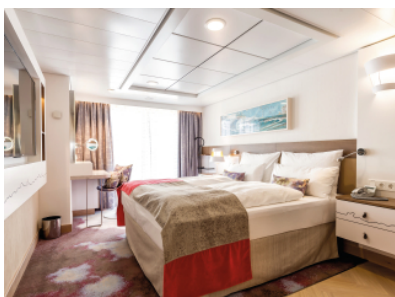

ТЕМАТИЧЕН СЮИТ - SUTO

Площ на каютата: 54 m² + Веранда: 15 m²

Оборудване: Bademantel, Espresso-Maschine, Slipper, Klimaanlage, TV, Safe, Telefon, Haartrockner, Bad mit Dusche/WC, 1 Liegestuhl, optisch getrennter Wohnraum, Sitz- und Couchecke, Spielekonsole, kostenfreier Zeitungsservice, Excellence-Service, Gäste-WC, Hängematte, Zugang zur X-Lounge, kostenfreier Internetzugang, separater Check-In, kostenfreie Getränke in der Minibar, Balkon/Veranda mit Tisch und 4 Stühlen, begehrter Kleiderschrank, 2 Fußbänke

Снимката е илюстративна и не гарантира изгледа, обзавеждането и разположението на резервираната от вас каюта.