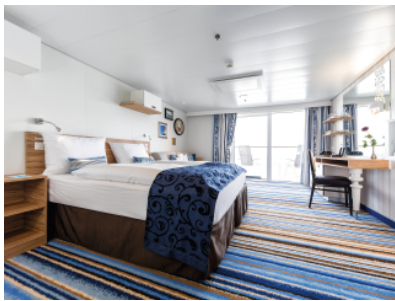

КАЮТА С БАЛКОН - ВКВО

Площ на каютата: 17 m² + Балкон: 5-7 m²

Оборудване: Bademantel, Espresso-Maschine, Slipper, Klimaanlage, TV, Safe, Telefon, Haartrockner, Bad mit Dusche/WC, barrierefreie Kabinen auf Anfrage, Balkon mit Tisch und 2 Stühlen

Снимката е илюстративна и не гарантира изгледа, обзавеждането и разположението на резервираната от вас каюта.