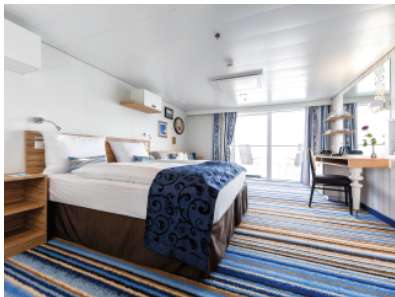

КАЮТА С БАЛКОН - ВКСО

Площ на каютата: 17 m² + Балкон: 5-7 m²

Оборудване: Bademantel, Espresso-Maschine, Slipper, Klimaanlage, TV, Safe, Telefon, Haartrockner, Bad mit Dusche/WC, barrierefreie Kabinen auf Anfrage, Balkon mit Tisch und 2 Stühlen

Снимката е илюстративна и не гарантира изгледа, обзавеждането и разположението на резервираната от вас каюта.