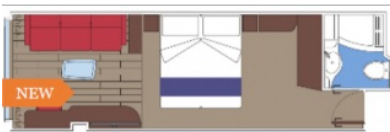

ВЪНШНИ КАЮТИ INFINITE OCEAN VIEW - ТАРИФА FANTASTICA

Infinite Ocean View са изцяло нов тип каюти, нещо като комбинация между външна каюта и такава с балкон. Панорамният прозорец се отваря навън и се превръща в стъклена балюстрада (парапет). Има два типа Infinite Ocean View каюти - такива с веранда между спалното помещение и прозореца и такива без. Площта на по-големите е 20 м² и в тях може да бъдат настанени до 4-ма души.

Снимката е илюстративна и не гарантира изгледа, обзавеждането и разположението на резервираната от вас каюта.