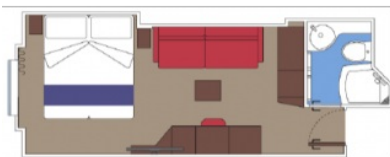

ВЪНШНИ КАЮТИ - ТАРИФА FANTASTICA

Външните каюти са с неотварям прозорец, площ 16 м² и в тях може да бъдат настанени максимум до 4 гости.

Снимката е илюстративна и не гарантира изгледа, обзавеждането и разположението на резервираната от вас каюта.