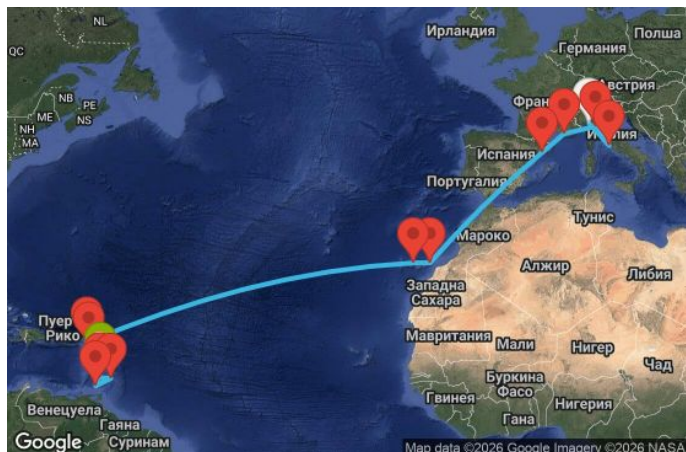

00
00
00
00

🚢 21 дни Италия, Франция, Испания, Нидерландски Антили, Сейнт Китс и Невис, Сейнт Винсент и Гренадини, Барбадос, Гренада, Мартиника - UZG3

Картата е само за обща ориентация. Координатите са приблизителни и не целят да покажат точната локация на кораба.

Маршрут

ДЕН	ТОЧКА	ДЪРЖАВА	ПРИСТИГАНЕ	ТРЪГВАНЕ
1	Генуа ▼	Италия	-	18:00
2	Рим (порт Чивитавекия) ▼	Италия	08:00	19:00
3	Ла Специя ▼	Италия	07:00	18:00
4	Марсилия ▼	Франция	09:00	18:00

	ДЕН	ТОЧКА	ДЪРЖАВА	ПРИСТИГАНЕ	ТРЪГВАНЕ
	5	Барселона ▼	Испания	08:00	19:00
	6	В открито море ▼		-	-
	7	В открито море ▼		-	-
	8	Фуертевентура (Пуерто дел Росарио) ▼	Испания	09:00	19:00
	9	Тенерифе (Санта Крус) ▼	Испания	08:00	18:00
	10	В открито море ▼		-	-
	11	В открито море ▼		-	-
	12	В открито море ▼		-	-
	13	В открито море ▼		-	-
	14	В открито море ▼		-	-
	15	В открито море ▼		-	-
	16	Филипсбург, Синт Мартен ▼	Нидерландски Антили	09:00	19:00
	17	Бастер ▼	Сейнт Китс и Невис	07:00	18:00
	18	Кингстаун ▼	Сейнт Винсент и Гренадини	09:00	19:00
	19	Бриджтаун ▼	Барбадос	07:00	19:00
	20	Сейнт Джордж ▼	Гренада	08:00	18:00
	21	В открито море ▼		-	-
	22	Фор дьо Франс ▼	Мартиника	07:00	-