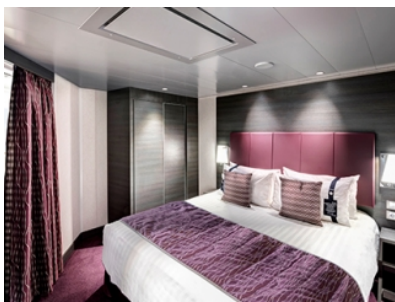

Снимката е илюстративна и не гарантира изгледа, обзавеждането и разположението на резервираната от вас каюта.

AUREA GRAND SUITE С ТЕРАСА - SXT

Апартамент Grand Suite с голяма тераса, с обща площ 60-70 м² (35 м² помещение + 25-35 м² тераса), разположен между палуби 11-14 в луксозна тарифа настаняване AUREA, която включва:

- обща спалня, която може да се превърне в две единични легла (при поискване);
- централна климатизация, просторен гардероб, баня с душ кабина, интерактивна телевизия, телефон, безжичен интернет достъп (срещу заплащане), мини бар, сейф;
- най-добрите премиум каюти на кораба;
- меню с избор на възглавници;
- WELCOME пакет - бутилка просеко "Aneri" и шоколадови бонбони "Venchi";
- приоритетно качване и слизване от кораба;
- възможност за една безплатна промяна на круиза;
- свободен час за вечеря в основния ресторант;
- безплатна закуска в каютата;
- 24-часов рум-сървис с безплатна доставка;
- изобилен бюфет с разнообразие от национални кухни и гурме специалитети;
- сет от козметични продукти в каютата, халат и хавлия за СПА;
- шоу-спектакли в бродуейски стил;
- безплатно посещение на термалната зона на СПА центъра за целия круиз;
- 40% отстъпка за специален СПА пакет;
- 10% отстъпка от всички СПА процедури на борда;
- 20% отстъпка при резервация на пакети за специализираните ресторанти;
- 50% отстъпка за фитнес с персонален инструктор;
- специални събития за деца;
- достъп до ексклузивната плажна палуба "Top Exclusive Solarium";
- безплатно ползване на басейни, шезлонги, джакузита, фитнес, спортни съоръжения на открито и забавления на борда;