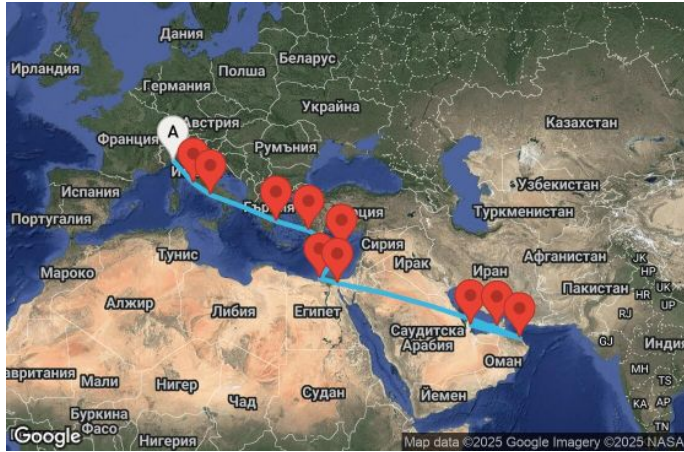

НОВО! СТАНИ ЧАСТ ОТ USIT CLUB ВЪВ VIBER

21 дни Италия, Гърция, Турция, Кипър, Египет, Оман, Катар, Обединени арабски емирства - UYV9

Картата е само за обща ориентация. Координатите са приблизителни и не целят да покажат точната локация на кораба.

Маршрут

ДЕН	ТОЧКА	ДЪРЖАВА	ПРИСТИГАНЕ	ТРЪГВАНЕ
1	Генуа ▼	Италия	-	18:00
2	Рим (порт Чивитавекия) ▼	Италия	07:00	19:00
3	Неапол ▼	Италия	08:00	18:00
4	В открито море ▼		-	-
5	В открито море ▼		-	-
6	Атина (Пирея) ▼	Гърция	07:00	17:00
7	Мармарис ▼	Турция	09:00	17:00

	ДЕН	ТОЧКА	ДЪРЖАВА	ПРИСТИГАНЕ	ТРЪГВАНЕ
	8	Лимасол ▼	Кипър	09:00	18:00
	9	Александрия ▼	Египет	09:00	18:00
	10	Суецки канал ▼	Египет	19:00	19:30
	11	Суецки канал ▼	Египет	15:00	15:30
	12	В открито море ▼		-	-
	13	В открито море ▼		-	-
	14	В открито море ▼		-	-
	15	В открито море ▼		-	-
	16	В открито море ▼		-	-
	17	В открито море ▼		-	-
	18	Маскат ▼	Оман	08:00	20:00
	19	В открито море ▼		-	-
	20	Доха ▼	Катар	07:00	17:00
	21	Дубай ▼	Обединени арабски емирства	07:00	на котва
	22	Дубай ▼	Обединени арабски емирства	на котва	-