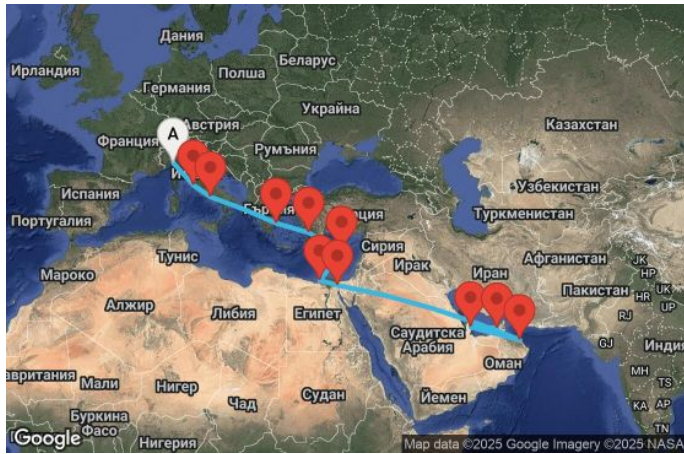

# 21 дни Италия, Гърция, Турция, Кипър, Египет, Оман, Катар, Обединени арабски емирства - UYV9

Картата е само за обща ориентация. Координатите са приблизителни и не целят да покажат точната локация на кораба.

## Маршрут

ДЕН	ТОЧКА	ДЪРЖАВА	ПРИСТИГАНЕ	ТРЪГВАНЕ
1	Генуа ▼	Италия	-	18:00
2	Рим (порт Чивитавекия) ▼	Италия	07:00	19:00
3	Неапол ▼	Италия	08:00	18:00
4	В открито море ▼		-	-
5	В открито море ▼		-	-
6	Атина (Пирея) ▼	Гърция	07:00	17:00
7	Мармарис ▼	Турция	09:00	17:00

ДЕН	ТОЧКА	ДЪРЖАВА	ПРИСТИГАНЕ	ТРЪГВАНЕ
	8 Лимасол ▼	Кипър	09:00	18:00
	9 Александрия ▼	Египет	09:00	18:00
	10 Суецки канал ▼	Египет	19:00	19:30
	11 Суецки канал ▼	Египет	15:00	15:30
	12 В открито море ▼		-	-
	13 В открито море ▼		-	-
	14 В открито море ▼		-	-
	15 В открито море ▼		-	-
	16 В открито море ▼		-	-
	17 В открито море ▼		-	-
	18 Маскат ▼	Оман	08:00	20:00
	19 В открито море ▼		-	-
	20 Доха ▼	Катар	07:00	17:00
	21 Дубай ▼	Обединени арабски емирства	07:00	на котва
	22 Дубай ▼	Обединени арабски емирства	на котва	-