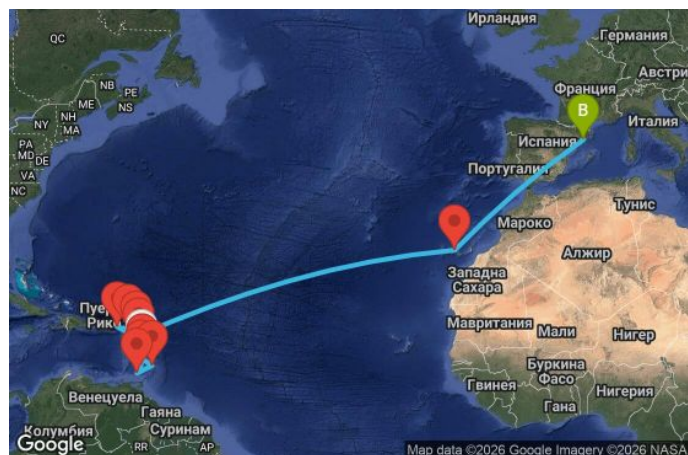

🗺️ 21 дни Мартиника, Гваделупа, Сейнт Лусия, Барбадос, Гренада, Сейнт Винсент и Гренадини, Нидерландски Антили, Британски вирджински острови, Антигуа и Барбуда, Испания - UZGW

КРУИЗНА КОМПАНИЯ: **MSC**
КОРАБ: **MSC WORLD EUROPA** ⚓⚓⚓⚓⚓

Картата е само за обща ориентация. Координатите са приблизителни и не целят да покажат точната локация на кораба.

Легенда: "А" - начална точка; "В" - крайна точка; "О" - начална и крайна точка

ЦЕНИ

Офертата за този круиз е изтекла, но може да потърсите друг подходящ за вас круиз в нашите над 2000 актуални оферти

ВИЖ ВСИЧКИ ОФЕРТИ

Маршрут

ДЕН	ТОЧКА	ДЪРЖАВА	ПРИСТИГАНЕ	ТРЪГВАНЕ	
	1	Фор дьо Франс ▾	Мартиника	-	23:00
	2	Поант-а-Питр ▾	Гваделупа	08:00	19:00
	3	Кастрис ▾	Сейнт Лусия	08:00	19:00
	4	Бриджтаун ▾	Барбадос	07:00	21:00
	5	В открито море ▾		-	-
	6	Сейнт Джордж ▾	Гренада	08:00	19:00
	7	Кингстаун ▾	Сейнт Винсент и Гренадини	08:00	19:00
	8	Фор дьо Франс ▾	Мартиника	07:00	19:00
	9	Поант-а-Питр ▾	Гваделупа	07:00	19:00
	10	Филипсбург, Синт Мартен ▾	Нидерландски Антили	09:00	19:00

	ДЕН	ТОЧКА	ДЪРЖАВА	ПРИСТИГАНЕ	ТРЪГВАНЕ
	11	Роудтаун, о-в Тортола ▼	Британски вирджински острови	08:00	18:00
	12	Сейнт Джоунс ▼	Антигуа и Барбуда	08:00	18:00
	13	В открито море ▼		-	-
	14	В открито море ▼		-	-
	15	В открито море ▼		-	-
	16	В открито море ▼		-	-
	17	В открито море ▼		-	-
	18	В открито море ▼		-	-
	19	Тенерифе (Санта Крус) ▼	Испания	06:00	16:00
	20	В открито море ▼		-	-
	21	В открито море ▼		-	-
	22	Барселона ▼	Испания	09:00	-