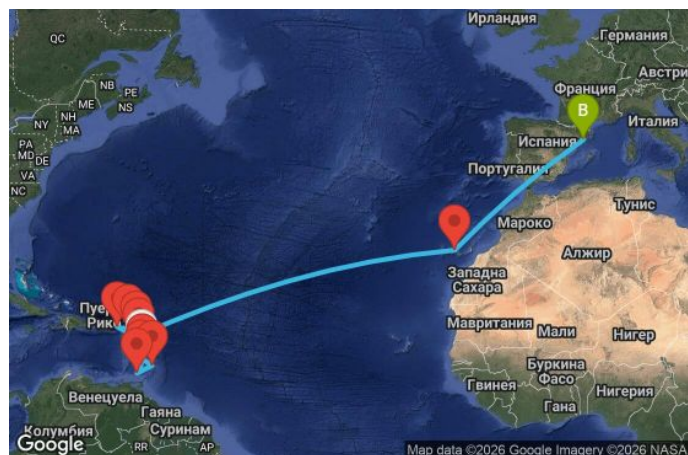

🗺️ 21 дни Мартиника, Гваделупа, Сейнт Лусия, Барбадос, Гренада, Сейнт Винсент и Гренадини, Нидерландски Антили, Британски вирджински острови, Антигуа и Барбуда, Испания - UZGW

КРУИЗНА КОМПАНИЯ: **MSC**
КОРАБ: **MSC WORLD EUROPA** ⚓⚓⚓⚓⚓

Картата е само за обща ориентация. Координатите са приблизителни и не целят да покажат точната локация на кораба.

Легенда: "А" - начална точка; "В" - крайна точка; "О" - начална и крайна точка

ЦЕНИ

Офертата за този круиз е изтекла, но може да потърсите друг подходящ за вас круиз в нашите над 2000 актуални оферти

ВИЖ ВСИЧКИ ОФЕРТИ

Маршрут

ДЕН	ТОЧКА	ДЪРЖАВА	ПРИСТИГАНЕ	ТРЪГВАНЕ
	1	Фор дьо Франс ▼	-	23:00
	2	Поант-а-Питр ▼	08:00	19:00
	3	Кастрис ▼	08:00	19:00
	4	Бриджтаун ▼	07:00	21:00
	5	В открито море ▼	-	-
	6	Сейнт Джордж ▼	08:00	19:00
	7	Кингстаун ▼	08:00	19:00
	8	Фор дьо Франс ▼	07:00	19:00
	9	Поант-а-Питр ▼	07:00	19:00
	10	Филипсбург, Синт Мартен ▼	09:00	19:00

	ДЕН	ТОЧКА	ДЪРЖАВА	ПРИСТИГАНЕ	ТРЪГВАНЕ
	11	Роудтаун, о-в Тортола ▼	Британски вирджински острови	08:00	18:00
	12	Сейнт Джоунс ▼	Антигуа и Барбуда	08:00	18:00
	13	В открито море ▼		-	-
	14	В открито море ▼		-	-
	15	В открито море ▼		-	-
	16	В открито море ▼		-	-
	17	В открито море ▼		-	-
	18	В открито море ▼		-	-
	19	Тенерифе (Санта Крус) ▼	Испания	06:00	16:00
	20	В открито море ▼		-	-
	21	В открито море ▼		-	-
	22	Барселона ▼	Испания	09:00	-