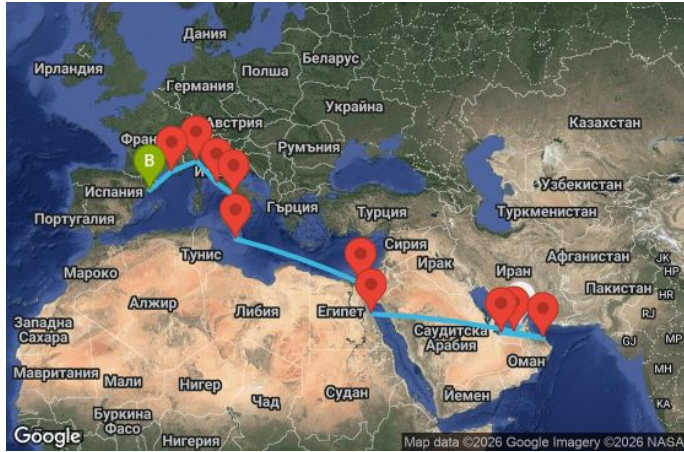

НОВО! СТАНИ ЧАСТ ОТ USIT CLUB ВЪВ VIBER

21 дни Обединени арабски емирства, Оман, Египет, Малта, Италия, Франция, Испания - UYXX

Картата е само за обща ориентация. Координатите са приблизителни и не целят да покажат точната локация на кораба.

Маршрут

ДЕН	ТОЧКА	ДЪРЖАВА	ПРИСТИГАНЕ	ТРЪГВАНЕ
1	Дубай ▼	Обединени арабски емирства	-	на котва
2	Дубай ▼	Обединени арабски емирства	на котва	18:00
3	Абу Даби ▼	Обединени арабски емирства	08:00	18:00
4	Сир Бани Яс (ОАЕ) ▼	Обединени арабски емирства	08:00	18:00
5	В открито море ▼		-	-
6	Маскат ▼	Оман	08:00	18:00
7	В открито море ▼		-	-

ДЕН	ТОЧКА	ДЪРЖАВА	ПРИСТИГАНЕ	ТРЪГВАНЕ
	8	В открито море ▼	-	-
	9	В открито море ▼	-	-
	10	В открито море ▼	-	-
	11	В открито море ▼	-	-
	12	Сафага ▼	Египет	09:00 18:00
	13	Суецки канал ▼	Египет	21:00 21:15
	14	Суецки канал ▼	Египет	15:00 15:15
	15	В открито море ▼	-	-
	16	В открито море ▼	-	-
	17	Валета ▼	Малта	08:00 16:00
	18	Неапол ▼	Италия	10:00 19:00
	19	Рим (порт Чивитавекия) ▼	Италия	08:00 18:00
	20	Генуа ▼	Италия	08:00 18:00
	21	Марсилия ▼	Франция	09:00 17:00
	22	Барселона ▼	Испания	08:00 -