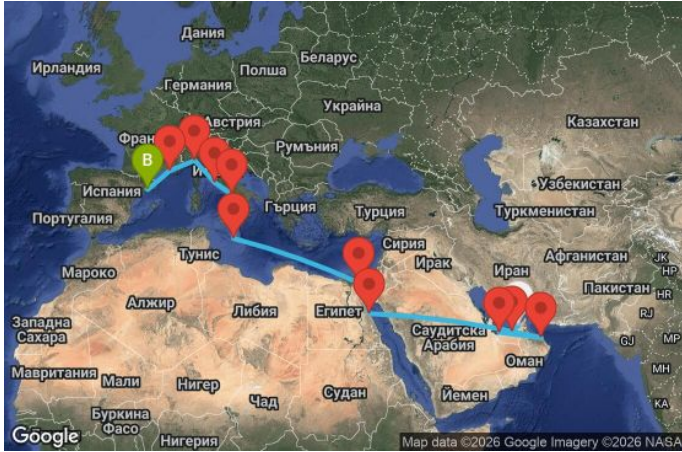

🚢 21 дни Обединени арабски емирства, Оман, Египет, Малта, Италия, Франция, Испания - UYXX

Картата е само за обща ориентация. Координатите са приблизителни и не целят да покажат точната локация на кораба.

Маршрут

ДЕН	ТОЧКА	ДЪРЖАВА	ПРИСТИГАНЕ	ТРЪГВАНЕ
1	Дубай ▼	Обединени арабски емирства	-	на котва
2	Дубай ▼	Обединени арабски емирства	на котва	18:00
3	Абу Даби ▼	Обединени арабски емирства	08:00	18:00
4	Сир Бани Яс (OAE) ▼	Обединени арабски емирства	08:00	18:00

	ДЕН	ТОЧКА	ДЪРЖАВА	ПРИСТИГАНЕ	ТРЪГВАНЕ
	5	В открито море ▼		-	-
	6	Маскат ▼	Оман	08:00	18:00
	7	В открито море ▼		-	-
	8	В открито море ▼		-	-
	9	В открито море ▼		-	-
	10	В открито море ▼		-	-
	11	В открито море ▼		-	-
	12	Сафага ▼	Египет	09:00	18:00
	13	Суецки канал ▼	Египет	21:00	21:15
	14	Суецки канал ▼	Египет	15:00	15:15
	15	В открито море ▼		-	-
	16	В открито море ▼		-	-
	17	Валета ▼	Малта	08:00	16:00
	18	Неапол ▼	Италия	10:00	19:00
	19	Рим (порт Чивитавекия) ▼	Италия	08:00	18:00
	20	Генуа ▼	Италия	08:00	18:00
	21	Марсилия ▼	Франция	09:00	17:00
	22	Барселона ▼	Испания	08:00	-