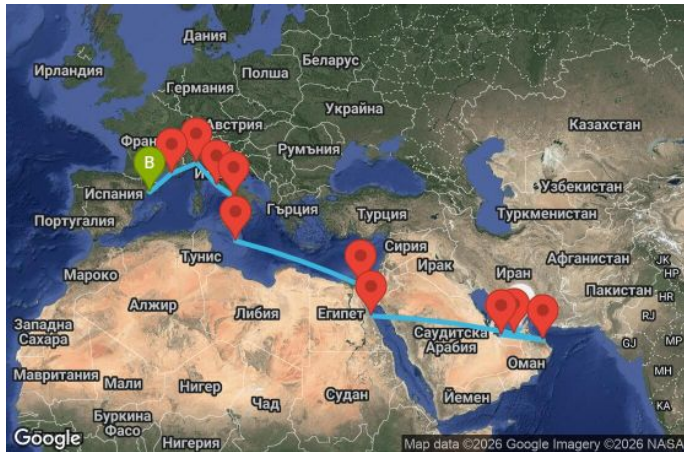

# 21 дни Обединени арабски емирства, Оман, Египет, Малта, Италия, Франция, Испания - УУХХ

Картата е само за обща ориентация. Координатите са приблизителни и не целят да покажат точната локация на кораба.

## Маршрут

ДЕН	ТОЧКА	ДЪРЖАВА	ПРИСТИГАНЕ	ТРЪГВАНЕ
1	Дубай ▼	Обединени арабски емирства	-	на котва
2	Дубай ▼	Обединени арабски емирства	на котва	18:00
3	Абу Даби ▼	Обединени арабски емирства	08:00	18:00
4	Сир Бани Яс (ОАЕ) ▼	Обединени арабски емирства	08:00	18:00
5	В открито море ▼		-	-
6	Маскат ▼	Оман	08:00	18:00
7	В открито море ▼		-	-

ДЕН	ТОЧКА	ДЪРЖАВА	ПРИСТИГАНЕ	ТРЪГВАНЕ
	8	В открито море ▼	-	-
	9	В открито море ▼	-	-
	10	В открито море ▼	-	-
	11	В открито море ▼	-	-
	12	Сафага ▼	Египет	09:00 18:00
	13	Суецки канал ▼	Египет	21:00 21:15
	14	Суецки канал ▼	Египет	15:00 15:15
	15	В открито море ▼	-	-
	16	В открито море ▼	-	-
	17	Валета ▼	Малта	08:00 16:00
	18	Неапол ▼	Италия	10:00 19:00
	19	Рим (порт Чивитавекия) ▼	Италия	08:00 18:00
	20	Генуа ▼	Италия	08:00 18:00
	21	Марсилия ▼	Франция	09:00 17:00
	22	Барселона ▼	Испания	08:00 -